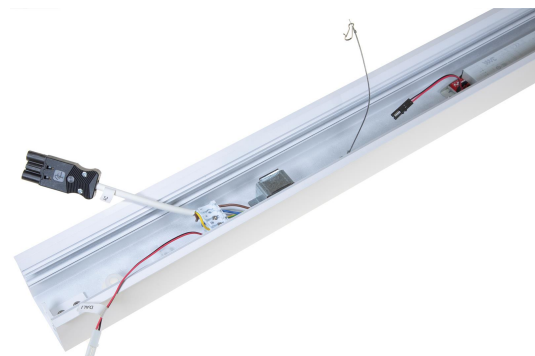

FLOW S INF PROF 1775 LO DALI

E7021238

Flow system profil LO (low output) för infällt montage. Längd 1775 mm.

Elektriska data

Driftdon	LED-drivdon konstantström
Drivdon ingår	Ja
Märkspänning från/till	220...240 V
Spänningstyp	AC
Utbytbar drivdon	Ja

Dimensioner

Längd	1775 mm
-------	---------

Tekniska data

Bluetoothstyrd	Nej
Dimning DALI-2	Ja
Kapslingsklass (IP)	IP20

Tekniska data (forts)

Skyddsklass	I
Kapslingsfärg	Vit
Lämplig för infällt montage	Ja
Lämplig för rampmontage	Ja
Lämplig för takmontering	Ja
Material kapsling	Aluminium
Med rörelsesensor	Nej
Ytskydd hus/kapsling/stomme	Med pulverlack

Tillbehör/reservdelar

Artnr	Benämning	Material kupa	Med rörelsesensor	Dimning DALI-2	Bluetoothstyrd	Typ av tillbehör
E7021241	FLOW S L-SK INF MP HO VIT 3K D	Plast, prismatisk	Nej	Ja	Nej	
E7021242	FLOW S L-SK INF MP LO VIT 3K D	Plast, prismatisk	Nej	Ja	Nej	
E7021243	FLOW S T-SK INF MP HO VIT 3K D	Plast, prismatisk	Nej	Ja	Nej	
E7021244	FLOW S T-SK INF MP LO VIT 3K D	Plast, prismatisk	Nej	Ja	Nej	
E7021245	FLOW S X-SK INF MP HO VIT 3K D	Plast, prismatisk	Nej	Ja	Nej	
E7021246	FLOW S X-SK INF MP LO VIT 3K D	Plast, prismatisk	Nej	Ja	Nej	
E7021247	FLOW S L-SK INF OP HO VIT 3K D	Plast, opal	Nej	Ja	Nej	
E7021248	FLOW S L-SK INF OP LO VIT 3K D	Plast, opal	Nej	Ja	Nej	
E7021249	FLOW S T-SK INF OP HO VIT 3K D	Plast, opal	Nej	Ja	Nej	
E7021250	FLOW S T-SK INF OP LO VIT 3K D	Plast, opal	Nej	Ja	Nej	
E7021251	FLOW S X-SK INF OP HO VIT 3K D	Plast, opal	Nej	Ja	Nej	
E7021252	FLOW S X-SK INF OP LO VIT 3K D	Plast, opal	Nej	Ja	Nej	
E7021255	FLOW S INSATS DIREKT 3K 1775					
E7021259	FLOW S BLÄNSKYDD MP 1775	Plast, prismatisk	Nej	Nej	Nej	
E7021263	FLOW S BLÄNSKYDD OPAL 1775	Plast, opal	Nej	Nej	Nej	
E7021267	FLOW S INSATS DIR ASY 3K 1175				Nej	
E7021268	FLOW S INSATS DIR ASY 3K 1775				Nej	
E7021271	FLOW S GAVEL VIT INFÄLLD					Ändstycke
E7021273	FLOW S SPÄRRKOMBINYCKEL 8MM					