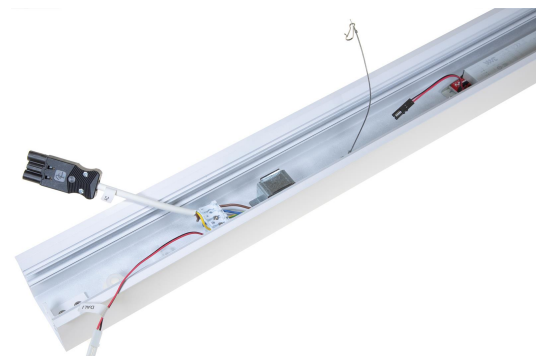

FLOW S INF PROF 1775 LO DALI

E7021238

Flow system profil LO (low output) för infällt montage. Längd 1775 mm.

Elektriska data

Driftdon	LED-drivdon konstantström
Drivdon ingår	Ja
Märkspänning från/till	220...240 V
Spänningstyp	AC
Utbytbar drivdon	Ja

Dimensioner

Längd	1775 mm
-------	---------

Tekniska data

Bluetoothstyrd	Nej
Dimning DALI-2	Ja
Kapslingsklass (IP)	IP20

Tekniska data (forts)

Skyddsklass	I
Kapslingsfärg	Vit
Lämplig för infällt montage	Ja
Lämplig för rampmontage	Ja
Lämplig för takmontering	Ja
Material kapsling	Aluminium
Med rörelsesensor	Nej
Ytskydd hus/kapsling/stomme	Med pulverlack

Tillbehör/reservdelar

Artnr	Benämning	Material kupa	Med rörelsesensor	Dimning DALI-2	Bluetoothstyrd	Typ av tillbehör
E7021241	FLOW S L-SK INF MP HO VIT 3K D	Plast, prismatisk	Nej	Ja	Nej	
E7021242	FLOW S L-SK INF MP LO VIT 3K D	Plast, prismatisk	Nej	Ja	Nej	
E7021243	FLOW S T-SK INF MP HO VIT 3K D	Plast, prismatisk	Nej	Ja	Nej	
E7021244	FLOW S T-SK INF MP LO VIT 3K D	Plast, prismatisk	Nej	Ja	Nej	
E7021245	FLOW S X-SK INF MP HO VIT 3K D	Plast, prismatisk	Nej	Ja	Nej	
E7021246	FLOW S X-SK INF MP LO VIT 3K D	Plast, prismatisk	Nej	Ja	Nej	
E7021247	FLOW S L-SK INF OP HO VIT 3K D	Plast, opal	Nej	Ja	Nej	
E7021248	FLOW S L-SK INF OP LO VIT 3K D	Plast, opal	Nej	Ja	Nej	
E7021249	FLOW S T-SK INF OP HO VIT 3K D	Plast, opal	Nej	Ja	Nej	
E7021250	FLOW S T-SK INF OP LO VIT 3K D	Plast, opal	Nej	Ja	Nej	
E7021251	FLOW S X-SK INF OP HO VIT 3K D	Plast, opal	Nej	Ja	Nej	
E7021252	FLOW S X-SK INF OP LO VIT 3K D	Plast, opal	Nej	Ja	Nej	
E7021255	FLOW S INSATS DIREKT 3K 1775					
E7021259	FLOW S BLÄNSKYDD MP 1775	Plast, prismatisk	Nej	Nej	Nej	
E7021263	FLOW S BLÄNSKYDD OPAL 1775	Plast, opal	Nej	Nej	Nej	
E7021267	FLOW S INSATS DIR ASY 3K 1175				Nej	
E7021268	FLOW S INSATS DIR ASY 3K 1775				Nej	
E7021271	FLOW S GAVEL VIT INFÄLLD					Ändstycke
E7021273	FLOW S SPÄRRKOMBINYCKEL 8MM					