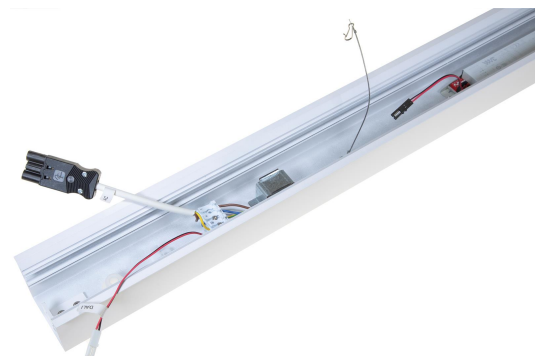

FLOW S INF PROF 1775 HO DALI

E7021237

Flow system profil HO (high output) för infällt montage. Längd 1775 mm.

Elektriska data

Driftdon	LED-drivdon konstantström
Drivdon ingår	Ja
Märkspänning från/till	220...240 V
Spänningstyp	AC
Utbytbar drivdon	Ja

Dimensioner

Längd	1775 mm
-------	---------

Tekniska data

Bluetoothstyrd	Nej
Dimning DALI-2	Ja
Kapslingsklass (IP)	IP20

Tekniska data (forts)

Skyddsklass	I
Kapslingsfärg	Vit
Lämplig för infällt montage	Ja
Lämplig för rampmontage	Ja
Lämplig för takmontering	Ja
Material kapsling	Aluminium
Med rörelsesensor	Nej
Ytskydd hus/kapsling/stomme	Med pulverlack

Tillbehör/reservdelar

Artnr	Benämning	Material kupa	Med rörelsesensor	Dimning DALI-2	Bluetoothstyrd	Typ av tillbehör
E7021241	FLOW S L-SK INF MP HO VIT 3K D	Plast, prismatisk	Nej	Ja	Nej	
E7021242	FLOW S L-SK INF MP LO VIT 3K D	Plast, prismatisk	Nej	Ja	Nej	
E7021243	FLOW S T-SK INF MP HO VIT 3K D	Plast, prismatisk	Nej	Ja	Nej	
E7021244	FLOW S T-SK INF MP LO VIT 3K D	Plast, prismatisk	Nej	Ja	Nej	
E7021245	FLOW S X-SK INF MP HO VIT 3K D	Plast, prismatisk	Nej	Ja	Nej	
E7021246	FLOW S X-SK INF MP LO VIT 3K D	Plast, prismatisk	Nej	Ja	Nej	
E7021247	FLOW S L-SK INF OP HO VIT 3K D	Plast, opal	Nej	Ja	Nej	
E7021248	FLOW S L-SK INF OP LO VIT 3K D	Plast, opal	Nej	Ja	Nej	
E7021249	FLOW S T-SK INF OP HO VIT 3K D	Plast, opal	Nej	Ja	Nej	
E7021250	FLOW S T-SK INF OP LO VIT 3K D	Plast, opal	Nej	Ja	Nej	
E7021251	FLOW S X-SK INF OP HO VIT 3K D	Plast, opal	Nej	Ja	Nej	
E7021252	FLOW S X-SK INF OP LO VIT 3K D	Plast, opal	Nej	Ja	Nej	
E7021255	FLOW S INSATS DIREKT 3K 1775					
E7021259	FLOW S BLÄNSKYDD MP 1775	Plast, prismatisk	Nej	Nej	Nej	
E7021263	FLOW S BLÄNSKYDD OPAL 1775	Plast, opal	Nej	Nej	Nej	
E7021267	FLOW S INSATS DIR ASY 3K 1175				Nej	
E7021268	FLOW S INSATS DIR ASY 3K 1775				Nej	
E7021271	FLOW S GAVEL VIT INFÄLLD					Ändstycke
E7021273	FLOW S SPÄRRKOMBINYCKEL 8MM					