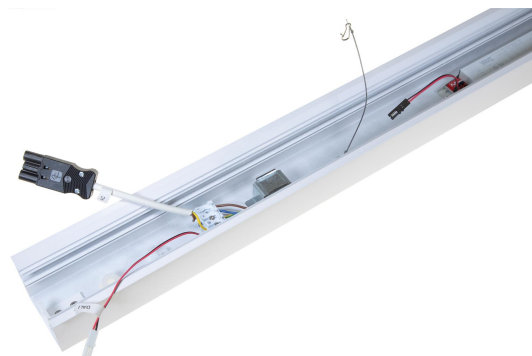

FLOW S INF PROF 1775 HO DALI

E7021237

Flow system profil HO (high output) för infällt montage. Längd 1775 mm.

Elektriska data

Driftdon	LED-drivdon konstantström
Drivdon ingår	Ja
Märkspänning från/till	220...240 V
Spänningstyp	AC
Utbytbar drivdon	Ja

Dimensioner

Längd	1775 mm
-------	---------

Tekniska data

Bluetoothstyrd	Nej
Dimning DALI-2	Ja
Kapslingsklass (IP)	IP20

Tekniska data (forts)

Skyddsklass	I
Kapslingsfärg	Vit
Lämplig för infällt montage	Ja
Lämplig för rampmontage	Ja
Lämplig för takmontering	Ja
Material kapsling	Aluminium
Med rörelsesensor	Nej
Ytskydd hus/kapsling/stomme	Med pulverlack

Tillbehör/reservdelar

Artnr	Benämning	Material kupa	Med rörelsesensor	Dimning DALI-2	Bluetoothstyrd	Typ av tillbehör
E7021241	FLOW S L-SK INF MP HO VIT 3K D	Plast, prismatisk	Nej	Ja	Nej	
E7021242	FLOW S L-SK INF MP LO VIT 3K D	Plast, prismatisk	Nej	Ja	Nej	
E7021243	FLOW S T-SK INF MP HO VIT 3K D	Plast, prismatisk	Nej	Ja	Nej	
E7021244	FLOW S T-SK INF MP LO VIT 3K D	Plast, prismatisk	Nej	Ja	Nej	
E7021245	FLOW S X-SK INF MP HO VIT 3K D	Plast, prismatisk	Nej	Ja	Nej	
E7021246	FLOW S X-SK INF MP LO VIT 3K D	Plast, prismatisk	Nej	Ja	Nej	
E7021247	FLOW S L-SK INF OP HO VIT 3K D	Plast, opal	Nej	Ja	Nej	
E7021248	FLOW S L-SK INF OP LO VIT 3K D	Plast, opal	Nej	Ja	Nej	
E7021249	FLOW S T-SK INF OP HO VIT 3K D	Plast, opal	Nej	Ja	Nej	
E7021250	FLOW S T-SK INF OP LO VIT 3K D	Plast, opal	Nej	Ja	Nej	
E7021251	FLOW S X-SK INF OP HO VIT 3K D	Plast, opal	Nej	Ja	Nej	
E7021252	FLOW S X-SK INF OP LO VIT 3K D	Plast, opal	Nej	Ja	Nej	
E7021255	FLOW S INSATS DIREKT 3K 1775					
E7021259	FLOW S BLÄNSKYDD MP 1775	Plast, prismatisk	Nej	Nej	Nej	
E7021263	FLOW S BLÄNSKYDD OPAL 1775	Plast, opal	Nej	Nej	Nej	
E7021267	FLOW S INSATS DIR ASY 3K 1175				Nej	
E7021268	FLOW S INSATS DIR ASY 3K 1775				Nej	
E7021271	FLOW S GAVEL VIT INFÄLLD					Ändstycke
E7021273	FLOW S SPÄRRKOMBINYCKEL 8MM					