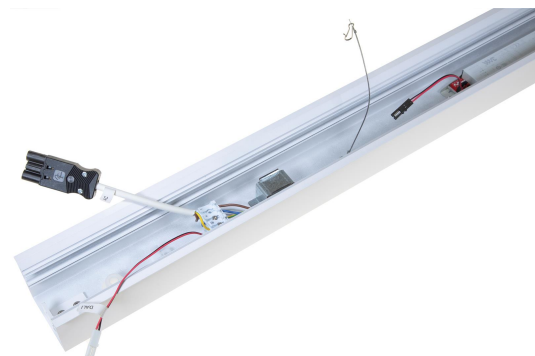

FLOW S INF PROF 1175 LO DALI

E7021236

Flow system profil LO (low output) för infällt montage. Längd 1175 mm.

Elektriska data

Driftdon	LED-drivdon konstantström
Drivdon ingår	Ja
Märkspänning från/till	220...240 V
Spänningstyp	AC
Utbytbar drivdon	Ja
Dimensioner	
Längd	1175 mm
Tekniska data	
Bluetoothstyrd	Nej
Dimning DALI-2	Ja
Kapslingsklass (IP)	IP20

Tekniska data (forts)

Skyddsklass	I
Utförande	
Kapslingsfärg	Vit
Lämplig för infällt montage	Ja
Lämplig för rampmontage	Ja
Lämplig för takmontering	Ja
Material kapsling	Aluminium
Med rörelsesensor	Nej
Ytskydd hus/kapsling/stomme	Med pulverlack

Tillbehör/reservdelar

Artnr	Benämning	Material kupa	Med rörelsesensor	Dimning DALI-2	Bluetoothstyrd	Typ av tillbehör
E7021241	FLOW S L-SK INF MP HO VIT 3K D	Plast, prismatisk	Nej	Ja	Nej	
E7021242	FLOW S L-SK INF MP LO VIT 3K D	Plast, prismatisk	Nej	Ja	Nej	
E7021243	FLOW S T-SK INF MP HO VIT 3K D	Plast, prismatisk	Nej	Ja	Nej	
E7021244	FLOW S T-SK INF MP LO VIT 3K D	Plast, prismatisk	Nej	Ja	Nej	
E7021245	FLOW S X-SK INF MP HO VIT 3K D	Plast, prismatisk	Nej	Ja	Nej	
E7021246	FLOW S X-SK INF MP LO VIT 3K D	Plast, prismatisk	Nej	Ja	Nej	
E7021247	FLOW S L-SK INF OP HO VIT 3K D	Plast, opal	Nej	Ja	Nej	
E7021248	FLOW S L-SK INF OP LO VIT 3K D	Plast, opal	Nej	Ja	Nej	
E7021249	FLOW S T-SK INF OP HO VIT 3K D	Plast, opal	Nej	Ja	Nej	
E7021250	FLOW S T-SK INF OP LO VIT 3K D	Plast, opal	Nej	Ja	Nej	
E7021251	FLOW S X-SK INF OP HO VIT 3K D	Plast, opal	Nej	Ja	Nej	
E7021252	FLOW S X-SK INF OP LO VIT 3K D	Plast, opal	Nej	Ja	Nej	
E7021254	FLOW S INSATS DIREKT 3K 1175					
E7021258	FLOW S BLÄNSKYDD MP 1175	Plast, prismatisk	Nej	Nej	Nej	
E7021262	FLOW S BLÄNSKYDD OPAL 1175	Plast, opal	Nej	Nej	Nej	
E7021267	FLOW S INSATS DIR ASY 3K 1175				Nej	
E7021271	FLOW S GAVEL VIT INFÄLLD					Ändstycke
E7021273	FLOW S SPÄRRKOMBINYCKEL 8MM					