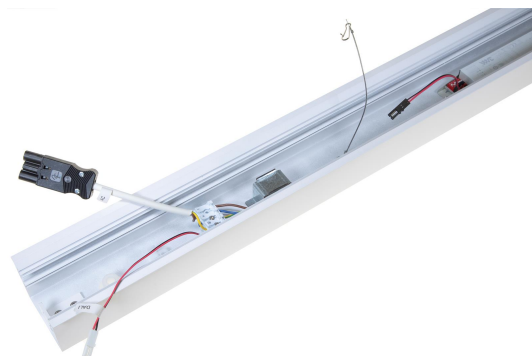

# FLOW S INF PROF 1175 LO DALI

E7021236

Flow system profil LO (low output) för infällt montage. Längd 1175 mm.

**Elektriska data**

Driftdon	LED-drivdon konstantström
Drivdon ingår	Ja
Märkspänning från/till	220...240 V
Spänningstyp	AC
Utbytbar drivdon	Ja

**Dimensioner**

Längd	1175 mm
-------	---------

**Tekniska data**

Bluetoothstyrd	Nej
Dimning DALI-2	Ja
Kapslingsklass (IP)	IP20

**Tekniska data (forts)**

Skyddsklass	I
Kapslingsfärg	Vit
Lämplig för infällt montage	Ja
Lämplig för rampmontage	Ja
Lämplig för takmontering	Ja
Material kapsling	Aluminium
Med rörelsesensor	Nej
Ytskydd hus/kapsling/stomme	Med pulverlack

## Tillbehör/reservdelar

Artnr	Benämning	Material kupa	Med rörelsesensor	Dimning DALI-2	Bluetoothstyrd	Typ av tillbehör
E7021241	FLOW S L-SK INF MP HO VIT 3K D	Plast, prismatisk	Nej	Ja	Nej	
E7021242	FLOW S L-SK INF MP LO VIT 3K D	Plast, prismatisk	Nej	Ja	Nej	
E7021243	FLOW S T-SK INF MP HO VIT 3K D	Plast, prismatisk	Nej	Ja	Nej	
E7021244	FLOW S T-SK INF MP LO VIT 3K D	Plast, prismatisk	Nej	Ja	Nej	
E7021245	FLOW S X-SK INF MP HO VIT 3K D	Plast, prismatisk	Nej	Ja	Nej	
E7021246	FLOW S X-SK INF MP LO VIT 3K D	Plast, prismatisk	Nej	Ja	Nej	
E7021247	FLOW S L-SK INF OP HO VIT 3K D	Plast, opal	Nej	Ja	Nej	
E7021248	FLOW S L-SK INF OP LO VIT 3K D	Plast, opal	Nej	Ja	Nej	
E7021249	FLOW S T-SK INF OP HO VIT 3K D	Plast, opal	Nej	Ja	Nej	
E7021250	FLOW S T-SK INF OP LO VIT 3K D	Plast, opal	Nej	Ja	Nej	
E7021251	FLOW S X-SK INF OP HO VIT 3K D	Plast, opal	Nej	Ja	Nej	
E7021252	FLOW S X-SK INF OP LO VIT 3K D	Plast, opal	Nej	Ja	Nej	
E7021254	FLOW S INSATS DIREKT 3K 1175					
E7021258	FLOW S BLÄNSKYDD MP 1175	Plast, prismatisk	Nej	Nej	Nej	
E7021262	FLOW S BLÄNSKYDD OPAL 1175	Plast, opal	Nej	Nej	Nej	
E7021267	FLOW S INSATS DIR ASY 3K 1175				Nej	
E7021271	FLOW S GAVEL VIT INFÄLLD					Ändstycke
E7021273	FLOW S SPÄRRKOMBINYCKEL 8MM					