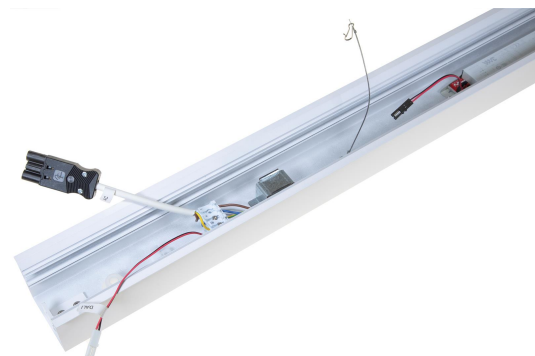

FLOW S INF PROF 1175 LO DALI

E7021236

Flow system profil LO (low output) för infällt montage. Längd 1175 mm.

Elektriska data

Driftdon	LED-drivdon konstantström
Drivdon ingår	Ja
Märkspänning från/till	220...240 V
Spänningstyp	AC
Utbytbar drivdon	Ja

Dimensioner

Längd	1175 mm
-------	---------

Tekniska data

Bluetoothstyrd	Nej
Dimning DALI-2	Ja
Kapslingsklass (IP)	IP20

Tekniska data (forts)

Skyddsklass	I
Kapslingsfärg	Vit
Lämplig för infällt montage	Ja
Lämplig för rampmontage	Ja
Lämplig för takmontering	Ja
Material kapsling	Aluminium
Med rörelsesensor	Nej
Ytskydd hus/kapsling/stomme	Med pulverlack

Tillbehör/reservdelar

Artnr	Benämning	Material kupa	Med rörelsesensor	Dimning DALI-2	Bluetoothstyrd	Typ av tillbehör
E7021241	FLOW S L-SK INF MP HO VIT 3K D	Plast, prismatisk	Nej	Ja	Nej	
E7021242	FLOW S L-SK INF MP LO VIT 3K D	Plast, prismatisk	Nej	Ja	Nej	
E7021243	FLOW S T-SK INF MP HO VIT 3K D	Plast, prismatisk	Nej	Ja	Nej	
E7021244	FLOW S T-SK INF MP LO VIT 3K D	Plast, prismatisk	Nej	Ja	Nej	
E7021245	FLOW S X-SK INF MP HO VIT 3K D	Plast, prismatisk	Nej	Ja	Nej	
E7021246	FLOW S X-SK INF MP LO VIT 3K D	Plast, prismatisk	Nej	Ja	Nej	
E7021247	FLOW S L-SK INF OP HO VIT 3K D	Plast, opal	Nej	Ja	Nej	
E7021248	FLOW S L-SK INF OP LO VIT 3K D	Plast, opal	Nej	Ja	Nej	
E7021249	FLOW S T-SK INF OP HO VIT 3K D	Plast, opal	Nej	Ja	Nej	
E7021250	FLOW S T-SK INF OP LO VIT 3K D	Plast, opal	Nej	Ja	Nej	
E7021251	FLOW S X-SK INF OP HO VIT 3K D	Plast, opal	Nej	Ja	Nej	
E7021252	FLOW S X-SK INF OP LO VIT 3K D	Plast, opal	Nej	Ja	Nej	
E7021254	FLOW S INSATS DIREKT 3K 1175					
E7021258	FLOW S BLÄNSKYDD MP 1175	Plast, prismatisk	Nej	Nej	Nej	
E7021262	FLOW S BLÄNSKYDD OPAL 1175	Plast, opal	Nej	Nej	Nej	
E7021267	FLOW S INSATS DIR ASY 3K 1175				Nej	
E7021271	FLOW S GAVEL VIT INFÄLLD					Ändstycke
E7021273	FLOW S SPÄRRKOMBINYCKEL 8MM					