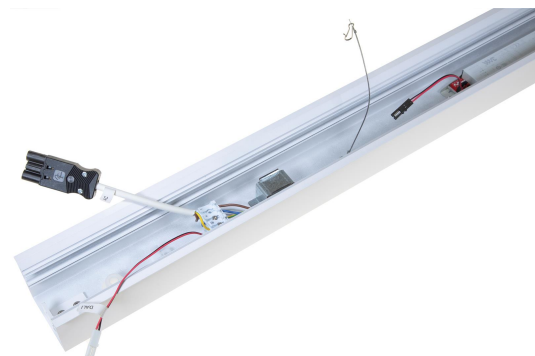

FLOW S INF PROF 1175 LO DALI

E7021236

Flow system profil LO (low output) för infällt montage. Längd 1175 mm.

Elektriska data

Driftdon	LED-drivdon konstantström
Drivdon ingår	Ja
Märkspänning från/till	220...240 V
Spänningstyp	AC
Utbytbar drivdon	Ja

Dimensioner

Längd	1175 mm
-------	---------

Tekniska data

Bluetoothstyrd	Nej
Dimning DALI-2	Ja
Kapslingsklass (IP)	IP20

Tekniska data (forts)

Skyddsklass	I
-------------	---

Utförande

Kapslingsfärg	Vit
Lämplig för infällt montage	Ja
Lämplig för rampmontage	Ja
Lämplig för takmontering	Ja
Material kapsling	Aluminium
Med rörelsesensor	Nej
Ytskydd hus/kapsling/stomme	Med pulverlack

Tillbehör/reservdelar

Artnr	Benämning	Material kupa	Med rörelsesensor	Dimning DALI-2	Bluetoothstyrd	Typ av tillbehör
E7021241	FLOW S L-SK INF MP HO VIT 3K D	Plast, prismatisk	Nej	Ja	Nej	
E7021242	FLOW S L-SK INF MP LO VIT 3K D	Plast, prismatisk	Nej	Ja	Nej	
E7021243	FLOW S T-SK INF MP HO VIT 3K D	Plast, prismatisk	Nej	Ja	Nej	
E7021244	FLOW S T-SK INF MP LO VIT 3K D	Plast, prismatisk	Nej	Ja	Nej	
E7021245	FLOW S X-SK INF MP HO VIT 3K D	Plast, prismatisk	Nej	Ja	Nej	
E7021246	FLOW S X-SK INF MP LO VIT 3K D	Plast, prismatisk	Nej	Ja	Nej	
E7021247	FLOW S L-SK INF OP HO VIT 3K D	Plast, opal	Nej	Ja	Nej	
E7021248	FLOW S L-SK INF OP LO VIT 3K D	Plast, opal	Nej	Ja	Nej	
E7021249	FLOW S T-SK INF OP HO VIT 3K D	Plast, opal	Nej	Ja	Nej	
E7021250	FLOW S T-SK INF OP LO VIT 3K D	Plast, opal	Nej	Ja	Nej	
E7021251	FLOW S X-SK INF OP HO VIT 3K D	Plast, opal	Nej	Ja	Nej	
E7021252	FLOW S X-SK INF OP LO VIT 3K D	Plast, opal	Nej	Ja	Nej	
E7021254	FLOW S INSATS DIREKT 3K 1175					
E7021258	FLOW S BLÄNSKYDD MP 1175	Plast, prismatisk	Nej	Nej	Nej	
E7021262	FLOW S BLÄNSKYDD OPAL 1175	Plast, opal	Nej	Nej	Nej	
E7021267	FLOW S INSATS DIR ASY 3K 1175				Nej	
E7021271	FLOW S GAVEL VIT INFÄLLD					Ändstycke
E7021273	FLOW S SPÄRRKOMBINYCKEL 8MM					