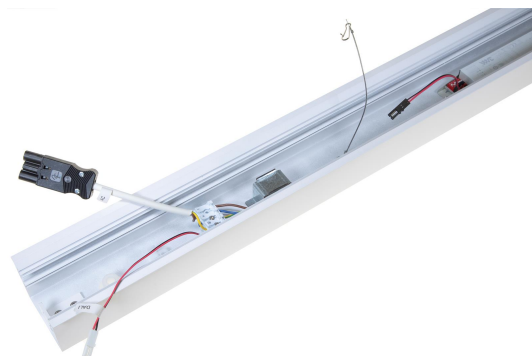

FLOW S INF PROF 1175 LO DALI

E7021236

Flow system profil LO (low output) för infällt montage. Längd 1175 mm.

Elektriska data

Driftdon	LED-drivdon konstantström
Drivdon ingår	Ja
Märkspänning från/till	220...240 V
Spänningstyp	AC
Utbytbar drivdon	Ja

Dimensioner

Längd	1175 mm
-------	---------

Tekniska data

Bluetoothstyrd	Nej
Dimning DALI-2	Ja
Kapslingsklass (IP)	IP20

Tekniska data (forts)

Skyddsklass	I
Kapslingsfärg	Vit
Lämplig för infällt montage	Ja
Lämplig för rampmontage	Ja
Lämplig för takmontering	Ja
Material kapsling	Aluminium
Med rörelsesensor	Nej
Ytskydd hus/kapsling/stomme	Med pulverlack

Tillbehör/reservdelar

Artnr	Benämning	Material kupa	Med rörelsesensor	Dimning DALI-2	Bluetoothstyrd	Typ av tillbehör
E7021241	FLOW S L-SK INF MP HO VIT 3K D	Plast, prismatisk	Nej	Ja	Nej	
E7021242	FLOW S L-SK INF MP LO VIT 3K D	Plast, prismatisk	Nej	Ja	Nej	
E7021243	FLOW S T-SK INF MP HO VIT 3K D	Plast, prismatisk	Nej	Ja	Nej	
E7021244	FLOW S T-SK INF MP LO VIT 3K D	Plast, prismatisk	Nej	Ja	Nej	
E7021245	FLOW S X-SK INF MP HO VIT 3K D	Plast, prismatisk	Nej	Ja	Nej	
E7021246	FLOW S X-SK INF MP LO VIT 3K D	Plast, prismatisk	Nej	Ja	Nej	
E7021247	FLOW S L-SK INF OP HO VIT 3K D	Plast, opal	Nej	Ja	Nej	
E7021248	FLOW S L-SK INF OP LO VIT 3K D	Plast, opal	Nej	Ja	Nej	
E7021249	FLOW S T-SK INF OP HO VIT 3K D	Plast, opal	Nej	Ja	Nej	
E7021250	FLOW S T-SK INF OP LO VIT 3K D	Plast, opal	Nej	Ja	Nej	
E7021251	FLOW S X-SK INF OP HO VIT 3K D	Plast, opal	Nej	Ja	Nej	
E7021252	FLOW S X-SK INF OP LO VIT 3K D	Plast, opal	Nej	Ja	Nej	
E7021254	FLOW S INSATS DIREKT 3K 1175					
E7021258	FLOW S BLÄNSKYDD MP 1175	Plast, prismatisk	Nej	Nej	Nej	
E7021262	FLOW S BLÄNSKYDD OPAL 1175	Plast, opal	Nej	Nej	Nej	
E7021267	FLOW S INSATS DIR ASY 3K 1175				Nej	
E7021271	FLOW S GAVEL VIT INFÄLLD					Ändstycke
E7021273	FLOW S SPÄRRKOMBINYCKEL 8MM					