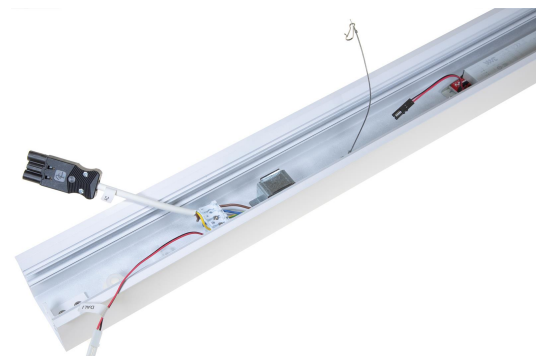

FLOW S INF PROF 1175 HO DALI

E7021235

Flow system profil HO (high output) för infällt montage. Längd 1175 mm.

Elektriska data

Driftdon	LED-drivdon konstantström
Drivdon ingår	Ja
Märkspänning från/till	220...240 V
Spänningstyp	AC
Utbytbar drivdon	Ja

Dimensioner

Längd	1175 mm
-------	---------

Tekniska data

Bluetoothstyrd	Nej
Dimning DALI-2	Ja
Kapslingsklass (IP)	IP20

Tekniska data (forts)

Skyddsklass	I
Kapslingsfärg	Vit
Lämplig för infällt montage	Ja
Lämplig för rampmontage	Ja
Lämplig för takmontering	Ja
Material kapsling	Aluminium
Med rörelsesensor	Nej
Ytskydd hus/kapsling/stomme	Med pulverlack

Tillbehör/reservdelar

Artnr	Benämning	Material kupa	Med rörelsesensor	Dimning DALI-2	Bluetoothstyrd	Typ av tillbehör
E7021241	FLOW S L-SK INF MP HO VIT 3K D	Plast, prismatisk	Nej	Ja	Nej	
E7021242	FLOW S L-SK INF MP LO VIT 3K D	Plast, prismatisk	Nej	Ja	Nej	
E7021243	FLOW S T-SK INF MP HO VIT 3K D	Plast, prismatisk	Nej	Ja	Nej	
E7021244	FLOW S T-SK INF MP LO VIT 3K D	Plast, prismatisk	Nej	Ja	Nej	
E7021245	FLOW S X-SK INF MP HO VIT 3K D	Plast, prismatisk	Nej	Ja	Nej	
E7021246	FLOW S X-SK INF MP LO VIT 3K D	Plast, prismatisk	Nej	Ja	Nej	
E7021247	FLOW S L-SK INF OP HO VIT 3K D	Plast, opal	Nej	Ja	Nej	
E7021248	FLOW S L-SK INF OP LO VIT 3K D	Plast, opal	Nej	Ja	Nej	
E7021249	FLOW S T-SK INF OP HO VIT 3K D	Plast, opal	Nej	Ja	Nej	
E7021250	FLOW S T-SK INF OP LO VIT 3K D	Plast, opal	Nej	Ja	Nej	
E7021251	FLOW S X-SK INF OP HO VIT 3K D	Plast, opal	Nej	Ja	Nej	
E7021252	FLOW S X-SK INF OP LO VIT 3K D	Plast, opal	Nej	Ja	Nej	
E7021254	FLOW S INSATS DIREKT 3K 1175					
E7021258	FLOW S BLÄNSKYDD MP 1175	Plast, prismatisk	Nej	Nej	Nej	
E7021262	FLOW S BLÄNSKYDD OPAL 1175	Plast, opal	Nej	Nej	Nej	
E7021267	FLOW S INSATS DIR ASY 3K 1175				Nej	
E7021271	FLOW S GAVEL VIT INFÄLLD					Ändstycke
E7021273	FLOW S SPÄRRKOMBINYCKEL 8MM					