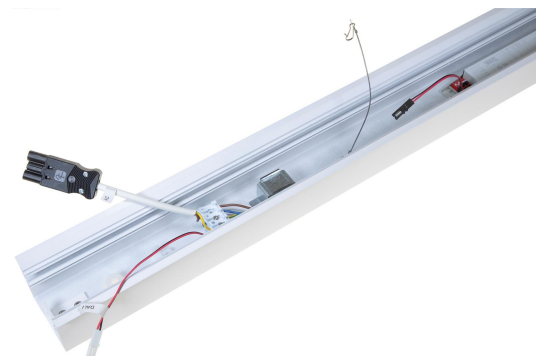

# FLOW S INF PROF 1175 HO DALI

E7021235

Flow system profil HO (high output) för infällt montage. Längd 1175 mm.

**Elektriska data**

Driftdon	LED-drivdon konstantström
Drivdon ingår	Ja
Märkspänning från/till	220...240 V
Spänningstyp	AC
Utbytbar drivdon	Ja

**Dimensioner**

Längd	1175 mm
-------	---------

**Tekniska data**

Bluetoothstyrd	Nej
Dimning DALI-2	Ja
Kapslingsklass (IP)	IP20

**Tekniska data (forts)**

Skyddsklass	I
Kapslingsfärg	Vit
Lämplig för infällt montage	Ja
Lämplig för rampmontage	Ja
Lämplig för takmontering	Ja
Material kapsling	Aluminium
Med rörelsesensor	Nej
Ytskydd hus/kapsling/stomme	Med pulverlack

## Tillbehör/reservdelar

Artnr	Benämning	Material kupa	Med rörelsesensor	Dimning DALI-2	Bluetoothstyrd	Typ av tillbehör
E7021241	FLOW S L-SK INF MP HO VIT 3K D	Plast, prismatisk	Nej	Ja	Nej	
E7021242	FLOW S L-SK INF MP LO VIT 3K D	Plast, prismatisk	Nej	Ja	Nej	
E7021243	FLOW S T-SK INF MP HO VIT 3K D	Plast, prismatisk	Nej	Ja	Nej	
E7021244	FLOW S T-SK INF MP LO VIT 3K D	Plast, prismatisk	Nej	Ja	Nej	
E7021245	FLOW S X-SK INF MP HO VIT 3K D	Plast, prismatisk	Nej	Ja	Nej	
E7021246	FLOW S X-SK INF MP LO VIT 3K D	Plast, prismatisk	Nej	Ja	Nej	
E7021247	FLOW S L-SK INF OP HO VIT 3K D	Plast, opal	Nej	Ja	Nej	
E7021248	FLOW S L-SK INF OP LO VIT 3K D	Plast, opal	Nej	Ja	Nej	
E7021249	FLOW S T-SK INF OP HO VIT 3K D	Plast, opal	Nej	Ja	Nej	
E7021250	FLOW S T-SK INF OP LO VIT 3K D	Plast, opal	Nej	Ja	Nej	
E7021251	FLOW S X-SK INF OP HO VIT 3K D	Plast, opal	Nej	Ja	Nej	
E7021252	FLOW S X-SK INF OP LO VIT 3K D	Plast, opal	Nej	Ja	Nej	
E7021254	FLOW S INSATS DIREKT 3K 1175					
E7021258	FLOW S BLÄNSKYDD MP 1175	Plast, prismatisk	Nej	Nej	Nej	
E7021262	FLOW S BLÄNSKYDD OPAL 1175	Plast, opal	Nej	Nej	Nej	
E7021267	FLOW S INSATS DIR ASY 3K 1175				Nej	
E7021271	FLOW S GAVEL VIT INFÄLLD					Ändstycke
E7021273	FLOW S SPÄRRKOMBINYCKEL 8MM					