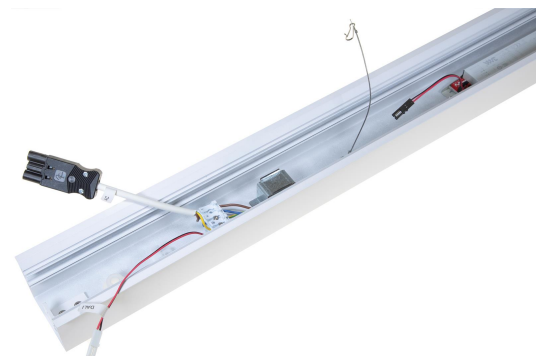

# FLOW S INF PROF 1175 HO DALI

E7021235

Flow system profil HO (high output) för infällt montage. Längd 1175 mm.

**Elektriska data**

Driftdon	LED-drivdon konstantström
Drivdon ingår	Ja
Märkspänning från/till	220...240 V
Spänningstyp	AC
Utbytbart drivdon	Ja

**Dimensioner**

Längd	1175 mm
-------	---------

**Tekniska data**

Bluetoothstyrd	Nej
Dimning DALI-2	Ja
Kapslingsklass (IP)	IP20

**Tekniska data (forts)**

Skyddsklass	I
-------------	---

**Utförande**

Kapslingsfärg	Vit
Lämplig för infällt montage	Ja
Lämplig för rampmontage	Ja
Lämplig för takmontering	Ja
Material kapsling	Aluminium
Med rörelsesensor	Nej
Ytskydd hus/kapsling/stomme	Med pulverlack

## Tillbehör/reservdelar

Artnr	Benämning	Material kupa	Med rörelsesensor	Dimning DALI-2	Bluetoothstyrd	Typ av tillbehör
E7021241	FLOW S L-SK INF MP HO VIT 3K D	Plast, prismatisk	Nej	Ja	Nej	
E7021242	FLOW S L-SK INF MP LO VIT 3K D	Plast, prismatisk	Nej	Ja	Nej	
E7021243	FLOW S T-SK INF MP HO VIT 3K D	Plast, prismatisk	Nej	Ja	Nej	
E7021244	FLOW S T-SK INF MP LO VIT 3K D	Plast, prismatisk	Nej	Ja	Nej	
E7021245	FLOW S X-SK INF MP HO VIT 3K D	Plast, prismatisk	Nej	Ja	Nej	
E7021246	FLOW S X-SK INF MP LO VIT 3K D	Plast, prismatisk	Nej	Ja	Nej	
E7021247	FLOW S L-SK INF OP HO VIT 3K D	Plast, opal	Nej	Ja	Nej	
E7021248	FLOW S L-SK INF OP LO VIT 3K D	Plast, opal	Nej	Ja	Nej	
E7021249	FLOW S T-SK INF OP HO VIT 3K D	Plast, opal	Nej	Ja	Nej	
E7021250	FLOW S T-SK INF OP LO VIT 3K D	Plast, opal	Nej	Ja	Nej	
E7021251	FLOW S X-SK INF OP HO VIT 3K D	Plast, opal	Nej	Ja	Nej	
E7021252	FLOW S X-SK INF OP LO VIT 3K D	Plast, opal	Nej	Ja	Nej	
E7021254	FLOW S INSATS DIREKT 3K 1175					
E7021258	FLOW S BLÄNSKYDD MP 1175	Plast, prismatisk	Nej	Nej	Nej	
E7021262	FLOW S BLÄNSKYDD OPAL 1175	Plast, opal	Nej	Nej	Nej	
E7021267	FLOW S INSATS DIR ASY 3K 1175				Nej	
E7021271	FLOW S GAVEL VIT INFÄLLD					Ändstycke
E7021273	FLOW S SPÄRRKOMBINYCKEL 8MM					