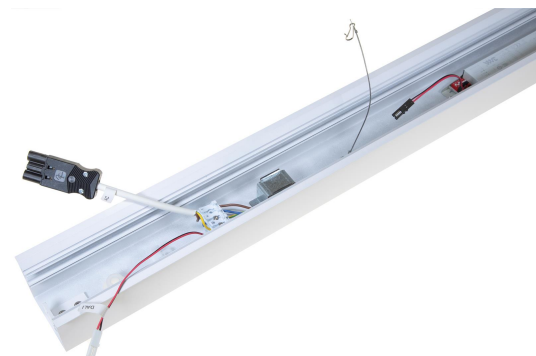

FLOW S INF PROF 575 LO DALI

E7021234

Flow system profil LO (low output) för infällt montage. Längd 575 mm.

Elektriska data

Driftdon	LED-drivdon konstantström
Drivdon ingår	Ja
Märkspänning från/till	220...240 V
Spänningstyp	AC
Utbytbar drivdon	Ja

Dimensioner

Längd	575 mm
-------	--------

Tekniska data

Bluetoothstyrd	Nej
Dimning DALI-2	Ja
Kapslingsklass (IP)	IP20

Tekniska data (forts)

Skyddsklass	I
-------------	---

Utförande

Kapslingsfärg	Vit
Lämplig för infällt montage	Ja
Lämplig för rampmontage	Ja
Lämplig för takmontering	Ja
Material kapsling	Aluminium
Med rörelsesensor	Nej
Ytskydd hus/kapsling/stomme	Med pulverlack

Tillbehör/reservdelar

Artnr	Benämning	Typ av tillbehör	Tillbehör	Färg	Längd	Bredd
E7021241	FLOW S L-SK INF MP HO VIT 3K D					
E7021242	FLOW S L-SK INF MP LO VIT 3K D					
E7021243	FLOW S T-SK INF MP HO VIT 3K D					
E7021244	FLOW S T-SK INF MP LO VIT 3K D					
E7021245	FLOW S X-SK INF MP HO VIT 3K D					
E7021246	FLOW S X-SK INF MP LO VIT 3K D					
E7021247	FLOW S L-SK INF OP HO VIT 3K D					
E7021248	FLOW S L-SK INF OP LO VIT 3K D					
E7021249	FLOW S T-SK INF OP HO VIT 3K D					
E7021250	FLOW S T-SK INF OP LO VIT 3K D					
E7021251	FLOW S X-SK INF OP HO VIT 3K D					
E7021252	FLOW S X-SK INF OP LO VIT 3K D					
E7021253	FLOW S INSATS DIREKT 3K 575					
E7021257	FLOW S BLÄNSKYDD MP 575					
E7021261	FLOW S BLÄNSKYDD OPAL 575					
E7021265	FLOW S INSATS INDIREKT 3K 400					
E7021266	FLOW S INSATS DIR ASY 3K 575					
E7021271	FLOW S GAVEL VIT INFÄLLD	Ändstycke	Ja	Vit	8 mm	86 mm
E7021273	FLOW S SPÄRRKOMBINYCKEL 8MM					