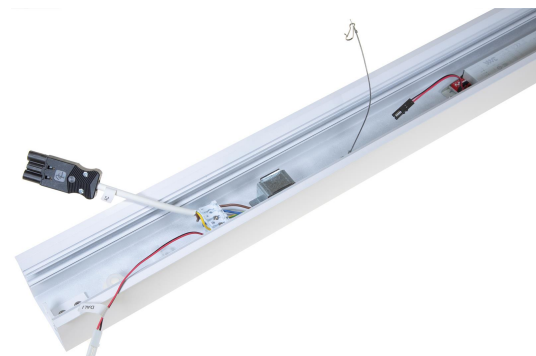

# FLOW S INF PROF 575 LO DALI

E7021234

Flow system profil LO (low output) för infällt montage. Längd 575 mm.

**Elektriska data**

Driftdon	LED-drivdon konstantström
Drivdon ingår	Ja
Märkspänning från/till	220...240 V
Spänningstyp	AC
Utbytbar drivdon	Ja
<b>Dimensioner</b>	
Längd	575 mm
<b>Tekniska data</b>	
Bluetoothstyrd	Nej
Dimning DALI-2	Ja
Kapslingsklass (IP)	IP20

**Tekniska data (forts)**

Skyddsklass	I
<b>Utförande</b>	
Kapslingsfärg	Vit
Lämplig för infällt montage	Ja
Lämplig för rampmontage	Ja
Lämplig för takmontering	Ja
Material kapsling	Aluminium
Med rörelsesensor	Nej
Ytskydd hus/kapsling/stomme	Med pulverlack