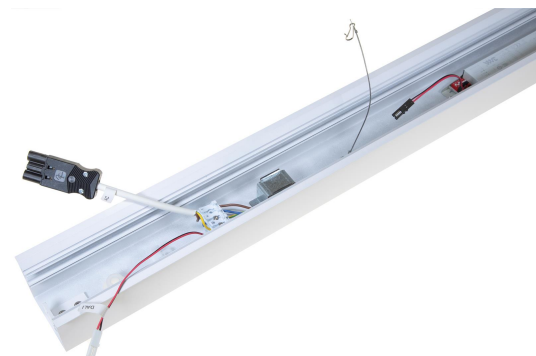

FLOW S INF PROF 575 LO DALI

E7021234

Flow system profil LO (low output) för infällt montage. Längd 575 mm.

Elektriska data

Driftdon	LED-drivdon konstantström
Drivdon ingår	Ja
Märkspänning från/till	220...240 V
Spänningstyp	AC
Utbytbar drivdon	Ja

Dimensioner

Längd	575 mm
-------	--------

Tekniska data

Bluetoothstyrd	Nej
Dimning DALI-2	Ja
Kapslingsklass (IP)	IP20

Tekniska data (forts)

Skyddsklass	I
Kapslingsfärg	Vit
Lämplig för infällt montage	Ja
Lämplig för rampmontage	Ja
Lämplig för takmontering	Ja
Material kapsling	Aluminium
Med rörelsesensor	Nej
Ytskydd hus/kapsling/stomme	Med pulverlack

Tillbehör/reservdelar

Artnr	Benämning	Typ av tillbehör	Tillbehör	Färg	Längd	Bredd
E7021241	FLOW S L-SK INF MP HO VIT 3K D					
E7021242	FLOW S L-SK INF MP LO VIT 3K D					
E7021243	FLOW S T-SK INF MP HO VIT 3K D					
E7021244	FLOW S T-SK INF MP LO VIT 3K D					
E7021245	FLOW S X-SK INF MP HO VIT 3K D					
E7021246	FLOW S X-SK INF MP LO VIT 3K D					
E7021247	FLOW S L-SK INF OP HO VIT 3K D					
E7021248	FLOW S L-SK INF OP LO VIT 3K D					
E7021249	FLOW S T-SK INF OP HO VIT 3K D					
E7021250	FLOW S T-SK INF OP LO VIT 3K D					
E7021251	FLOW S X-SK INF OP HO VIT 3K D					
E7021252	FLOW S X-SK INF OP LO VIT 3K D					
E7021253	FLOW S INSATS DIREKT 3K 575					
E7021257	FLOW S BLÄNSKYDD MP 575					
E7021261	FLOW S BLÄNSKYDD OPAL 575					
E7021265	FLOW S INSATS INDIREKT 3K 400					
E7021266	FLOW S INSATS DIR ASY 3K 575					
E7021271	FLOW S GAVEL VIT INFÄLLD	Ändstycke	Ja	Vit	8 mm	86 mm
E7021273	FLOW S SPÄRRKOMBINYCKEL 8MM					