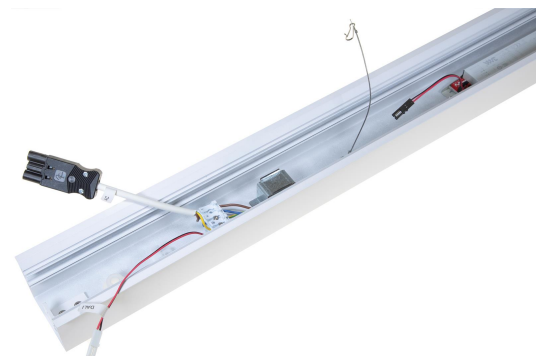

FLOW S INF PROF 575 HO DALI

E7021233

Flow system profil HO (high output) för infällt montage. Längd 575 mm.

Elektriska data

Driftdon	LED-drivdon konstantström
Drivdon ingår	Ja
Märkspänning från/till	220...240 V
Spänningstyp	AC
Utbytbar drivdon	Ja

Dimensioner

Längd	575 mm
-------	--------

Tekniska data

Bluetoothstyrd	Nej
Dimning DALI-2	Ja
Kapslingsklass (IP)	IP20

Tekniska data (forts)

Skyddsklass	I
Kapslingsfärg	Vit
Lämplig för infällt montage	Ja
Lämplig för rampmontage	Ja
Lämplig för takmontering	Ja
Material kapsling	Aluminium
Med rörelsesensor	Nej
Ytskydd hus/kapsling/stomme	Med pulverlack

Tillbehör/reservdelar

Artnr	Benämning	Typ av tillbehör	Tillbehör	Färg	Längd	Bredd
E7021241	FLOW S L-SK INF MP HO VIT 3K D					
E7021242	FLOW S L-SK INF MP LO VIT 3K D					
E7021243	FLOW S T-SK INF MP HO VIT 3K D					
E7021244	FLOW S T-SK INF MP LO VIT 3K D					
E7021245	FLOW S X-SK INF MP HO VIT 3K D					
E7021246	FLOW S X-SK INF MP LO VIT 3K D					
E7021247	FLOW S L-SK INF OP HO VIT 3K D					
E7021248	FLOW S L-SK INF OP LO VIT 3K D					
E7021249	FLOW S T-SK INF OP HO VIT 3K D					
E7021250	FLOW S T-SK INF OP LO VIT 3K D					
E7021251	FLOW S X-SK INF OP HO VIT 3K D					
E7021252	FLOW S X-SK INF OP LO VIT 3K D					
E7021253	FLOW S INSATS DIREKT 3K 575					
E7021257	FLOW S BLÄNSKYDD MP 575					
E7021261	FLOW S BLÄNSKYDD OPAL 575					
E7021265	FLOW S INSATS INDIREKT 3K 400					
E7021266	FLOW S INSATS DIR ASY 3K 575					
E7021271	FLOW S GAVEL VIT INFÄLLD	Ändstycke	Ja	Vit	8 mm	86 mm
E7021273	FLOW S SPÄRRKOMBINYCKEL 8MM					