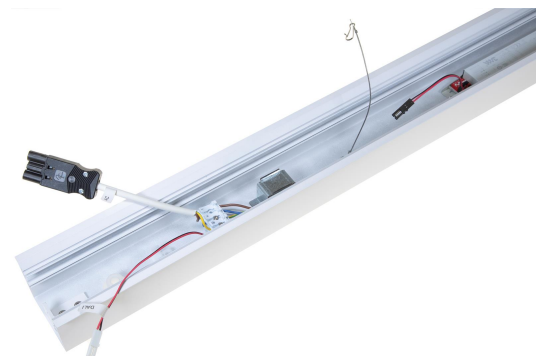

FLOW S INF PROF 575 HO DALI

E7021233

Flow system profil HO (high output) för infällt montage. Längd 575 mm.

Elektriska data

Driftdon	LED-drivdon konstantström
Drivdon ingår	Ja
Märkspänning från/till	220...240 V
Spänningstyp	AC
Utbytbar drivdon	Ja
Dimensioner	
Längd	575 mm
Tekniska data	
Bluetoothstyrd	Nej
Dimning DALI-2	Ja
Kapslingsklass (IP)	IP20

Tekniska data (forts)

Skyddsklass	I
Utförande	
Kapslingsfärg	Vit
Lämplig för infällt montage	Ja
Lämplig för rampmontage	Ja
Lämplig för takmontering	Ja
Material kapsling	Aluminium
Med rörelsesensor	Nej
Ytskydd hus/kapsling/stomme	Med pulverlack

Tillbehör/reservdelar

Artnr	Benämning	Typ av tillbehör	Tillbehör	Färg	Längd	Bredd
E7021241	FLOW S L-SK INF MP HO VIT 3K D					
E7021242	FLOW S L-SK INF MP LO VIT 3K D					
E7021243	FLOW S T-SK INF MP HO VIT 3K D					
E7021244	FLOW S T-SK INF MP LO VIT 3K D					
E7021245	FLOW S X-SK INF MP HO VIT 3K D					
E7021246	FLOW S X-SK INF MP LO VIT 3K D					
E7021247	FLOW S L-SK INF OP HO VIT 3K D					
E7021248	FLOW S L-SK INF OP LO VIT 3K D					
E7021249	FLOW S T-SK INF OP HO VIT 3K D					
E7021250	FLOW S T-SK INF OP LO VIT 3K D					
E7021251	FLOW S X-SK INF OP HO VIT 3K D					
E7021252	FLOW S X-SK INF OP LO VIT 3K D					
E7021253	FLOW S INSATS DIREKT 3K 575					
E7021257	FLOW S BLÄNSKYDD MP 575					
E7021261	FLOW S BLÄNSKYDD OPAL 575					
E7021265	FLOW S INSATS INDIREKT 3K 400					
E7021266	FLOW S INSATS DIR ASY 3K 575					
E7021271	FLOW S GAVEL VIT INFÄLLD	Ändstycke	Ja	Vit	8 mm	86 mm
E7021273	FLOW S SPÄRRKOMBINYCKEL 8MM					