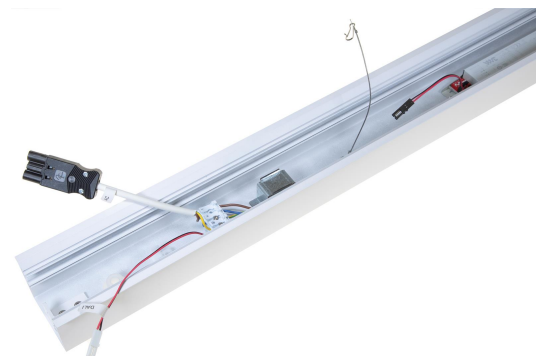

# FLOW S INF PROF 575 HO DALI

E7021233

Flow system profil HO (high output) för infällt montage. Längd 575 mm.

**Elektriska data**

|                        |                              |
|------------------------|------------------------------|
| Driftdon               | LED-drivdon<br>konstantström |
| Drivdon ingår          | Ja                           |
| Märkspänning från/till | 220...240 V                  |
| Spänningstyp           | AC                           |
| Utbytbar drivdon       | Ja                           |
| <b>Dimensioner</b>     |                              |
| Längd                  | 575 mm                       |
| <b>Tekniska data</b>   |                              |
| Bluetoothstyrd         | Nej                          |
| Dimning DALI-2         | Ja                           |
| Kapslingsklass (IP)    | IP20                         |

**Tekniska data (forts)**

|                             |                |
|-----------------------------|----------------|
| Skyddsklass                 | I              |
| <b>Utförande</b>            |                |
| Kapslingsfärg               | Vit            |
| Lämplig för infällt montage | Ja             |
| Lämplig för rampmontage     | Ja             |
| Lämplig för takmontering    | Ja             |
| Material kapsling           | Aluminium      |
| Med rörelsesensor           | Nej            |
| Ytskydd hus/kapsling/stomme | Med pulverlack |