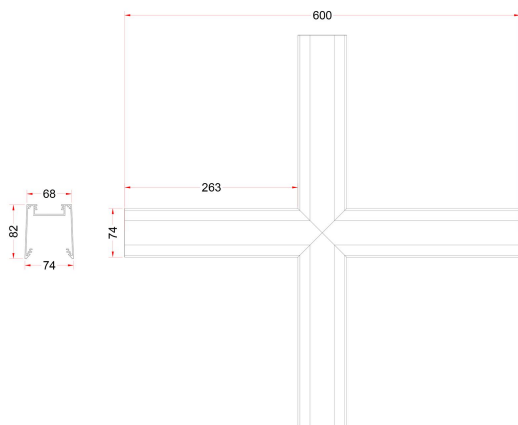

FLOW S X-SK D OP HO VIT 3K D

E7021231

Flow system X-skarv HO (high output) med opalt bländskydd för dikt tak alt. pendlat montage. Insticksplint 5x2x1,5 mm² i vardera gavel, överkopplad. Armaturen är försedd med drivdon typ DALI/Switch&Dim för extern styrning.

Ljustekniska data

| | |
|--|----------------------------|
| Armaturljusflöde | 3650 lm |
| Bibehållet ljusflöde vid genomsnittlig livslängd 100 000 tim (25 °C omgivning) | 90 % |
| Bibehållet ljusflöde vid genomsnittlig livslängd 50 000 tim (25 °C omgivning) | 100 % |
| Flimmervärde Pst LM | 0.01 |
| Färgbeständighet (McAdam ellipse) | SDCM3 |
| Färgtemperatur | 3000 K |
| Färgåtergivningningsindex (CRI) | 80-89 |
| Justering av ljusflöde | Steglöst reglerbar |
| Ljusfördelare/spridare | Diffusorlins/-optik/-panel |
| Ljusfördelning | Symmetrisk |
| Ljuskälla | LED utbytbar |
| Ljusuttag | Direkt |
| Spridningsvinkel | Extremt bredstrålande >80° |
| Stroboskopeffektvärde SVM | 0.01 |
| Elektriska data | |
| Antal don MCB B10A | 11 |
| Antal don MCB B16A | 16 |
| Antal don MCB C10A | 19 |
| Antal don MCB C16A | 27 |
| Distortion (THD) | 5 |
| Driftdon | LED-drivdon konstantström |
| Drivdon ingår | Ja |
| Effektfaktor | 0.98 |
| Ljusutbyte | 128 lm/W |
| Max. systemeffekt | 28.5 W |
| Märkspänning från/till | 220...240 V |
| Nominell ström | 600 mA |
| Spänningstyp | AC |
| Utbytbar drivdon | Ja |

Måttritning

Ljusfördelningskurva