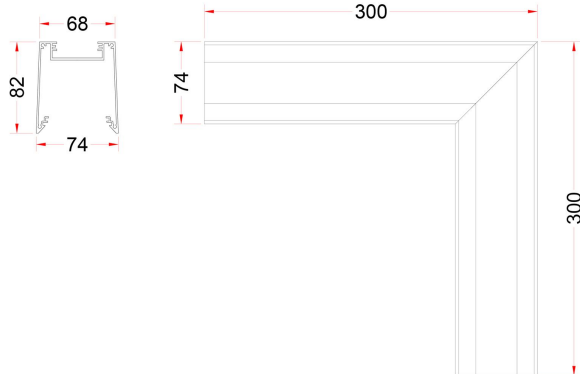

FLOW S L-SK D OP HO VIT 3K D

E7021227

Flow system L-skarv HO (high output) med opalt bländskydd för dikt tak alt. pendlat montage. Vitlackerad, 3000K. Insticksplint 5x2x1,5 mm² i vardera gavel, överkopplad. Armaturen är försedd med drivdon typ DALI/Switch&Dim för extern styrning.

Ljustekniska data

| | |
|--|----------------------------|
| Armaturljusflöde | 1850 lm |
| Bibehållet ljusflöde vid genomsnittlig livslängd 100 000 tim (25 °C omgivning) | 90 % |
| Bibehållet ljusflöde vid genomsnittlig livslängd 50 000 tim (25 °C omgivning) | 100 % |
| Flimmervärde Pst LM | 0.03 |
| Färgbeständighet (McAdam ellipse) | SDCM3 |
| Färgtemperatur | 3000 K |
| Färgåtergivningindex (CRI) | 80-89 |
| Justering av ljusflöde | Steglöst reglerbar |
| Ljusfördelare/spridare | Diffusorlins/-optik/-panel |
| Ljusfördelning | Symmetrisk |
| Ljuskälla | LED utbytbar |
| Ljusuttag | Direkt |
| Spridningsvinkel | Extremt bredstrålande >80° |
| Stroboskopeffektvärde SVM | 0.01 |
| Elektriska data | |
| Antal don MCB B10A | 30 |
| Antal don MCB B16A | 50 |
| Distortion (THD) | 10 |
| Driftdon | LED-drivdon konstantström |
| Drivdon ingår | Ja |
| Effektfaktor | 0.95 |
| Ljusutbyte | 123 lm/W |
| Max. systemeffekt | 15 W |
| Märkspänning från/till | 220...240 V |
| Nominell ström | 150 mA |
| Spänningstyp | AC |
| Utbytbar drivdon | Ja |
| Tekniska data | |
| Bakkantsdimring | Nej |

Måttritning

Ljusfördelningskurva