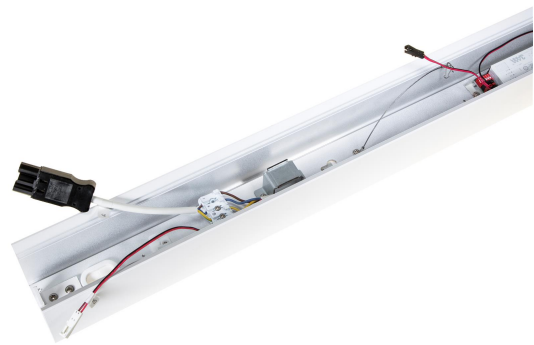

FLOW S VIT DP PROF 2375 LO DAL

E7021220

Flow system profil LO (low output) vitlackerad för dikt tak, vägg alt. pendlat montage. Längd 2375 mm.

Elektriska data

Driftdon	LED-drivdon konstantström
Drivdon ingår	Ja
Märkspänning från/till	220...240 V
Spänningstyp	AC
Utbytbar drivdon	Ja

Dimensioner

Längd	2375 mm
-------	---------

Tekniska data

Bluetoothstyrd	Nej
Dimning DALI-2	Ja
Kapslingsklass (IP)	IP20
Skyddsklass	I

Utförande

Anslutningstyp	Stickklämma
Antal poler	5
Kapslingsfärg	Vit

Utförande (forts)

Ledararea.	1.5 mm ²
Lämplig för pendelupphängning	Ja
Lämplig för rampontage	Ja
Lämplig för takmontering	Ja
Lämplig för väggmontering	Ja
Lämplig för ytmontage	Ja
Material kapsling	Aluminium
Med rörelsesensor	Nej
RAL-nummer	9003
Typ av kabeldragning	Genomgående ledning inkluderad
Ytskydd hus/kapsling/stomme	Med pulverlack