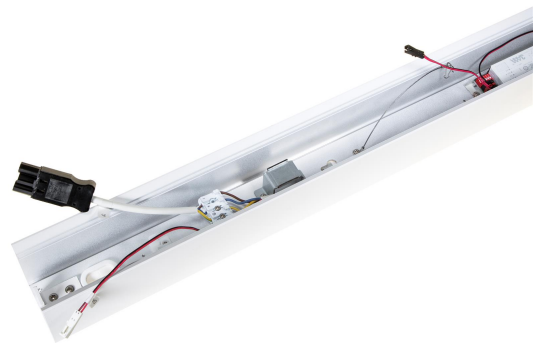

FLOW S VIT DP PROF 2375 LO DAL

E7021220

Flow system profil LO (low output) vitlackerad för dikt tak, vägg alt. pendlat montage. Längd 2375 mm.

Elektriska data

Driftdon	LED-drivdon konstantström
Drivdon ingår	Ja
Märkspänning från/till	220...240 V
Spänningstyp	AC
Utbytbar drivdon	Ja

Dimensioner

Längd	2375 mm
-------	---------

Tekniska data

Bluetoothstyrd	Nej
Dimning DALI-2	Ja
Kapslingsklass (IP)	IP20
Skyddsklass	I

Utförande

Anslutningstyp	Stickklämma
Antal poler	5
Kapslingsfärg	Vit

Utförande (forts)

Ledararea.	1.5 mm ²
Lämplig för pendelupphängning	Ja
Lämplig för rampmontage	Ja
Lämplig för takmontering	Ja
Lämplig för väggmontering	Ja
Lämplig för ytmontage	Ja
Material kapsling	Aluminium
Med rörelsesensor	Nej
RAL-nummer	9003
Typ av kabeldragning	Genomgående ledning inkluderad
Ytskydd hus/kapsling/stomme	Med pulverlack