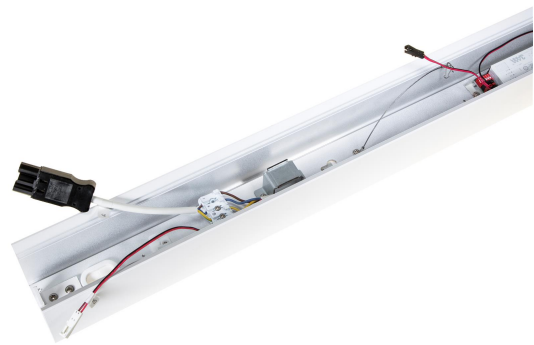

FLOW S VIT DP PROF 2375 LO DAL

E7021220

Flow system profil LO (low output) vitlackerad för dikt tak, vägg alt. pendlat montage. Längd 2375 mm.

Elektriska data

Driftdon	LED-drivdon konstantström
Drivdon ingår	Ja
Märkspänning från/till	220...240 V
Spänningstyp	AC
Utbytbar drivdon	Ja

Dimensioner

Längd	2375 mm
-------	---------

Tekniska data

Bluetoothstyrd	Nej
Dimning DALI-2	Ja
Kapslingsklass (IP)	IP20
Skyddsklass	I

Utförande

Anslutningstyp	Stickklämma
Antal poler	5
Kapslingsfärg	Vit

Utförande (forts)

Ledararea.	1.5 mm ²
Lämplig för pendelupphängning	Ja
Lämplig för rampmontage	Ja
Lämplig för takmontering	Ja
Lämplig för väggmontering	Ja
Lämplig för ytmontage	Ja
Material kapsling	Aluminium
Med rörelsesensor	Nej
RAL-nummer	9003
Typ av kabeldragning	Genomgående ledning inkluderad
Ytskydd hus/kapsling/stomme	Med pulverlack