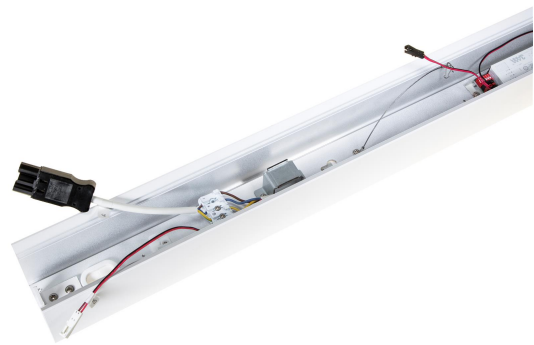

# FLOW S VIT DP PROF 2375 LO DAL

E7021220

Flow system profil LO (low output) vitlackerad för dikt tak, vägg alt. pendlat montage. Längd 2375 mm.

**Elektriska data**

Driftdon	LED-drivdon konstantström
Drivdon ingår	Ja
Märkspänning från/till	220...240 V
Spänningstyp	AC
Utbytbar drivdon	Ja

**Dimensioner**

Längd	2375 mm
-------	---------

**Tekniska data**

Bluetoothstyrd	Nej
Dimning DALI-2	Ja
Kapslingsklass (IP)	IP20
Skyddsklass	I

**Utförande**

Anslutningstyp	Stickklämma
Antal poler	5
Kapslingsfärg	Vit

**Utförande (forts)**

Ledararea.	1.5 mm <sup>2</sup>
Lämplig för pendelupphängning	Ja
Lämplig för rampontage	Ja
Lämplig för takmontering	Ja
Lämplig för väggmontering	Ja
Lämplig för ytmontage	Ja
Material kapsling	Aluminium
Med rörelsesensor	Nej
RAL-nummer	9003
Typ av kabeldragning	Genomgående ledning inkluderad
Ytskydd hus/kapsling/stomme	Med pulverlack