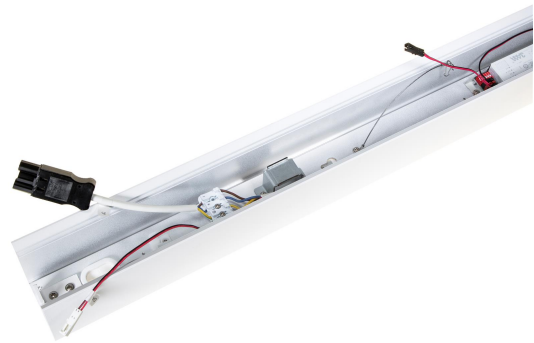

# FLOW S VIT DP PROF 2375 HO DAL

E7021219

Flow system profil HO (high output) svartlackerad för dikt tak, vägg alt. pendlat montage. Längd 2375 mm.

**Elektriska data**

Driftdon	LED-drivdon konstantström
Drivdon ingår	Ja
Märkspänning från/till	220...240 V
Spänningstyp	AC
Utbytbar drivdon	Ja

**Dimensioner**

Längd	2375 mm
-------	---------

**Tekniska data**

Bluetoothstyrd	Nej
Dimning DALI-2	Ja
Kapslingsklass (IP)	IP20
Skyddsklass	I

**Utförande**

Anslutningstyp	Stickklämma
Antal poler	5
Kapslingsfärg	Vit

**Utförande (forts)**

Ledararea.	1.5 mm <sup>2</sup>
Lämplig för pendelupphängning	Ja
Lämplig för rampmontage	Ja
Lämplig för takmontering	Ja
Lämplig för väggmontering	Ja
Lämplig för ytmontage	Ja
Material kapsling	Aluminium
Med rörelsesensor	Nej
RAL-nummer	9003
Typ av kabeldragning	Genomgående ledning inkluderad
Ytskydd hus/kapsling/stomme	Med pulverlack