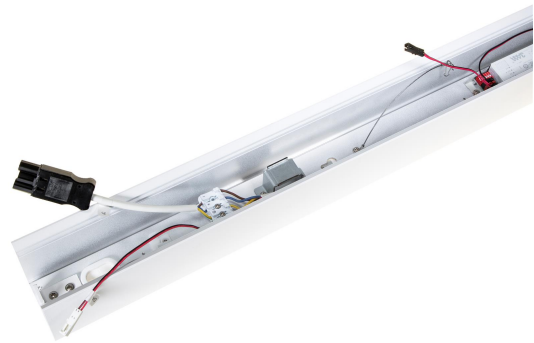

FLOW S VIT DP PROF 2375 HO DAL

E7021219

Flow system profil HO (high output) svartlackerad för dikt tak, vägg alt. pendlat montage. Längd 2375 mm.

Elektriska data

Driftdon	LED-drivdon konstantström
Drivdon ingår	Ja
Märkspänning från/till	220...240 V
Spänningstyp	AC
Utbytbar drivdon	Ja

Dimensioner

Längd	2375 mm
-------	---------

Tekniska data

Bluetoothstyrd	Nej
Dimning DALI-2	Ja
Kapslingsklass (IP)	IP20
Skyddsklass	I

Utförande

Anslutningstyp	Stickklämma
Antal poler	5
Kapslingsfärg	Vit

Utförande (forts)

Ledararea.	1.5 mm ²
Lämplig för pendelupphängning	Ja
Lämplig för rampmontage	Ja
Lämplig för takmontering	Ja
Lämplig för väggmontering	Ja
Lämplig för ytmontage	Ja
Material kapsling	Aluminium
Med rörelsesensor	Nej
RAL-nummer	9003
Typ av kabeldragning	Genomgående ledning inkluderad
Ytskydd hus/kapsling/stomme	Med pulverlack