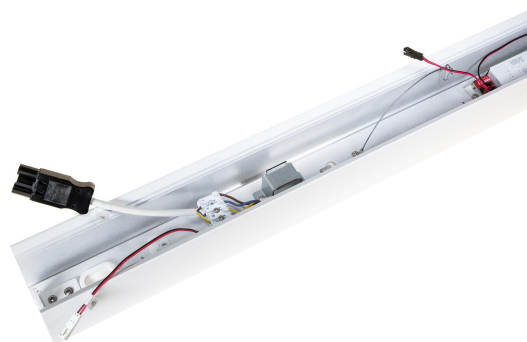

FLOW S VIT DP PROF 1775 LO DAL

E7021218

Flow system profil LO (low output) vitlackerad för dikt tak, vägg alt. pendlat montage. Längd 1775 mm.

Elektriska data

Driftdon	LED-drivdon konstantström
Drivdon ingår	Ja
Märkspänning från/till	220...240 V
Spänningstyp	AC
Utbytbar drivdon	Ja

Dimensioner

Längd	1775 mm
-------	---------

Tekniska data

Bluetoothstyrd	Nej
Dimning DALI-2	Ja
Kapslingsklass (IP)	IP20
Skyddsklass	I

Utförande

Anslutningstyp	Stickklämma
Antal poler	5
Kapslingsfärg	Vit

Utförande (forts)

Ledararea.	1.5 mm ²
Lämplig för pendelupphängning	Ja
Lämplig för rampmontage	Ja
Lämplig för takmontering	Ja
Lämplig för väggmontering	Ja
Lämplig för ytmontage	Ja
Material kapsling	Aluminium
Med rörelsesensor	Nej
RAL-nummer	9003
Typ av kabeldragning	Genomgående ledning inkluderad
Ytskydd hus/kapsling/stomme	Med pulverlack