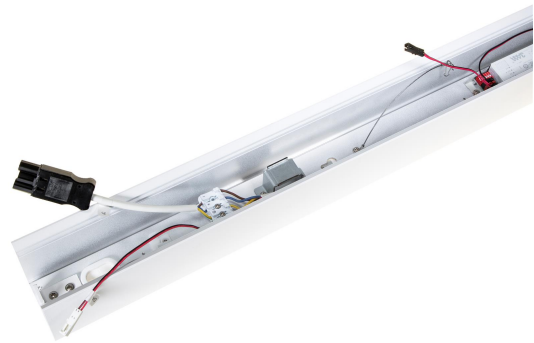

# FLOW S VIT DP PROF 1775 LO DAL

E7021218

Flow system profil LO (low output) vitlackerad för dikt tak, vägg alt. pendlat montage. Längd 1775 mm.

**Elektriska data**

Driftdon	LED-drivdon konstantström
Drivdon ingår	Ja
Märkspänning från/till	220...240 V
Spänningstyp	AC
Utbytbar drivdon	Ja

**Dimensioner**

Längd	1775 mm
-------	---------

**Tekniska data**

Bluetoothstyrd	Nej
Dimning DALI-2	Ja
Kapslingsklass (IP)	IP20
Skyddsklass	I

**Utförande**

Anslutningstyp	Stickklämma
Antal poler	5
Kapslingsfärg	Vit

**Utförande (forts)**

Ledararea.	1.5 mm <sup>2</sup>
Lämplig för pendelupphängning	Ja
Lämplig för rampmontage	Ja
Lämplig för takmontering	Ja
Lämplig för väggmontering	Ja
Lämplig för ytmontage	Ja
Material kapsling	Aluminium
Med rörelsesensor	Nej
RAL-nummer	9003
Typ av kabeldragning	Genomgående ledning inkluderad
Ytskydd hus/kapsling/stomme	Med pulverlack