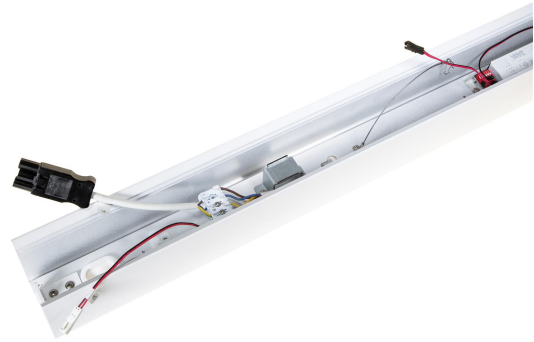

FLOW S VIT DP PR 1775 HO DALI

E7021217

Flow system profil HO (high output) vitlackerad för dikt tak, vägg alt. pendlat montage. Längd 1775 mm.

Ljustekniska data

Nominell livstid L80/B10 vid 25 °C	100000 h
Nominell livstid L90/B50 vid 25 °C	100000 h

Elektriska data

Driftdon	LED-drivdon konstantström
Drivdon ingår	Ja
Märkspänning från/till	220...240 V
Spänningstyp	AC

Dimensioner

Längd	1775 mm
-------	---------

Tekniska data

Kapslingsklass (IP)	IP20
Skyddsklass	I
Slagtålighet (IK)	IK08
Styrning	DALI/Switch&Dim
Utbytbart drivdon	Ja

Utförande

Anslutningstyp	Stickklämma
----------------	-------------

Utförande (forts)

Antal poler	5
Hus ytskydd	Med pulverlack
Kapslingsfärg	Vit
Ledararea.	1.5 mm ²
Lämplig för pendelupphängning	Ja
Lämplig för rampmontage	Ja
Lämplig för takmontage	Ja
Lämplig för väggmontering	Ja
Lämplig för ytmontage	Ja
Material kapsling	Aluminium
RAL-nummer	9003
Typ av kabeldragning	Genomgående ledning inkluderad