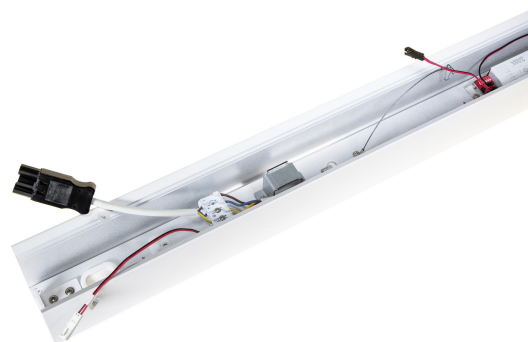

# FLOW S VIT DP PROF 1775 HO DAL

E7021217

Flow system profil HO (high output) vitlackerad för dikt tak, vägg alt. pendlat montage. Längd 1775 mm.

**Elektriska data**

Driftdon	LED-drivdon konstantström
Drivdon ingår	Ja
Märkspänning från/till	220...240 V
Spänningstyp	AC
Utbytbar drivdon	Ja

**Dimensioner**

Längd	1775 mm
-------	---------

**Tekniska data**

Bluetoothstyrd	Nej
Dimning DALI-2	Ja
Kapslingsklass (IP)	IP20
Skyddsklass	I

**Utförande**

Anslutningstyp	Stickklämma
Antal poler	5
Kapslingsfärg	Vit

**Utförande (forts)**

Ledararea.	1.5 mm <sup>2</sup>
Lämplig för pendelupphängning	Ja
Lämplig för rampmontage	Ja
Lämplig för takmontering	Ja
Lämplig för väggmontering	Ja
Lämplig för ytmontage	Ja
Material kapsling	Aluminium
Med rörelsesensor	Nej
RAL-nummer	9003
Typ av kabeldragning	Genomgående ledning inkluderad
Ytskydd hus/kapsling/stomme	Med pulverlack