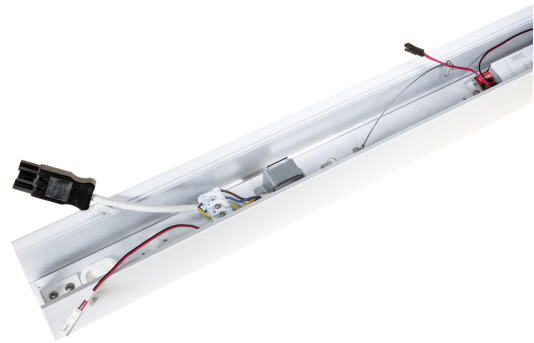

# FLOW S VIT DP PROF 1775 HO DAL

E7021217

Flow system profil HO (high output) vitlackerad för dikt tak, vägg alt. pendlat montage. Längd 1775 mm.

**Elektriska data**

Driftdon	LED-drivdon konstantström
Drivdon ingår	Ja
Märkspänning från/till	220...240 V
Spänningstyp	AC
Utbytbar drivdon	Ja

**Dimensioner**

Längd	1775 mm
-------	---------

**Tekniska data**

Bluetoothstyrd	Nej
Dimning DALI-2	Ja
Kapslingsklass (IP)	IP20
Skyddsklass	I

**Utförande**

Anslutningstyp	Stickklämma
Antal poler	5
Kapslingsfärg	Vit

**Utförande (forts)**

Ledararea.	1.5 mm <sup>2</sup>
Lämplig för pendelupphängning	Ja
Lämplig för rampmontage	Ja
Lämplig för takmontering	Ja
Lämplig för väggmontering	Ja
Lämplig för ytmontage	Ja
Material kapsling	Aluminium
Med rörelsesensor	Nej
RAL-nummer	9003
Typ av kabeldragning	Genomgående ledning inkluderad
Ytskydd hus/kapsling/stomme	Med pulverlack