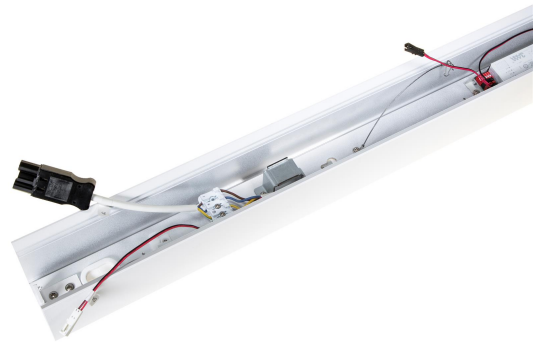

# FLOW S VIT DP PROF 1175 LO DAL

E7021216

Flow system profil LO (low output) vitlackerad för dikt tak, vägg alt. pendlat montage. Längd 1175 mm.

**Elektriska data**

Driftdon	LED-drivdon konstantström
Drivdon ingår	Ja
Märkspänning från/till	220...240 V
Spänningstyp	AC
Utbytbart drivdon	Ja

**Dimensioner**

Längd	1175 mm
-------	---------

**Tekniska data**

Bluetoothstyrd	Nej
Dimning DALI-2	Ja
Kapslingsklass (IP)	IP20
Skyddsklass	I

**Utförande**

Anslutningstyp	Stickklämma
Antal poler	5
Kapslingsfärg	Vit

**Utförande (forts)**

Ledararea.	1.5 mm <sup>2</sup>
Lämplig för pendelupphängning	Ja
Lämplig för rampmontage	Ja
Lämplig för takmontering	Ja
Lämplig för väggmontering	Ja
Lämplig för ytmontage	Ja
Material kapsling	Aluminium
Med rörelsesensor	Nej
RAL-nummer	9003
Typ av kabeldragning	Genomgående ledning inkluderad
Ytskydd hus/kapsling/stomme	Med pulverlack