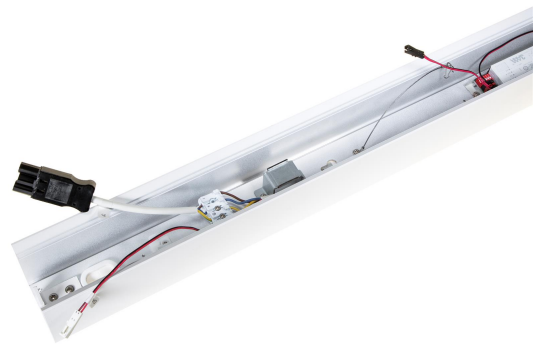

FLOW S VIT DP PROF 1175 LO DAL

E7021216

Flow system profil LO (low output) vitlackerad för dikt tak, vägg alt. pendlat montage. Längd 1175 mm.

Elektriska data

Driftdon	LED-drivdon konstantström
Drivdon ingår	Ja
Märkspänning från/till	220...240 V
Spänningstyp	AC
Utbytbar drivdon	Ja

Dimensioner

Längd	1175 mm
-------	---------

Tekniska data

Bluetoothstyrd	Nej
Dimning DALI-2	Ja
Kapslingsklass (IP)	IP20
Skyddsklass	I

Utförande

Anslutningstyp	Stickklämma
Antal poler	5
Kapslingsfärg	Vit

Utförande (forts)

Ledararea.	1.5 mm ²
Lämplig för pendelupphängning	Ja
Lämplig för rampmontage	Ja
Lämplig för takmontering	Ja
Lämplig för väggmontering	Ja
Lämplig för ytmontage	Ja
Material kapsling	Aluminium
Med rörelsesensor	Nej
RAL-nummer	9003
Typ av kabeldragning	Genomgående ledning inkluderad
Ytskydd hus/kapsling/stomme	Med pulverlack