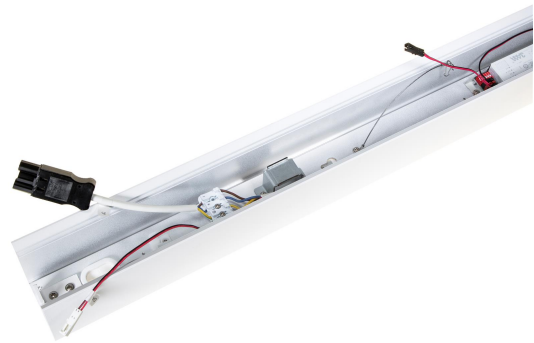

# FLOW S VIT DP PROF 1175 LO DAL

E7021216

Flow system profil LO (low output) vitlackerad för dikt tak, vägg alt. pendlat montage. Längd 1175 mm.

**Elektriska data**

Driftdon	LED-drivdon konstantström
Drivdon ingår	Ja
Märkspänning från/till	220...240 V
Spänningstyp	AC
Utbytbar drivdon	Ja

**Dimensioner**

Längd	1175 mm
-------	---------

**Tekniska data**

Bluetoothstyrd	Nej
Dimning DALI-2	Ja
Kapslingsklass (IP)	IP20
Skyddsklass	I

**Utförande**

Anslutningstyp	Stickklämma
Antal poler	5
Kapslingsfärg	Vit

**Utförande (forts)**

Ledararea.	1.5 mm <sup>2</sup>
Lämplig för pendelupphängning	Ja
Lämplig för rampmontage	Ja
Lämplig för takmontering	Ja
Lämplig för väggmontering	Ja
Lämplig för ytmontage	Ja
Material kapsling	Aluminium
Med rörelsesensor	Nej
RAL-nummer	9003
Typ av kabeldragning	Genomgående ledning inkluderad
Ytskydd hus/kapsling/stomme	Med pulverlack