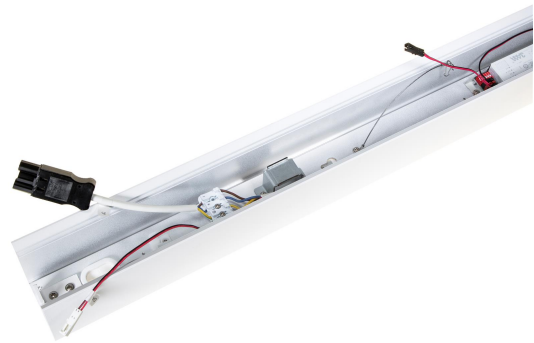

FLOW S VIT DP PROF 1175 LO DAL

E7021216

Flow system profil LO (low output) vitlackerad för dikt tak, vägg alt. pendlat montage. Längd 1175 mm.

Elektriska data

| | |
|------------------------|------------------------------|
| Driftdon | LED-drivdon konstantström |
| Drivdon ingår | Ja |
| Märkspänning från/till | 220...240 V |
| Spänningstyp | AC |
| Utbytbar drivdon | Ja |

Dimensioner

| | |
|-------|---------|
| Längd | 1175 mm |
|-------|---------|

Tekniska data

| | |
|---------------------|------|
| Bluetoothstyrd | Nej |
| Dimning DALI-2 | Ja |
| Kapslingsklass (IP) | IP20 |
| Skyddsklass | I |

Utförande

| | |
|----------------|-------------|
| Anslutningstyp | Stickklämma |
| Antal poler | 5 |
| Kapslingsfärg | Vit |

Utförande (forts)

| | |
|-------------------------------|-----------------------------------|
| Ledararea. | 1.5 mm ² |
| Lämplig för pendelupphängning | Ja |
| Lämplig för rampmontage | Ja |
| Lämplig för takmontering | Ja |
| Lämplig för väggmontering | Ja |
| Lämplig för ytmontage | Ja |
| Material kapsling | Aluminium |
| Med rörelsesensor | Nej |
| RAL-nummer | 9003 |
| Typ av kabeldragning | Genomgående ledning inkluderad |
| Ytskydd hus/kapsling/stomme | Med pulverlack |