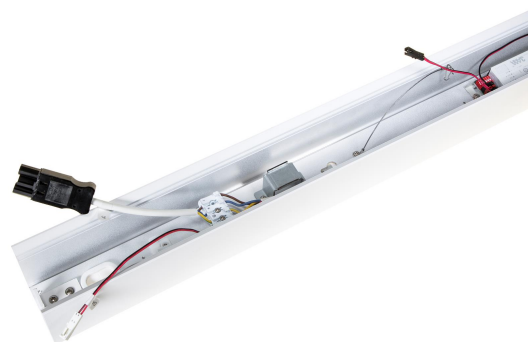

FLOW S VIT DP PROF 1175 HO DA

E7021215

Flow system profil HO (high output) vitlackerad för dikt tak, vägg alt. pendlat montage. Längd 1175 mm.

Elektriska data

Driftdon	LED-drivdon konstantström
Drivdon ingår	Ja
Märkspänning från/till	220...240 V
Spänningstyp	AC
Utbytbar drivdon	Ja

Dimensioner

Längd	1175 mm
-------	---------

Tekniska data

Bluetoothstyrd	Nej
Dimning DALI-2	Ja
Kapslingsklass (IP)	IP20
Skyddsklass	I

Utförande

Anslutningstyp	Stickklämma
Antal poler	5
Kapslingsfärg	Vit

Utförande (forts)

Ledararea.	1.5 mm ²
Lämplig för pendelupphängning	Ja
Lämplig för rampmontage	Ja
Lämplig för takmontering	Ja
Lämplig för väggmontering	Ja
Lämplig för ytmontage	Ja
Material kapsling	Aluminium
Med rörelsesensor	Nej
RAL-nummer	9003
Typ av kabeldragning	Genomgående ledning inkluderad
Ytskydd hus/kapsling/stomme	Med pulverlack