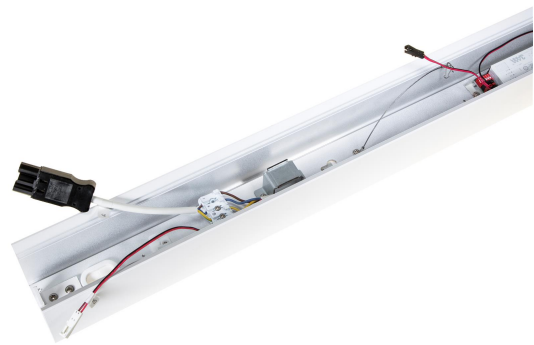

FLOW S VIT DP PROF 1175 HO DA

E7021215

Flow system profil HO (high output) vitlackerad för dikt tak, vägg alt. pendlat montage. Längd 1175 mm.

Elektriska data

Driftdon	LED-drivdon konstantström
Drivdon ingår	Ja
Märkspänning från/till	220...240 V
Spänningstyp	AC
Utbytbar drivdon	Ja

Dimensioner

Längd	1175 mm
-------	---------

Tekniska data

Bluetoothstyrd	Nej
Dimning DALI-2	Ja
Kapslingsklass (IP)	IP20
Skyddsklass	I

Utförande

Anslutningstyp	Stickklämma
Antal poler	5
Kapslingsfärg	Vit

Utförande (forts)

Ledararea.	1.5 mm ²
Lämplig för pendelupphängning	Ja
Lämplig för rampmontage	Ja
Lämplig för takmontering	Ja
Lämplig för väggmontering	Ja
Lämplig för ytmontage	Ja
Material kapsling	Aluminium
Med rörelsesensor	Nej
RAL-nummer	9003
Typ av kabeldragning	Genomgående ledning inkluderad
Ytskydd hus/kapsling/stomme	Med pulverlack