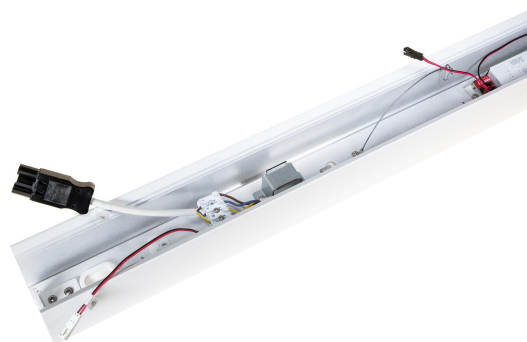

FLOW S VIT DP PROF 1175 HO DA

E7021215

Flow system profil HO (high output) vitlackerad för dikt tak, vägg alt. pendlat montage. Längd 1175 mm.

Elektriska data

Driftdon	LED-drivdon konstantström
Drivdon ingår	Ja
Märkspänning från/till	220...240 V
Spänningstyp	AC
Utbytbar drivdon	Ja

Dimensioner

Längd	1175 mm
-------	---------

Tekniska data

Bluetoothstyrd	Nej
Dimning DALI-2	Ja
Kapslingsklass (IP)	IP20
Skyddsklass	I

Utförande

Anslutningstyp	Stickklämma
Antal poler	5
Kapslingsfärg	Vit

Utförande (forts)

Ledararea.	1.5 mm ²
Lämplig för pendelupphängning	Ja
Lämplig för rampmontage	Ja
Lämplig för takmontering	Ja
Lämplig för väggmontering	Ja
Lämplig för ytmontage	Ja
Material kapsling	Aluminium
Med rörelsesensor	Nej
RAL-nummer	9003
Typ av kabeldragning	Genomgående ledning inkluderad
Ytskydd hus/kapsling/stomme	Med pulverlack