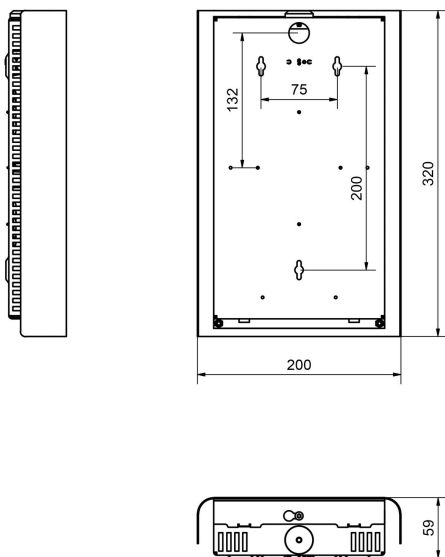

Ljustekniska data

Armaturljusflöde	760 lm
Bibehållet ljusflöde vid genomsnittlig livslängd 100 000 tim (25 °C omgivning)	92 %
Bibehållet ljusflöde vid genomsnittlig livslängd 50 000 tim (25 °C omgivning)	98 %
Flimmervärde Pst LM	0.13
Färgbeständighet (McAdam ellipse)	SDCM3
Färgtemperatur	3000 K
Färgåtergivningningsindex (CRI)	80-89
Justering av ljusflöde	Steglöst reglerbar
Ljusedelning	Symmetrisk
Ljuskälla	LED utbytbar
Ljusuttag	Direkt/indirekt
Nominell omgivande temperatur enligt IEC62722-2-1	-20...50 °C
Spridningsvinkel	Extremt bredstrålande >80°
Stroboskopeffektvärde SVM	0.01
Elektriska data	
Antal don MCB B10A	35
Antal don MCB B16A	56
Antal don MCB C10A	74
Antal don MCB C16A	118
Distortion (THD)	25
Driftdon	LED-drivdon konstantström
Drivdon ingår	Ja
Effektfaktor	0.94
Ljusutbyte	76 lm/W
Max. systemeffekt	10 W
Märkspänning från/till	220...240 V
Nominell ström	700 mA
Spänningstyp	AC
Utbytbar drivdon	Ja
Dimensioner	
Bredd	200 mm

Dimensioner (forts)

Höjd/djup	320 mm
Längd	59 mm
Bakkantsdimring	Nej
Bluetoothstyrd	Nej
Brandskydd "D"	Nej
Dimmer med tryckknapp	Nej
Dimmerfunktion saknas	Ja
Dimning DALI-2	Nej
Integrerad dimning	Nej
Kapslingsklass (IP)	IP20
Skyddsklass	I
Slagtålighet (IK)	IK06
Anslutningstyp	Stickklämma
Antal poler	3
Kapslingsfärg	Vit
Ledararea.	2.5 mm ²
Lämplig för väggmontering	Ja
Lämplig för ytmontage	Ja
Material kapsling	Stål
Material kupa	Plast matt/satin
Med ljuskälla	Ja
Med ljussensor	Ja
Med rörelsesensor	Ja
RAL-nummer	9016
Typ av kabeldragning	Lämplig för genomgående ledning
Vikt	1 kg
Ytskydd hus/kapsling/stomme	Med pulverlack

Måttitning

Ljusfördelningskurva