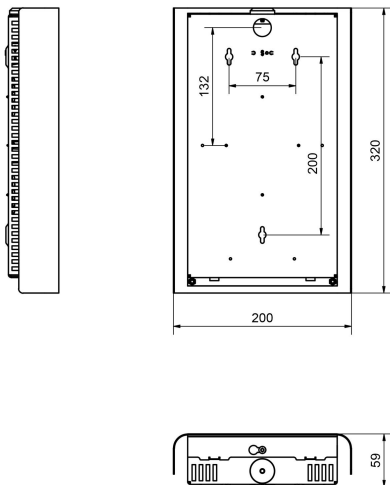

Dimensioner (forts)

Bredd	200 mm
Höjd/djup	320 mm
Längd	59 mm

Tekniska data

Bakkantsdimning	Nej
Bluetoothstyrd	Nej
Brandskydd "D"	Nej
Dimmer med tryckknapp	Ja
Dimmerfunktion saknas	Nej
Dimning DALI-2	Ja
Integrerad dimning	Nej
Kapslingsklass (IP)	IP20
Skyddsklass	I
Slagtålighet (IK)	IK06

Måttitning

Ljusfördelningskurva