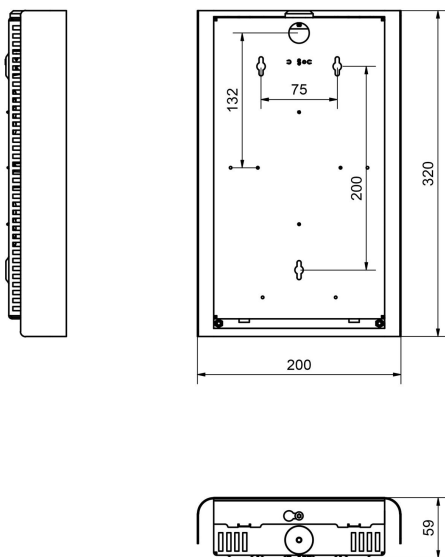

Måttitning