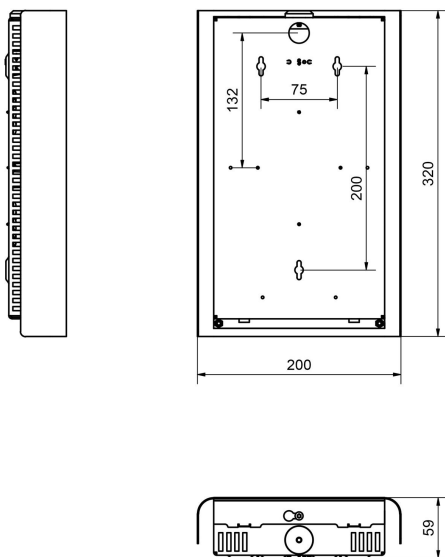

RUT XL VIT 3K

E7021110

Rut är en stilren lampett för inomhusbruk. Armaturen ger ett mjukt och diffust ljus, sidorna är perforerade vilket även ger ett vackert indirekt släpljus. Den tidlösa designen gör att Rut har många användningsområden som t ex korridorer, trapphus och allmänna ytor i privat och offentlig miljö. Stomme av vitlackerad stålplåt, bländskydd med prismatisk avskärmning av akryl. Utbytbar LED-modul. Enkel att montera med nyckelhålsfästning. Kabelinföring vi 1st Ø13 mm hål på baksidan alt. utanpåliggande kabel Ø20 mm, armaturen är vridbar 180° för anpassning för kabel under/ovanifrån. Insticksplint 2x3x2,5 mm². Armaturen är dimbar med extern dimmer med bakkantsreglering. Rut kan på förfrågan även levereras i andra färger.

Bredd	200 mm
Höjd/djup	320 mm
Längd	59 mm
Bakkantsdimring	Ja
Bluetoothstyrd	Nej
Brandskydd "D"	Nej
Dimmer med tryckknapp	Nej
Dimmerfunktion saknas	Ja
Dimning DALI-2	Nej
Integrerad dimning	Nej
Kapslingsklass (IP)	IP20
Skyddsklass	I
Slagtålighet (IK)	IK06
Anslutningstyp	Stickklämma
Antal poler	3
Kapslingsfärg	Vit
Ledararea.	2.5 mm ²
Lämplig för väggmontering	Ja
Lämplig för ytmontage	Ja
Material kapsling	Stål
Material kupa	Plast matt/satin
Med ljuskälla	Ja
Med rörelsesensor	Nej
RAL-nummer	9016
Typ av kabeldragning	Lämplig för genomgående ledning
Vikt	1 kg
Ytskydd hus/kapsling/stomme	Med pulverlack

Måttritning

Ljusfördelningskurva