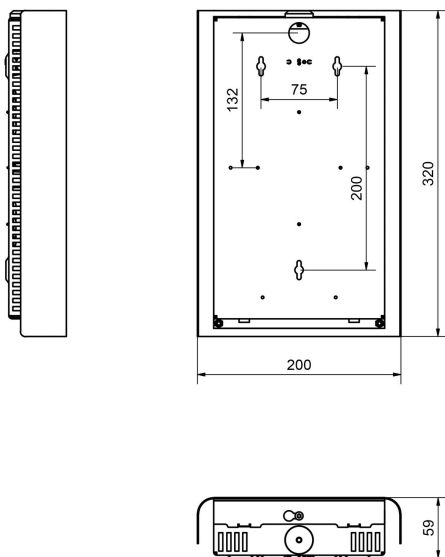

RUT XL VIT 3K

E7021110

Rut är en stilren lampett för inomhusbruk. Armaturen ger ett mjukt och diffust ljus, sidorna är perforerade vilket även ger ett vackert indirekt släpljus. Den tidlösa designen gör att Rut har många användningsområden som t ex korridorer, trapphus och allmänna ytor i privat och offentlig miljö. Stomme av vitlackerad stålplåt, bländskydd med prismatisk avskärmning av akryl. Utbytbar LED-modul. Enkel att montera med nyckelhålsfästning. Kabelinföring vi 1st Ø13 mm hål på baksidan alt. utanpåliggande kabel Ø20 mm, armaturen är vridbar 180° för anpassning för kabel under/ovanifrån. Insticksplint 2x3x2,5 mm². Armaturen är dimbar med extern dimmer med bakkantsreglering. Rut kan på förfrågan även levereras i andra färger.

Bredd	200 mm
Höjd/djup	320 mm
Längd	59 mm
Bakkantsdimring	Ja
Bluetoothstyrd	Nej
Brandskydd "D"	Nej
Dimmer med tryckknapp	Nej
Dimmerfunktion saknas	Ja
Dimning DALI-2	Nej
Integrerad dimning	Nej
Kapslingsklass (IP)	IP20
Skyddsklass	I
Slagtålighet (IK)	IK06
Anslutningstyp	Stickklämma
Antal poler	3
Kapslingsfärg	Vit
Ledararea.	2.5 mm ²
Lämplig för väggmontering	Ja
Lämplig för ytmontage	Ja
Material kapsling	Stål
Material kupa	Plast matt/satin
Med ljuskälla	Ja
Med rörelsesensor	Nej
RAL-nummer	9016
Typ av kabeldragning	Lämplig för genomgående ledning
Vikt	1 kg
Ytskydd hus/kapsling/stomme	Med pulverlack

Måttitning

Ljusfördelningskurva