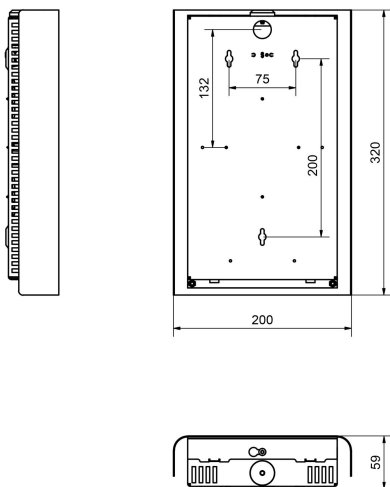

**Dimensioner (forts)**

Bredd	200 mm
Höjd/djup	320 mm
Längd	59 mm

**Tekniska data**

Bakkantsdimning	Ja
Bluetoothstyrd	Nej
Brandskydd "D"	Nej
Dimmer med tryckknapp	Nej
Dimmerfunktion saknas	Ja
Dimning DALI-2	Nej
Integrerad dimning	Nej
Kapslingsklass (IP)	IP20
Skyddsklass	I
Slagtålighet (IK)	IK06

## Mått ritning