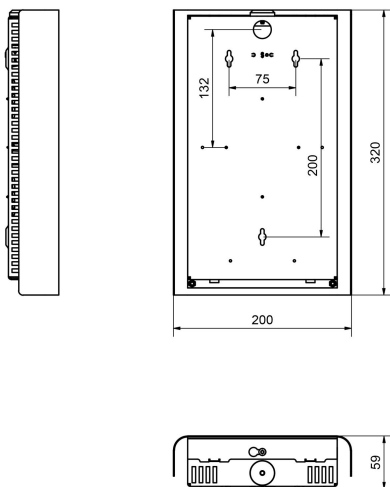

Dimensioner (forts)

Bredd	200 mm
Höjd/djup	320 mm
Längd	59 mm

Tekniska data

Bakkantsdimning	Ja
Bluetoothstyrd	Nej
Brandskydd "D"	Nej
Dimmer med tryckknapp	Nej
Dimmerfunktion saknas	Ja
Dimning DALI-2	Nej
Integrerad dimning	Nej
Kapslingsklass (IP)	IP20
Skyddsklass	I
Slagtålighet (IK)	IK06

Mått ritning

Ljusfördelningskurva