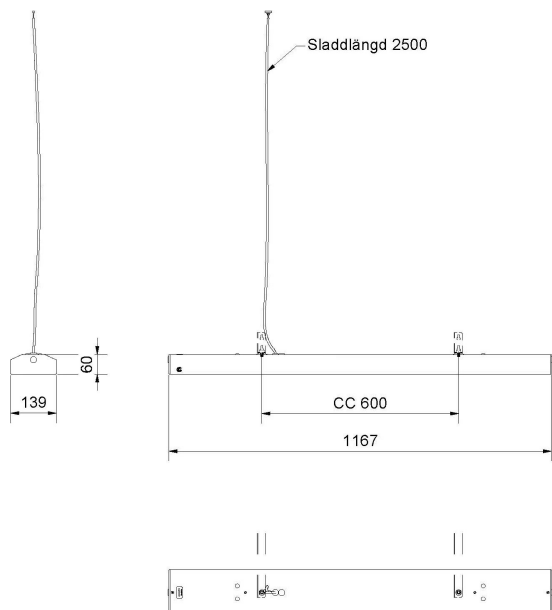

FAKTA TAVLA ASYM 4K DALI/SWD

E7020951

Fakta Tavla har ett ljusflöde och en direkt ljusfördelning som är anpassad för att ge en jämn ljusfördelning på en större yta som t.ex. skriv- eller informationstavla. Tack vare ljusämnets placering och optiken skapas den asymmetriska ljusfördelningen så jämnheten på den belysta ytan blir optimal. Stomme av lackerad stålplåt, prismatisk avskärmning. Pendlas med wireupphäng E79 041 79 eller monteras på väggkonsol E70 168 80, beställs separat. Armaturen är försedd med drivdon typ DALI/Swich&Dim för extern styrning. Levereras med 2,5 m 5x0,75 mm² anslutningsledning med fri ände.

Mått ritning

Ljusfördelningskurva

Tillbehör/reservdelar

| Artnr | Benämning | Färg | Längd | Modell | Monteringsmetod | Konstantljusstyrning |
|----------|-----------------------------------|------|--------|-----------------|-----------------|----------------------|
| E7016880 | VÄGGKONSOL FAKTA L=380 | Vit | 380 mm | | | |
| E7904179 | WIREUPPHÄNG M8 JUSTERBART 2M | | | | | |
| E7985332 | SENSORKIT INF. BT DALI EASYAIR | Vit | | Rörelsedetektor | Infällt montage | Ja |
| E7985333 | SENSORKIT UTV. BT DALI EASYAIR | Vit | | Rörelsedetektor | Utanpåliggande | Ja |