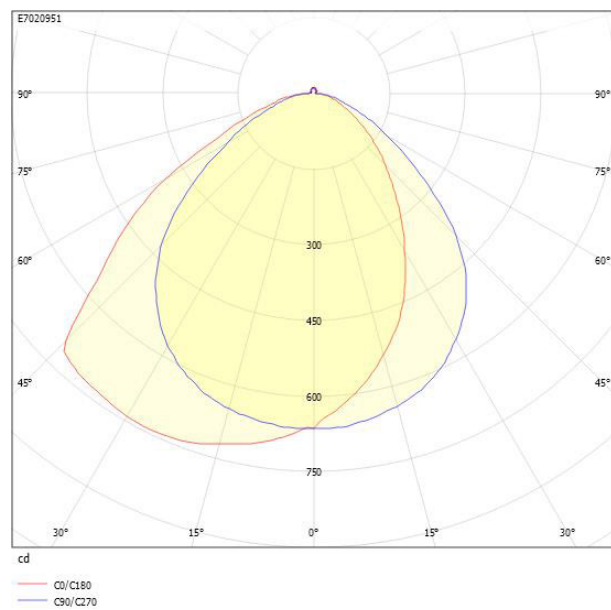

Ljusfördelningskurva