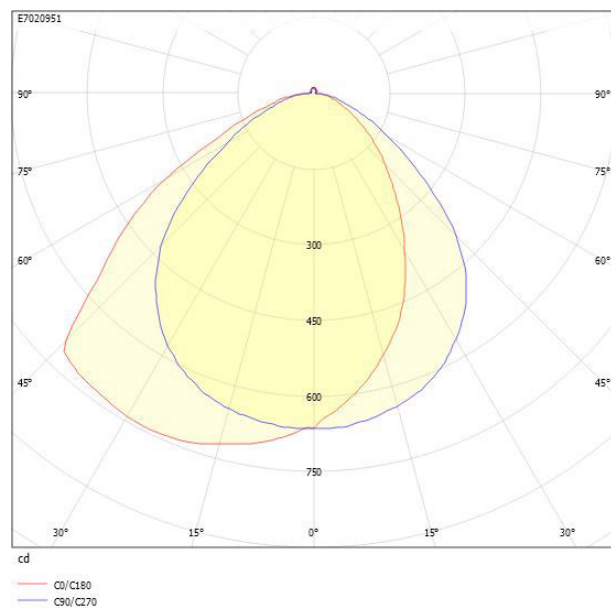

Ljusfördelningskurva