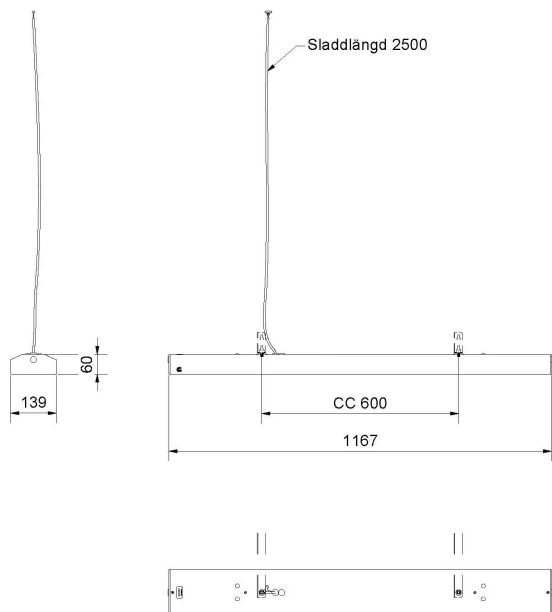

# FAKTA TAVLA ASYM 4K DALI/SWD

E7020951

Fakta Tavla har ett ljusflöde och en direkt ljusfördelning som är anpassad för att ge en jämn ljusfördelning på en större yta som t.ex. skriv- eller informationstavla. Tack vare ljusämnets placering och optiken skapas den asymmetriska ljusfördelningen så jämnheten på den belysta ytan blir optimal. Stomme av lackerad stålplåt, prismatisk avskärmning. Pendlas med wireupphäng E79 041 79 eller monteras på väggkonsol E70 168 80, beställs separat. Armaturen är försedd med drivdon typ DALI/Swich&Dim för extern styrning. Levereras med 2,5 m 5x0,75 mm<sup>2</sup> anslutningsledning med fri ände.

**Dimensioner**

Bredd	139 mm
-------	--------

**Dimensioner (forts)**

Höjd/djup	64 mm
Längd	1167 mm
Bakkantsdimring	Nej
Bluetoothstyrd	Nej
Brandskydd "D"	Nej
Dimmer med tryckknapp	Ja
Dimmerfunktion saknas	Nej
Dimning DALI-2	Ja
Integrerad dimning	Nej
Kapslingsklass (IP)	IP20
Skyddsklass	I
Anslutningstyp	Stickklämma
Antal poler	5
Kapslingsfärg	Vit
Ledararea.	2.5 mm <sup>2</sup>
Lämplig för pendelupphängning	Ja
Lämplig för takmontering	Ja
Lämplig för ytmontage	Ja
Material kapsling	Stål
Material kupa	Plast, prismatisk
Med ljuskälla	Ja
Med rörelsesensor	Nej
RAL-nummer	9016
Typ av kabeldragning	Avslutning
Vikt	4 kg
Ytskydd hus/kapsling/stomme	Med pulverlack

## Mått ritning