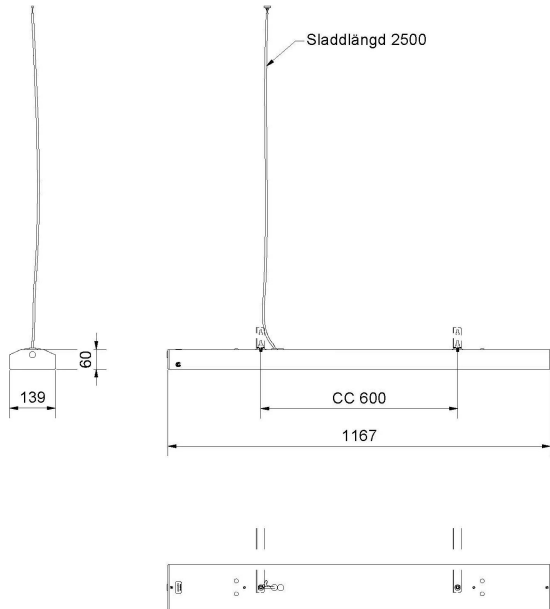

Måttritning