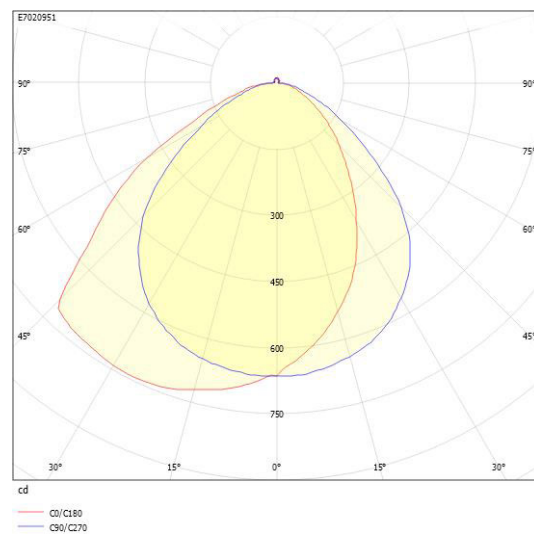

Ljusfördelningskurva