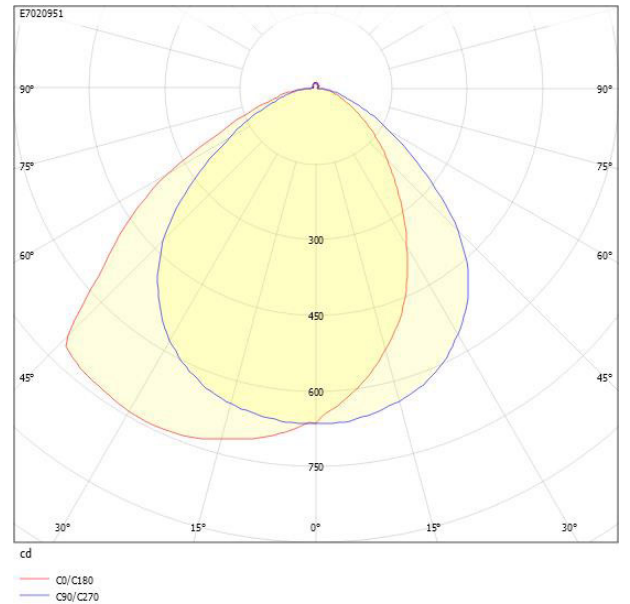

Ljusfördelningskurva

Tillbehör/reservdelar

Artnr	Benämning	Färg	Längd	Modell	Monteringsmetod	Konstantljusstyrning
E7016880	VÄGGKONSOL FAKTA L=380	Vit	380 mm			
E7904179	WIREUPPHÄNG M8 JUSTERBART 2M					
E7985332	SENSORKIT INF. BT DALI EASYAIR	Vit		Rörelsedetektor	Infällt montage	Ja
E7985333	SENSORKIT UTV. BT DALI EASYAIR	Vit		Rörelsedetektor	Utanpåliggande	Ja