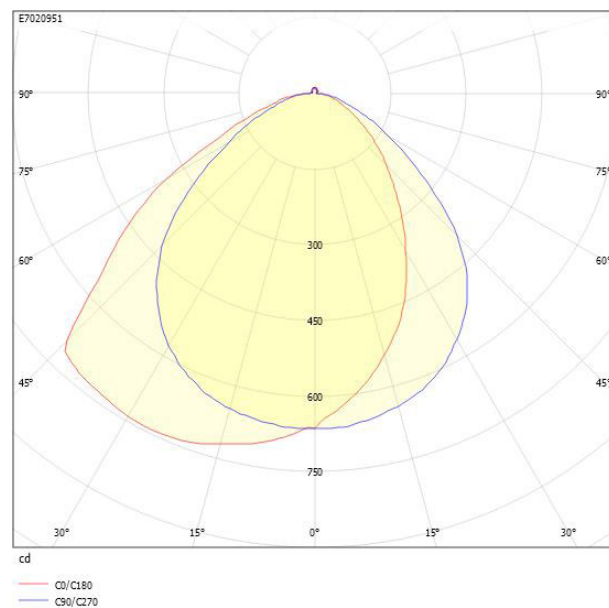

**Dimensioner**

Bredd	139 mm
-------	--------

**Dimensioner (forts)**

Höjd/djup	64 mm
Längd	1167 mm
Bakkantsdimring	Nej
Bluetoothstyrd	Nej
Brandskydd "D"	Nej
Dimmer med tryckknapp	Ja
Dimmerfunktion saknas	Nej
Dimning DALI-2	Ja
Integrerad dimning	Nej
Kapslingsklass (IP)	IP20
Skyddsklass	I
Anslutningstyp	Stickklämma
Antal poler	5
Kapslingsfärg	Vit
Ledararea.	2.5 mm <sup>2</sup>
Lämplig för pendelupphängning	Ja
Lämplig för takmontering	Ja
Lämplig för ytmontage	Ja
Material kapsling	Stål
Material kupa	Plast, prismatisk
Med ljuskälla	Ja
Med rörelsesensor	Nej
RAL-nummer	9016
Typ av kabeldragning	Avslutning
Vikt	4 kg
Ytskydd hus/kapsling/stomme	Med pulverlack

## Mått ritning

## Ljusfördelningskurva