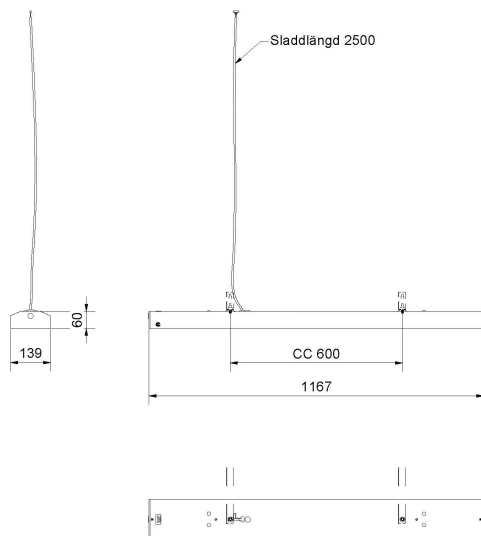

Måttritning