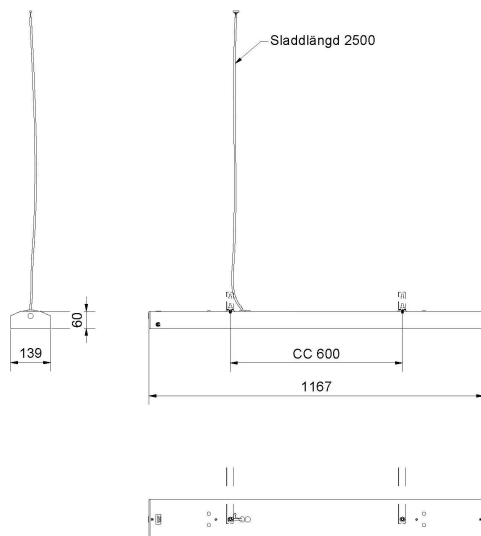

# FAKTA TAVLA ASYM 3K DALI/SWD

E7020950

Fakta Tavla har ett ljusflöde och en direkt ljusfördelning som är anpassad för att ge en jämn ljusfördelning på en större yta som t.ex. skriv- eller informationstavla. Tack vare ljusämnets placering och optiken skapas den asymmetriska ljusfördelningen så jämnheten på den belysta ytan blir optimal. Stomme av lackerad stålplåt, prismatisk avskärmning. Pendlas med wireupphäng E79 041 79 eller monteras på väggkonsol E70 168 80, beställs separat. Armaturen är försedd med drivdon typ DALI/Swich&Dim för extern styrning. Levereras med 2,5 m 5x0,75 mm<sup>2</sup> anslutningsledning med fri ände.

**Dimensioner**

Bredd	139 mm
-------	--------

**Dimensioner (forts)**

Höjd/djup	64 mm
Längd	1167 mm

**Tekniska data**

Bakkantsdimring	Nej
Bluetoothstyrd	Nej
Brandskydd "D"	Nej
Dimmer med tryckknapp	Ja
Dimmerfunktion saknas	Nej
Dimning DALI-2	Ja
Integrerad dimning	Nej
Kapslingsklass (IP)	IP20
Skyddsklass	I

**Utförande**

Anslutningstyp	Stickklämma
Antal poler	5
Kapslingsfärg	Vit
Ledararea.	2.5 mm <sup>2</sup>
Lämplig för pendelupphängning	Ja
Lämplig för takmontering	Ja
Lämplig för ytmontage	Ja
Material kapsling	Stål
Material kupa	Plast, prismatisk
Med ljuskälla	Ja
Med rörelsesensor	Nej
RAL-nummer	9016
Typ av kabeldragning	Avslutning
Vikt	4 kg
Ytskydd hus/kapsling/stomme	Med pulverlack

## Mått ritning