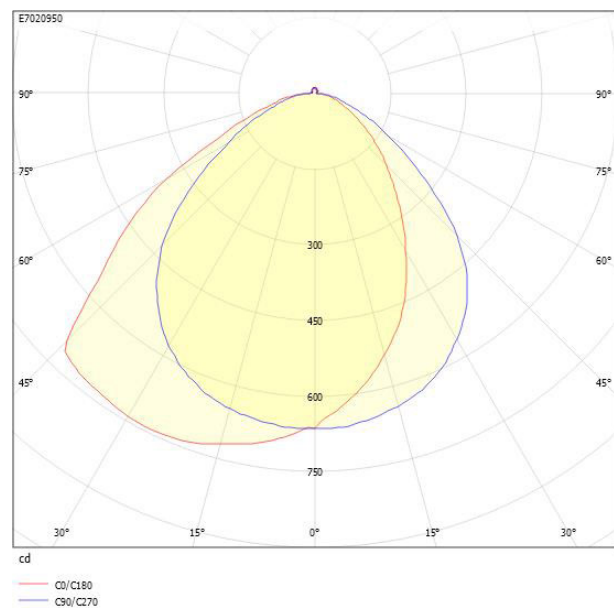

Ljusfördelningskurva