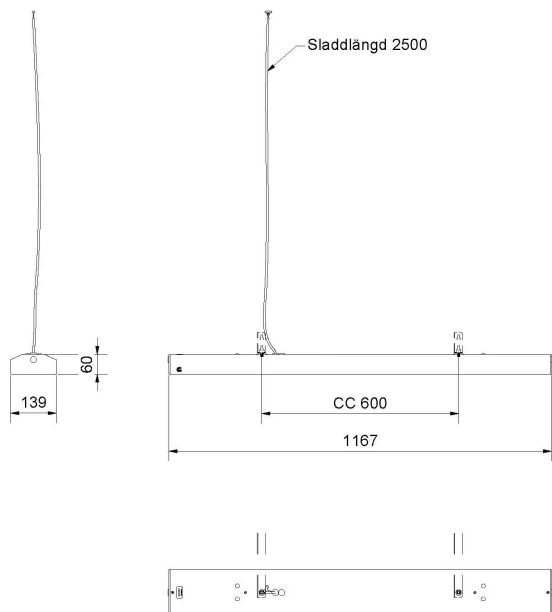

Mått ritning