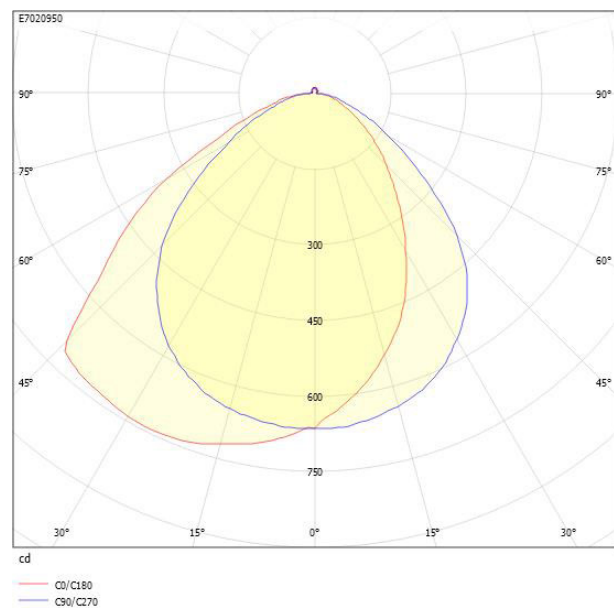

**Dimensioner**

Bredd	139 mm
-------	--------

**Dimensioner (forts)**

Höjd/djup	64 mm
Längd	1167 mm
Bakkantsdimring	Nej
Bluetoothstyrd	Nej
Brandskydd "D"	Nej
Dimmer med tryckknapp	Ja
Dimmerfunktion saknas	Nej
Dimning DALI-2	Ja
Integrerad dimning	Nej
Kapslingsklass (IP)	IP20
Skyddsklass	I
Anslutningstyp	Stickklämma
Antal poler	5
Kapslingsfärg	Vit
Ledararea.	2.5 mm <sup>2</sup>
Lämplig för pendelupphängning	Ja
Lämplig för takmontering	Ja
Lämplig för ytmontage	Ja
Material kapsling	Stål
Material kupa	Plast, prismatisk
Med ljuskälla	Ja
Med rörelsesensor	Nej
RAL-nummer	9016
Typ av kabeldragning	Avslutning
Vikt	4 kg
Ytskydd hus/kapsling/stomme	Med pulverlack

## Mått ritning

## Ljusfördelningskurva