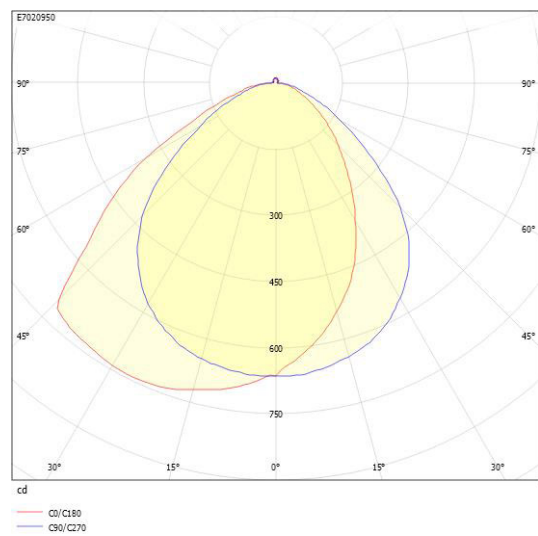

Ljusfördelningskurva