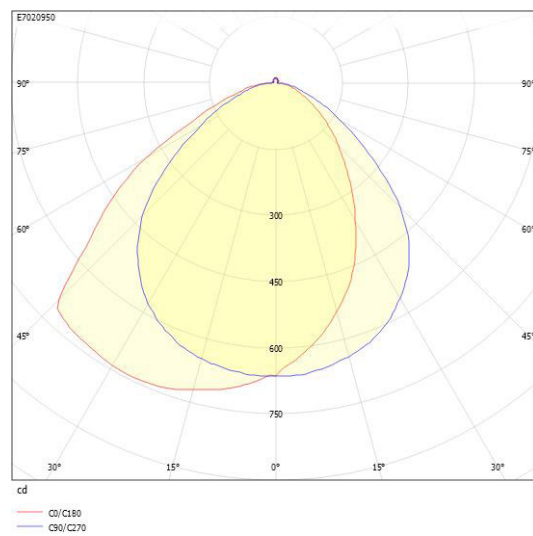

**Dimensioner**

Bredd	139 mm
-------	--------

**Dimensioner (forts)**

Höjd/djup	64 mm
Längd	1167 mm

**Tekniska data**

Bakkantsdimring	Nej
Bluetoothstyrd	Nej
Brandskydd "D"	Nej
Dimmer med tryckknapp	Ja
Dimmerfunktion saknas	Nej
Dimning DALI-2	Ja
Integrerad dimning	Nej
Kapslingsklass (IP)	IP20
Skyddsklass	I

## Mått ritning

## Ljusfördelningskurva