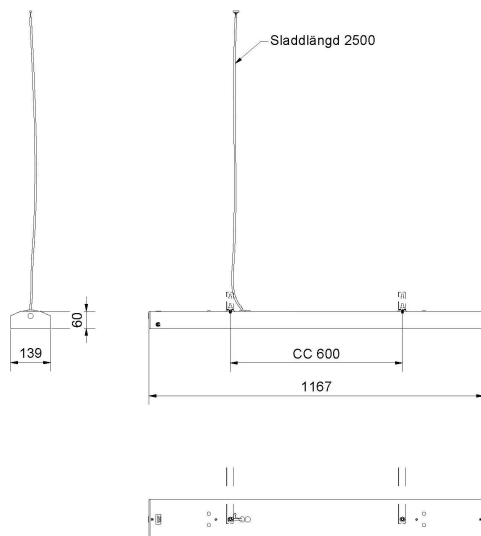

Mått ritning