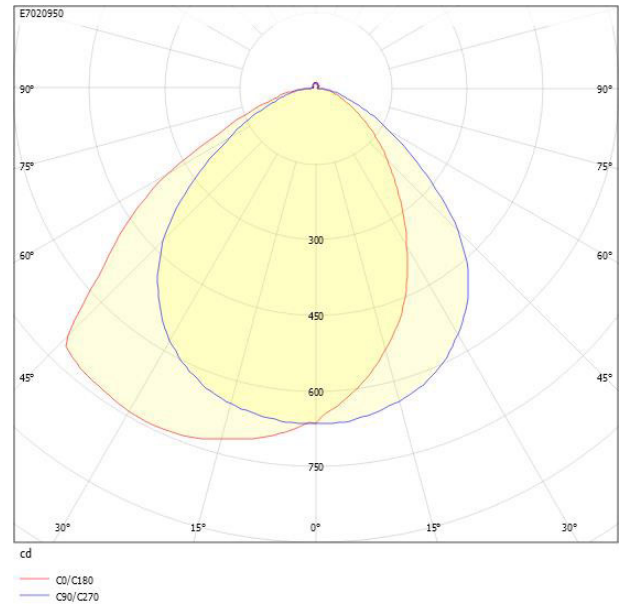

Ljusfördelningskurva

Tillbehör/reservdelar

Artnr	Benämning	Färg	Längd	Modell	Monteringsmetod	Konstantljusstyrning
E7016880	VÄGGKONSOL FAKTA L=380	Vit	380 mm			
E7904179	WIREUPPHÄNG M8 JUSTERBART 2M					
E7985332	SENSORKIT INF. BT DALI EASYAIR	Vit		Rörelsedetektor	Infällt montage	Ja
E7985333	SENSORKIT UTV. BT DALI EASYAIR	Vit		Rörelsedetektor	Utanpåliggande	Ja