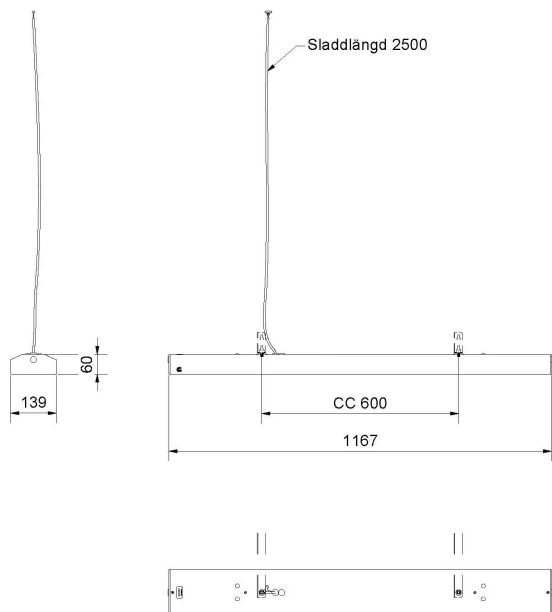

# FAKTA TAVLA ASYM 3K DALI/SWD

E7020950

Fakta Tavla har ett ljusflöde och en direkt ljusfördelning som är anpassad för att ge en jämn ljusfördelning på en större yta som t.ex. skriv- eller informationstavla. Tack vare ljusämnets placering och optiken skapas den asymmetriska ljusfördelningen så jämnheten på den belysta ytan blir optimal. Stomme av lackerad stålplåt, prismatisk avskärmning. Pendlas med wireupphäng E79 041 79 eller monteras på väggkonsol E70 168 80, beställs separat. Armaturen är försedd med drivdon typ DALI/Swich&Dim för extern styrning. Levereras med 2,5 m 5x0,75 mm<sup>2</sup> anslutningsledning med fri ände.

**Dimensioner**

Bredd	139 mm
-------	--------

**Dimensioner (forts)**

Höjd/djup	64 mm
Längd	1167 mm
Bakkantsdimring	Nej
Bluetoothstyrd	Nej
Brandskydd "D"	Nej
Dimmer med tryckknapp	Ja
Dimmerfunktion saknas	Nej
Dimning DALI-2	Ja
Integrerad dimning	Nej
Kapslingsklass (IP)	IP20
Skyddsklass	I
Anslutningstyp	Stickklämma
Antal poler	5
Kapslingsfärg	Vit
Ledararea.	2.5 mm <sup>2</sup>
Lämplig för pendelupphängning	Ja
Lämplig för takmontering	Ja
Lämplig för ytmontage	Ja
Material kapsling	Stål
Material kupa	Plast, prismatisk
Med ljuskälla	Ja
Med rörelsesensor	Nej
RAL-nummer	9016
Typ av kabeldragning	Avslutning
Vikt	4 kg
Ytskydd hus/kapsling/stomme	Med pulverlack

## Mått ritning