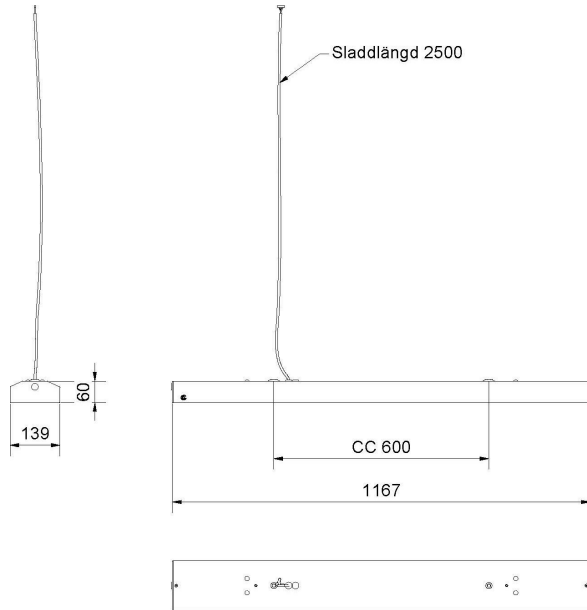

Måttritning