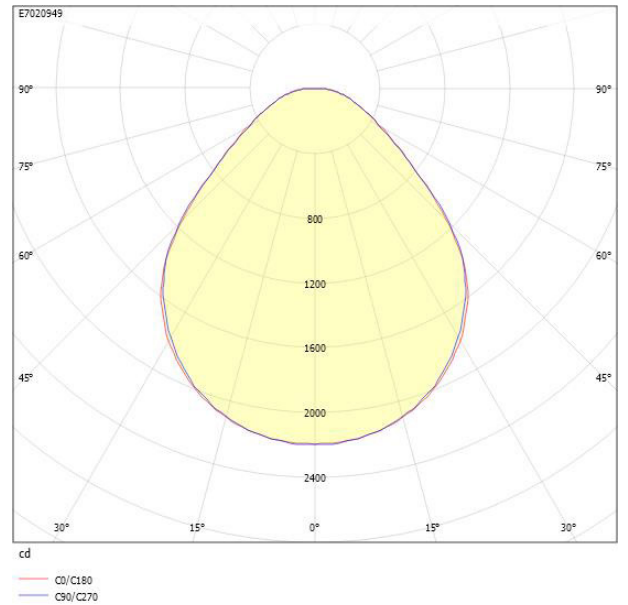

Måttritning

Ljusfördelningskurva

UGR-tabell

Beräkning av bländning enligt UGR											
p Tak	80	70	70	50	50	80	70	70	50	50	
p Vågg	60	50	30	50	30	60	50	30	50	30	
p Golv	30	20	20	20	20	30	20	20	20	20	
Rumsstorlek X Y	Blickriktning tvärs till tvärsaxel					Blickriktning längs till tvärsaxel					
2H	2H	17.6	19.3	20.5	19.6	20.7	17.7	19.4	20.6	19.7	20.8
2H	3H	18.5	20.3	21.3	20.6	21.6	18.6	20.3	21.4	20.6	21.6
2H	4H	19.0	20.7	21.7	21.1	22.0	19.0	20.8	21.8	21.1	22.1
2H	6H	19.4	21.2	22.2	21.6	22.4	19.5	21.3	22.2	21.6	22.5
2H	8H	19.7	21.5	22.3	21.8	22.6	19.6	21.4	22.3	21.8	22.6
2H	12H	19.8	21.6	22.5	22.0	22.8	19.8	21.6	22.4	22.0	22.7
4H	2H	17.9	19.7	20.7	20.0	21.0	18.0	19.8	20.7	20.1	21.0
4H	3H	19.1	20.9	21.7	21.2	22.0	19.1	20.9	21.8	21.3	22.1
4H	4H	19.7	21.5	22.3	21.9	22.6	19.7	21.6	22.3	22.0	22.7
4H	6H	20.3	22.2	22.9	22.6	23.2	20.3	22.2	22.8	22.6	23.2
4H	8H	20.6	22.5	23.1	22.9	23.5	20.6	22.5	23.1	22.9	23.4
4H	12H	20.9	22.8	23.3	23.2	23.7	20.8	22.7	23.2	23.1	23.6
8H	4H	19.9	21.8	22.4	22.2	22.8	20.0	21.9	22.4	22.3	22.8
8H	6H	20.8	22.7	23.1	23.1	23.6	20.7	22.7	23.1	23.1	23.6
8H	8H	21.2	23.1	23.5	23.6	23.9	21.1	23.0	23.4	23.5	23.9
8H	12H	21.5	23.5	23.8	24.0	24.3	21.4	23.3	23.7	23.8	24.2
12H	4H	20.0	21.8	22.4	22.3	22.8	20.0	21.9	22.4	22.3	22.8
12H	6H	20.8	22.8	23.2	23.2	23.6	20.8	22.7	23.2	23.2	23.6
12H	8H	21.3	23.2	23.6	23.7	24.0	21.2	23.2	23.5	23.6	24.0
Variation av bärsläppposition för tvärsaxel S											
S = 1.0H	+0.3 / -0.3					+0.3 / -0.3					
S = 1.5H	+0.5 / -0.5					+0.5 / -0.7					
S = 2.0H	+1.0 / -1.0					+1.0 / -1.0					
Standardtabell	BK05					BK05					
Korrektionsfaktor	5.4					5.4					
Korrigerade bländningsvärden relaterade till total ljusflöde											