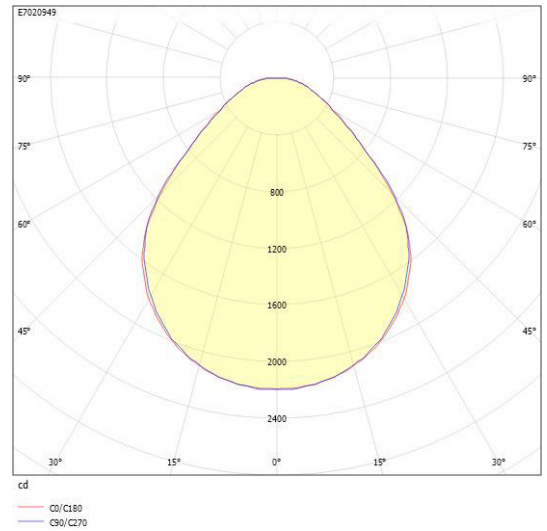

Ljusfördelningskurva

UGR-tabell

Beräkning av bländning enligt UGR													
ρ Tak	80	70	70	50	50	80	70	70	50	50	80	70	
ρ Vägg	60	50	30	50	30	60	50	30	50	30	60	50	
ρ Golv	30	20	20	20	20	30	20	20	20	20	30	20	
Rumstorlek X	Bländriktning tvärs till tvärsaxel						Bländriktning längs till tvärsaxel						
Y													
2H	2H	17,6	19,3	20,5	19,6	20,7	17,7	19,4	20,6	19,7	20,8		
2H	3H	18,5	20,3	21,3	20,6	21,6	18,6	20,3	21,4	20,6	21,6		
2H	4H	19,0	20,7	21,7	21,1	22,0	19,0	20,8	21,8	21,1	22,1		
2H	6H	19,4	21,2	22,2	21,6	22,4	19,5	21,3	22,2	21,6	22,5		
2H	8H	19,7	21,5	22,3	21,8	22,6	19,6	21,4	22,3	21,8	22,6		
2H	12H	19,8	21,6	22,5	22,0	22,8	19,8	21,6	22,4	22,0	22,7		
4H	2H	17,9	19,7	20,7	20,0	21,0	18,0	19,8	20,7	20,1	21,0		
4H	3H	19,1	20,9	21,7	21,2	22,0	19,1	20,9	21,8	21,3	22,1		
4H	4H	19,7	21,5	22,3	21,9	22,6	19,7	21,6	22,3	22,0	22,7		
4H	6H	20,3	22,2	22,9	22,6	23,2	20,3	22,2	22,8	22,6	23,2		
4H	8H	20,6	22,5	23,1	22,9	23,5	20,6	22,5	23,1	22,9	23,4		
4H	12H	20,9	22,8	23,3	23,2	23,7	20,8	22,7	23,2	23,1	23,6		
8H	4H	19,9	21,8	22,4	22,2	22,8	20,0	21,9	22,4	22,3	22,8		
8H	6H	20,8	22,7	23,1	23,1	23,6	20,7	22,7	23,1	23,1	23,6		
8H	8H	21,2	23,1	23,5	23,6	23,9	21,1	23,0	23,4	23,5	23,9		
8H	12H	21,5	23,5	23,8	24,0	24,3	21,4	23,3	23,7	23,8	24,2		
12H	4H	20,0	21,8	22,4	22,3	22,8	20,0	21,9	22,4	22,3	22,8		
12H	6H	20,8	22,8	23,2	23,2	23,6	20,8	22,7	23,2	23,2	23,6		
12H	8H	21,3	23,2	23,6	23,7	24,0	21,2	23,2	23,5	23,6	24,0		
Variation av bländarposition för tvärsaxel S													
S = 1.0H				+0.3 / -0.3						+0.3 / -0.3			
S = 1.5H				+0.5 / -0.6						+0.5 / -0.7			
S = 2.0H				+1.0 / -1.0						+1.0 / -1.0			
Standartabell				BK05						BK05			
Korrektionsfaktor				5.4						5.4			
Korrigerade bländningskoefficienter uttryckta till totalt ljusflöde