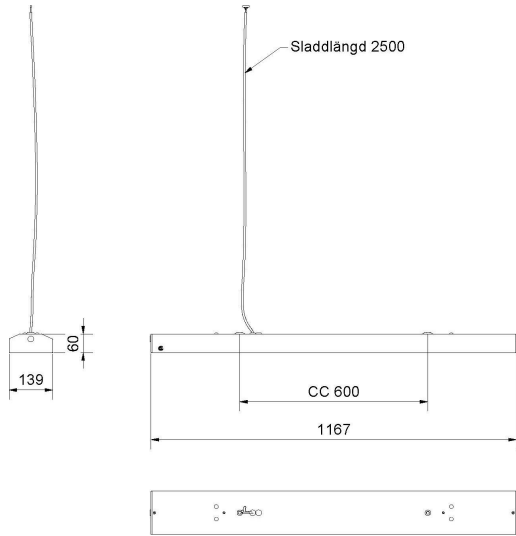

**Dimensioner**

Bredd	139 mm
-------	--------

**Dimensioner (forts)**

Höjd/djup	64 mm
Längd	1167 mm

**Tekniska data**

Bakkantsdimring	Nej
Bluetoothstyrd	Nej
Brandskydd "D"	Nej
Dimmer med tryckknapp	Ja
Dimmerfunktion saknas	Nej
Dimning DALI-2	Ja
Integrerad dimning	Nej
Kapslingsklass (IP)	IP20
Skyddsklass	I

**Utförande**

Anslutningstyp	Stickklämma
Antal poler	5
Kapslingsfärg	Vit
Ledararea.	2.5 mm <sup>2</sup>
Lämplig för pendelupphängning	Ja
Lämplig för takmontering	Ja
Lämplig för ytmontage	Ja
Material kapsling	Stål
Material kupa	Plast, prismatisk
Med ljuskälla	Ja
Med rörelsesensor	Nej
RAL-nummer	9016
Typ av kabeldragning	Avslutning
Vikt	4 kg
Ytskydd hus/kapsling/stomme	Med pulverlack

# Måttritning