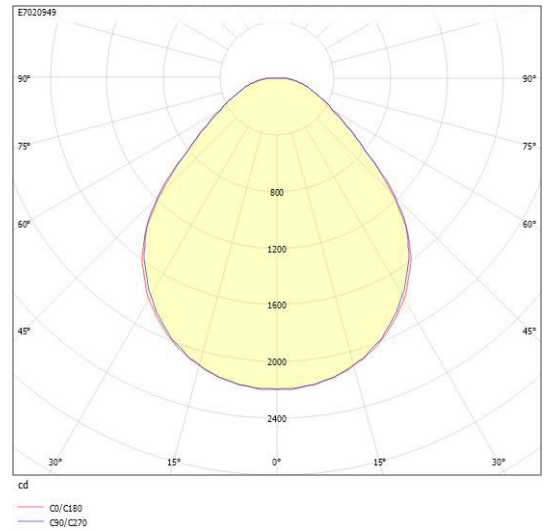

**Dimensioner**

Bredd	139 mm
-------	--------

**Dimensioner (forts)**

Höjd/djup	64 mm
Längd	1167 mm

**Tekniska data**

Bakkantsdimring	Nej
Bluetoothstyrd	Nej
Brandskydd "D"	Nej
Dimmer med tryckknapp	Ja
Dimmerfunktion saknas	Nej
Dimning DALI-2	Ja
Integrerad dimning	Nej
Kapslingsklass (IP)	IP20
Skyddsklass	I

# Måttritning

# Ljusfördelningskurva