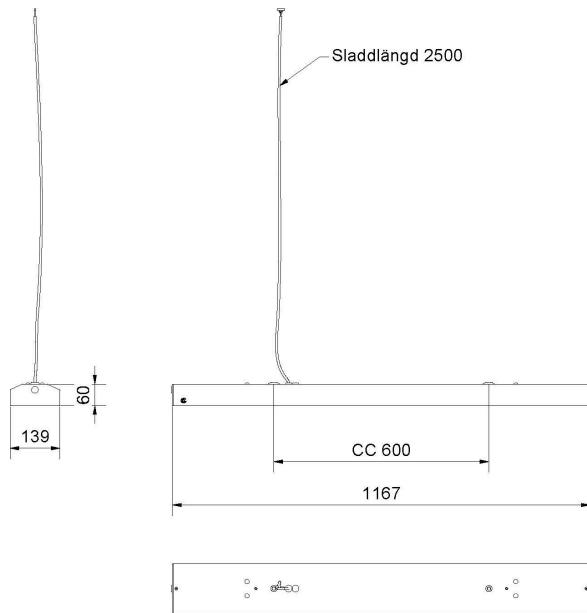

Måttritning