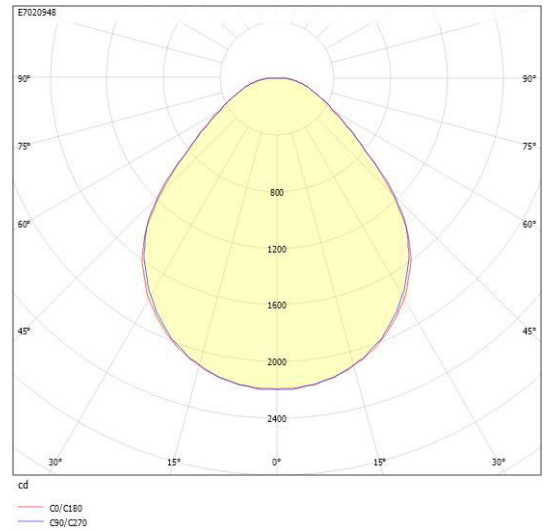

Dimensioner

Bredd	139 mm
-------	--------

Dimensioner (forts)

Höjd/djup	64 mm
Längd	1167 mm

Tekniska data

Bakkantsdimring	Nej
Bluetoothstyrd	Nej
Brandskydd "D"	Nej
Dimmer med tryckknapp	Ja
Dimmerfunktion saknas	Nej
Dimning DALI-2	Ja
Integrerad dimning	Nej
Kapslingsklass (IP)	IP20
Skyddsklass	I

Måttritning

Ljusfördelningskurva

UGR-tabell

Beräkning av bländning enligt UGR

ρ Tak	80	70	70	50	50	80	70	70	50	50	
ρ Vägg	60	50	30	50	30	60	50	30	50	30	
ρ Golv	30	20	20	20	20	30	20	20	20	20	
Rumstorlek X	Blickriktning tvärs till tvärsaxel					Blickriktning längs till tvärsaxel					
Y											
2H	2H	17,6	19,3	20,5	19,6	20,7	17,7	19,4	20,6	19,7	20,8
2H	3H	18,5	20,3	21,3	20,6	21,6	18,6	20,3	21,4	20,6	21,6
2H	4H	19,0	20,7	21,7	21,1	22,0	19,0	20,8	21,8	21,1	22,1
2H	6H	19,4	21,2	22,2	21,6	22,4	19,5	21,3	22,2	21,6	22,5
2H	8H	19,7	21,5	22,3	21,8	22,6	19,6	21,4	22,3	21,8	22,6
2H	12H	19,8	21,6	22,5	22,0	22,8	19,8	21,6	22,4	22,0	22,7
4H	2H	17,9	19,7	20,7	20,0	21,0	18,0	19,8	20,7	20,1	21,0
4H	3H	19,1	20,9	21,7	21,2	22,0	19,1	20,9	21,8	21,3	22,1
4H	4H	19,7	21,5	22,3	21,9	22,6	19,7	21,6	22,3	22,0	22,7
4H	6H	20,3	22,2	22,9	22,6	23,2	20,3	22,2	22,8	22,6	23,2
4H	8H	20,6	22,5	23,1	22,9	23,5	20,6	22,5	23,1	22,9	23,4
4H	12H	20,9	22,8	23,3	23,2	23,7	20,8	22,7	23,2	23,1	23,6
8H	4H	19,9	21,8	22,4	22,2	22,8	20,0	21,9	22,4	22,3	22,8
8H	6H	20,8	22,7	23,1	23,1	23,6	20,7	22,7	23,1	23,1	23,6
8H	8H	21,2	23,1	23,5	23,6	23,9	21,1	23,0	23,4	23,5	23,9
8H	12H	21,5	23,5	23,8	24,0	24,3	21,4	23,3	23,7	23,8	24,2
12H	4H	20,0	21,8	22,4	22,3	22,8	20,0	21,9	22,4	22,3	22,8
12H	6H	20,8	22,8	23,2	23,2	23,6	20,8	22,7	23,2	23,2	23,6
12H	8H	21,3	23,2	23,6	23,7	24,0	21,2	23,2	23,5	23,6	24,0
Variation av Axialposition för tvärsaxel S											
S = 1,0H		+0,3 / -0,3				+0,3 / -0,3					
S = 1,5H		+0,5 / -0,6				+0,5 / -0,7					
S = 2,0H		+1,0 / -1,0				+1,0 / -1,0					
Standartabel		BK05				BK05					
Korrektionsfaktor		5,4				5,4					
Korrigerade bländningsvärden uttrycker sig i fotljus											