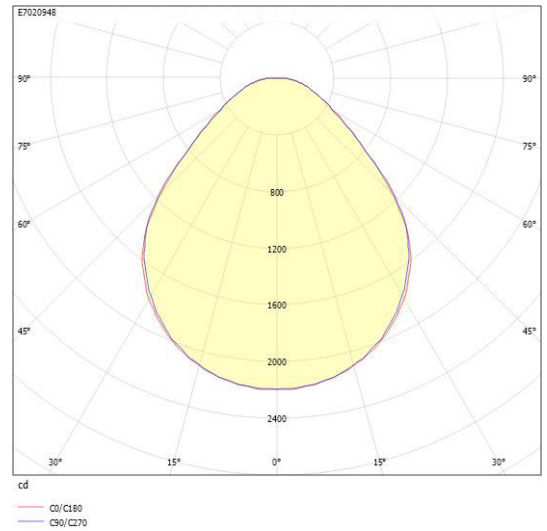

**Ljustekniska data**

Armaturljusflöde	4810 lm
Bibehållet ljusflöde vid genomsnittlig livslängd 100 000 tim (25 °C omgivning)	80 %
Bibehållet ljusflöde vid genomsnittlig livslängd 50 000 tim (25 °C omgivning)	87 %
Färgbeständighet (McAdam ellipse)	SDCM3
Färgtemperatur	3000 K
Färgåtergivningningsindex (CRI)	80-89
Justering av ljusflöde	Steglöst reglerbar
Ljusfördelning	Symmetrisk
Ljuskälla	LED utbytbar
Ljusuttag	Direkt
Nominell omgivande temperatur enligt IEC62722-2-1	-25...50 °C
Spridningsvinkel	Extremt bredstrålande >80°
<b>Elektriska data</b>	
Antal don MCB B10A	17
Antal don MCB B16A	28
Antal don MCB C10A	29
Antal don MCB C16A	47
Distortion (THD)	10
Driftdon	LED-drivdon konstantström
Drivdon ingår	Ja
Effektfaktor	0.97
Ljusutbyte	100 lm/W
Max. systemeffekt	48 W
Märkspänning från/till	220...240 V
Nominell ström	620 mA
Spänningstyp	AC
Utbytbar drivdon	Ja
<b>Dimensioner</b>	
Bredd	139 mm

**Dimensioner (forts)**

Höjd/djup	64 mm
Längd	1167 mm
<b>Tekniska data</b>	
Bakkantsdimring	Nej
Bluetoothstyrd	Nej
Brandskydd "D"	Nej
Dimmer med tryckknapp	Ja
Dimmerfunktion saknas	Nej
Dimning DALI-2	Ja
Integrerad dimning	Nej
Kapslingsklass (IP)	IP20
Skyddsklass	I
<b>Utförande</b>	
Anslutningstyp	Stickklämma
Antal poler	5
Kapslingsfärg	Vit
Ledararea.	2.5 mm <sup>2</sup>
Lämplig för pendelupphängning	Ja
Lämplig för takmontering	Ja
Lämplig för ytmontage	Ja
Material kapsling	Stål
Material kupa	Plast, prismatisk
Med ljuskälla	Ja
Med rörelsesensor	Nej
RAL-nummer	9016
Typ av kabeldragning	Avslutning
Vikt	4 kg
Ytskydd hus/kapsling/stomme	Med pulverlack

# Måttritning

# Ljusfördelningskurva