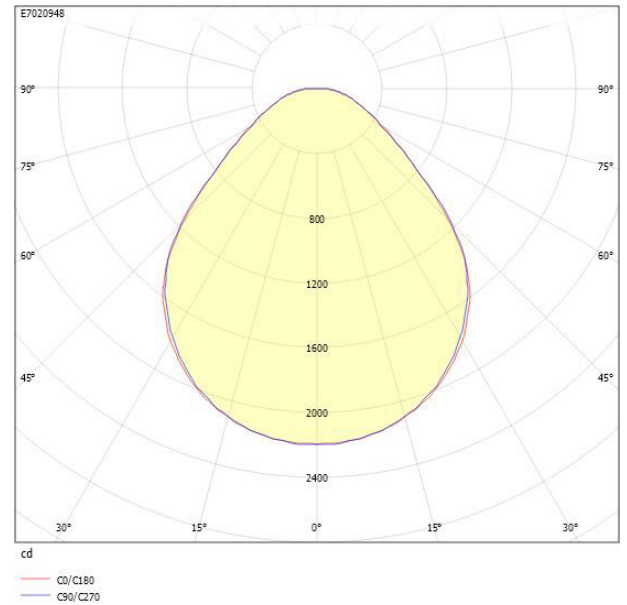

Måttritning

Ljusfördelningskurva

UGR-tabell

Beräkning av bländning enligt UGR											
p Tak	80	70	70	50	50	80	70	70	50	50	
p Vågg	60	50	30	50	30	60	50	30	50	30	
p Golv	30	20	20	20	20	30	20	20	20	20	
Rumsstorlek X Y	Blickriktning tvärs till tvärsaxel					Blickriktning längs till tvärsaxel					
2H	2H	17.6	19.3	20.5	19.6	20.7	17.7	19.4	20.6	19.7	20.8
2H	3H	18.5	20.3	21.3	20.6	21.6	18.6	20.3	21.4	20.6	21.6
2H	4H	19.0	20.7	21.7	21.1	22.0	19.0	20.8	21.8	21.1	22.1
2H	6H	19.4	21.2	22.2	21.6	22.4	19.5	21.3	22.2	21.6	22.5
2H	8H	19.7	21.5	22.3	21.8	22.6	19.6	21.4	22.3	21.8	22.6
2H	12H	19.8	21.6	22.5	22.0	22.8	19.8	21.6	22.4	22.0	22.7
4H	2H	17.9	19.7	20.7	20.0	21.0	18.0	19.8	20.7	20.1	21.0
4H	3H	19.1	20.9	21.7	21.2	22.0	19.1	20.9	21.8	21.3	22.1
4H	4H	19.7	21.5	22.3	21.9	22.6	19.7	21.6	22.3	22.0	22.7
4H	6H	20.3	22.2	22.9	22.6	23.2	20.3	22.2	22.8	22.6	23.2
4H	8H	20.6	22.5	23.1	22.9	23.5	20.6	22.5	23.1	22.9	23.4
4H	12H	20.9	22.8	23.3	23.2	23.7	20.8	22.7	23.2	23.1	23.6
8H	4H	19.9	21.8	22.4	22.2	22.8	20.0	21.9	22.4	22.3	22.8
8H	6H	20.8	22.7	23.1	23.1	23.6	20.7	22.7	23.1	23.1	23.6
8H	8H	21.2	23.1	23.5	23.6	23.9	21.1	23.0	23.4	23.5	23.9
8H	12H	21.5	23.5	23.8	24.0	24.3	21.4	23.3	23.7	23.8	24.2
12H	4H	20.0	21.8	22.4	22.3	22.8	20.0	21.9	22.4	22.3	22.8
12H	6H	20.8	22.8	23.2	23.2	23.6	20.8	22.7	23.2	23.2	23.6
12H	8H	21.3	23.2	23.6	23.7	24.0	21.2	23.2	23.5	23.6	24.0
Variation av bänkdarposition för tvärsaxel S											
S = 1.0H		+0.3 / -0.3					+0.3 / -0.3				
S = 1.5H		+0.5 / -0.5					+0.5 / -0.7				
S = 2.0H		+1.0 / -1.0					+1.0 / -1.0				
Standardtabell		BK05					BK05				
Korrektionsfaktor		5.4					5.4				
Korrigerade bländningsvärden relaterade till total ljusflöde											