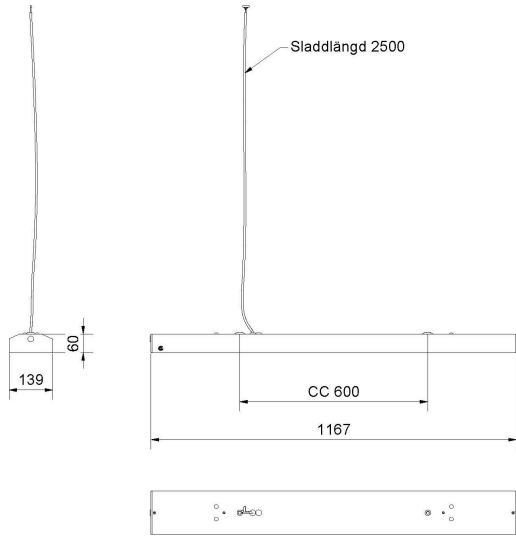

Måttritning