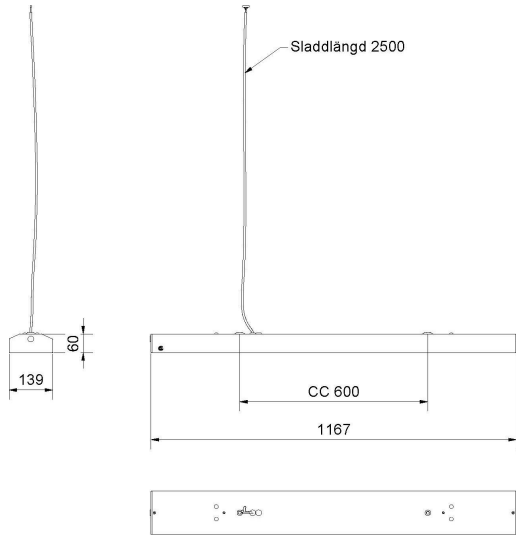

# FAKTA D 3K DALI/SWD

E7020948

Fakta D är en armatur med direkt symmetrisk ljusfördelning för montering dikt tak men kan även pendlas med wireupphäng som beställs separat. Kabelinföring på ovansidan och borrarvisning finns för i gavlarna för utanpåliggande kabelmontage vid ingång via armaturens ändar. Armaturen har en prismatisk avskärmning som ger en bra avbländning längs och tvärs armaturen. Stomme av lackerad stålplåt. Bländskydd av prismatisk akryl. Ska armaturen pendlas beställ wireupphäng E79 041 79, armaturen är försedd med drivdon typ DALI/Switch&Dim för extern styrning, insticksplint 5x2x2,5mm<sup>2</sup>.

**Dimensioner (forts)**

Höjd/djup	64 mm
Längd	1167 mm
<b>Tekniska data</b>	
Bakkantsdimring	Nej
Bluetoothstyrd	Nej
Brandskydd "D"	Nej
Dimmer med tryckknapp	Ja
Dimmerfunktion saknas	Nej
Dimning DALI-2	Ja
Integrerad dimning	Nej
Kapslingsklass (IP)	IP20
Skyddsklass	I
<b>Utförande</b>	
Anslutningstyp	Stickklämma
Antal poler	5
Kapslingsfärg	Vit
Ledararea.	2.5 mm <sup>2</sup>
Lämplig för pendelupphängning	Ja
Lämplig för takmontering	Ja
Lämplig för ytmontage	Ja
Material kapsling	Stål
Material kupa	Plast, prismatisk
Med ljuskälla	Ja
Med rörelsesensor	Nej
RAL-nummer	9016
Typ av kabeldragning	Avslutning
Vikt	4 kg
Ytskydd hus/kapsling/stomme	Med pulverlack

# Måttritning