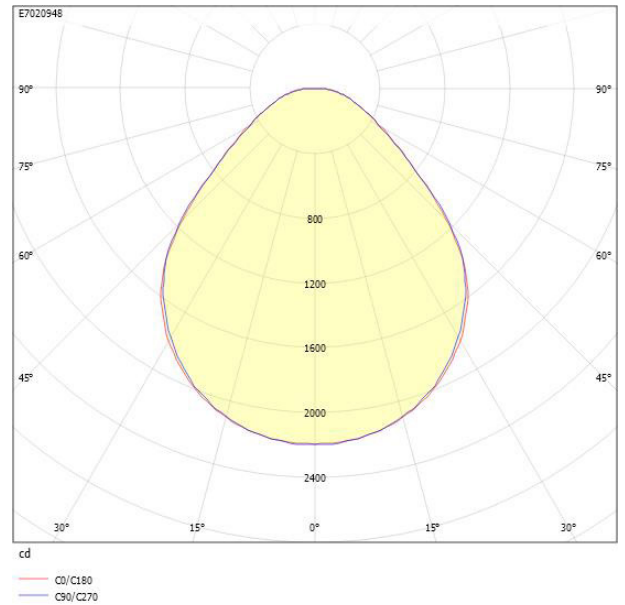

Måttritning

Ljusfördelningskurva

UGR-tabell

Beräkning av bländning enligt UGR											
p Tak	80	70	70	50	50	80	70	70	50	50	
p Vågg	60	50	30	50	30	60	50	30	50	30	
p Golv	30	20	20	20	20	30	20	20	20	20	
Rumsstorlek X	Y	Blickriktning tvärs till tvärsaxel					Blickriktning längs till tvärsaxel				
2H	2H	17.6	19.3	20.5	19.6	20.7	17.7	19.4	20.6	19.7	20.8
2H	3H	18.5	20.3	21.3	20.6	21.6	18.6	20.3	21.4	20.6	21.6
2H	4H	19.0	20.7	21.7	21.1	22.0	19.0	20.8	21.8	21.1	22.1
2H	6H	19.4	21.2	22.2	21.6	22.4	19.5	21.3	22.2	21.6	22.5
2H	8H	19.7	21.5	22.3	21.8	22.6	19.6	21.4	22.3	21.8	22.6
2H	12H	19.8	21.6	22.5	22.0	22.8	19.8	21.6	22.4	22.0	22.7
4H	2H	17.9	19.7	20.7	20.0	21.0	18.0	19.8	20.7	20.1	21.0
4H	3H	19.1	20.9	21.7	21.2	22.0	19.1	20.9	21.8	21.3	22.1
4H	4H	19.7	21.5	22.3	21.9	22.6	19.7	21.6	22.3	22.0	22.7
4H	6H	20.3	22.2	22.9	22.6	23.2	20.3	22.2	22.8	22.6	23.2
4H	8H	20.6	22.5	23.1	22.9	23.5	20.6	22.5	23.1	22.9	23.4
4H	12H	20.9	22.8	23.3	23.2	23.7	20.8	22.7	23.2	23.1	23.6
8H	4H	19.9	21.8	22.4	22.2	22.8	20.0	21.9	22.4	22.3	22.8
8H	6H	20.8	22.7	23.1	23.1	23.6	20.7	22.7	23.1	23.1	23.6
8H	8H	21.2	23.1	23.5	23.6	23.9	21.1	23.0	23.4	23.5	23.9
8H	12H	21.5	23.5	23.8	24.0	24.3	21.4	23.3	23.7	23.8	24.2
12H	4H	20.0	21.8	22.4	22.3	22.8	20.0	21.9	22.4	22.3	22.8
12H	6H	20.8	22.8	23.2	23.2	23.6	20.8	22.7	23.2	23.2	23.6
12H	8H	21.3	23.2	23.6	23.7	24.0	21.2	23.2	23.5	23.6	24.0
Variation av bärsläppposition för tvärsaxel S											
S = 1.0H		+0.3 / -0.3					+0.3 / -0.3				
S = 1.5H		+0.5 / -0.6					+0.5 / -0.7				
S = 2.0H		+1.0 / -1.0					+1.0 / -1.0				
Standardtabell		BK05					BK05				
Korrektionsfaktor		5.4					5.4				
Korrigerade bländningsvärden relaterade till total ljusflöde											