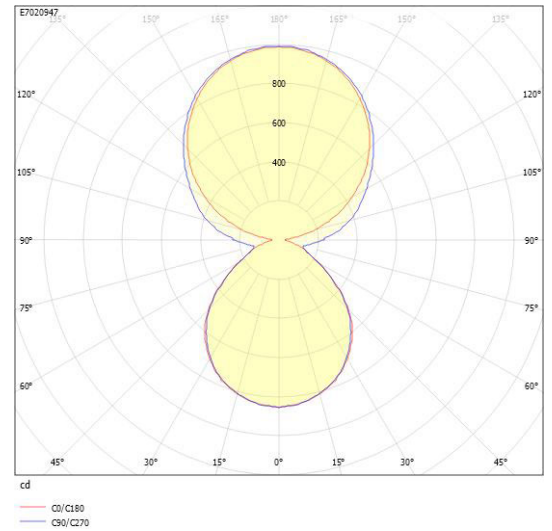

**Dimensioner (forts)**

Bredd	139 mm
Höjd/djup	64 mm
Längd	1167 mm

**Tekniska data**

Bakkantsdimring	Nej
Bluetoothstyrd	Nej
Brandskydd "D"	Nej
Dimmer med tryckknapp	Ja
Dimmerfunktion saknas	Nej
Dimning DALI-2	Ja
Integrerad dimning	Nej
Kapslingsklass (IP)	IP20
Skyddsklass	I

## Måttritning

## Ljusfördelningskurva