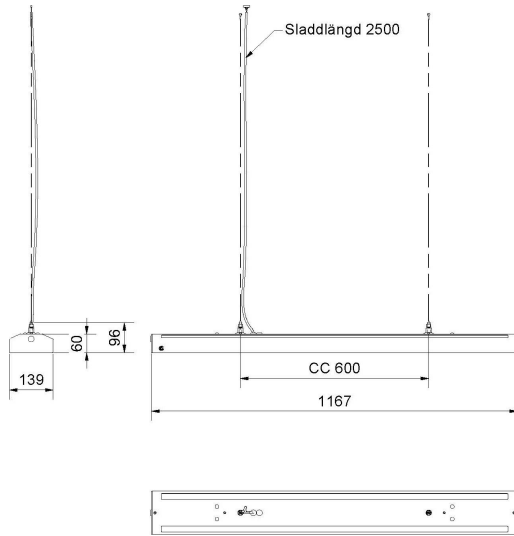

## FAKTA D/I 4K DALI/SWD

E7020947

Fakta D/I är en mångsidig armatur som är möjlig att montera pendlad eller dikt på armaturskena. Den unika designen med två ljusöppningar på ovansidan gör att när Fakta monteras på 50/70 mm armaturskena blir det ett effektivt indirekt ljus. Ljusfördelning direkt/indirekt ljus 40%/60%. Armaturen har en prismatisk avskärmning som ger en bra avbländning längs och tvärs armaturen och tack vare mängden indirekt ljus och den prismatiska avskärmningen på nerljuset blir orienteringen i förhållande till armaturen inte lika avgörande. Stomme av lackerad stålplåt. Bländskydd av prismatisk akryl. Pendlas, wireupphäng c/c 600 mm, beställs separat E79 041 79 eller monteras på armaturskena. Armaturen är försedd med drivdon typ DALI/Switch&Dim för extern styrning, dimrar det direkta och indirekta ljuset gemensamt. Levereras med 2,5 m 5x0,75 mm<sup>2</sup> anslutningsledning med fri ände.

**Dimensioner (forts)**

Bredd	139 mm
Höjd/djup	64 mm
Längd	1167 mm

**Tekniska data**

Bakkantsdimring	Nej
Bluetoothstyrd	Nej
Brandskydd "D"	Nej
Dimmer med tryckknapp	Ja
Dimmerfunktion saknas	Nej
Dimning DALI-2	Ja
Integrerad dimning	Nej
Kapslingsklass (IP)	IP20
Skyddsklass	I

## Måttritning