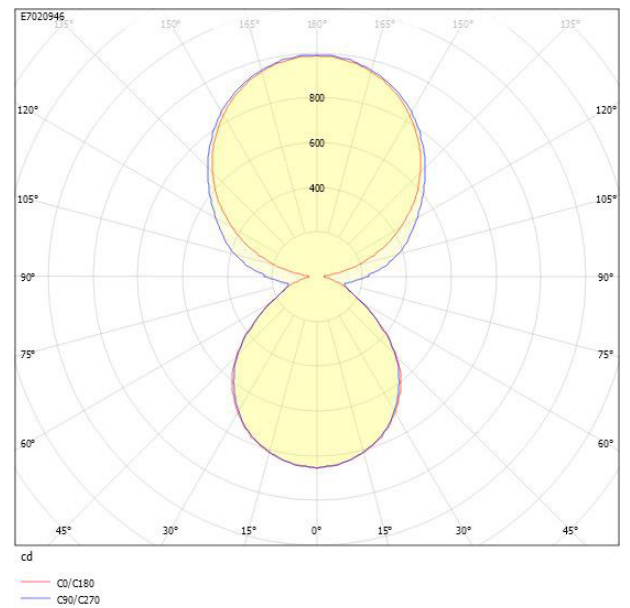

**Ljustekniska data**

Armaturljusflöde	5280 lm
Bibehållet ljusflöde vid genomsnittlig livslängd 100 000 tim (25 °C omgivning)	83 %
Bibehållet ljusflöde vid genomsnittlig livslängd 50 000 tim (25 °C omgivning)	90 %
Färgbeständighet (McAdam ellipse)	SDCM3
Färgtemperatur	3000 K
Färgåtergivningningsindex (CRI)	80-89
Justering av ljusflöde	Steglöst reglerbar
Ljusfördelning	Symmetrisk
Ljuskälla	LED utbytbar
Ljusuttag	Direkt/indirekt
Nominell omgivande temperatur enligt IEC62722-2-1	-25...50 °C
Spridningsvinkel	Extremt bredstrålande >80°

## Måttritning

## Ljusfördelningskurva