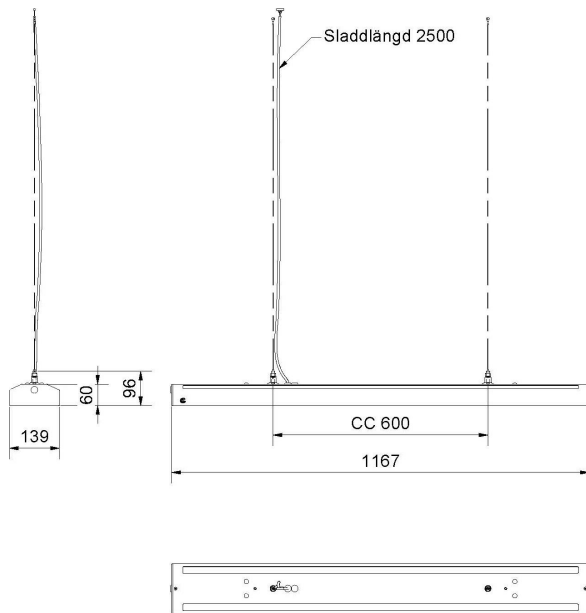

## FAKTA D/I 3K DALI/SWD

E7020946

Fakta D/I är en mångsidig armatur som är möjlig att montera pendlad eller dikt på armaturskena. Den unika designen med två ljusöppningar på ovansidan gör att när Fakta monteras på 50/70 mm armaturskena blir det ett effektivt indirekt ljus. Ljusfördelning direkt/indirekt ljus 40%/60%. Armaturen har en prismatisk avskärmning som ger en bra avbländning längs och tvärs armaturen och tack vare mängden indirekt ljus och den prismatiska avskärmningen på nerljuset blir orienteringen i förhållande till armaturen inte lika avgörande. Stomme av lackerad stålplåt. Bländskydd av prismatisk akryl. Pendlas, wireupphäng c/c 600 mm, beställs separat E79 041 79 eller monteras på armaturskena. Armaturen är försedd med drivdon typ DALI/Switch&Dim för extern styrning, dimrar det direkta och indirekta ljuset gemensamt. Levereras med 2,5 m 5x0,75 mm<sup>2</sup> anslutningsledning med fri ände.

Bredd	139 mm
Höjd/djup	64 mm
Längd	1167 mm
Bakkantsdimring	Nej
Bluetoothstyrd	Nej
Brandskydd "D"	Nej
Dimmer med tryckknapp	Ja
Dimmerfunktion saknas	Nej
Dimning DALI-2	Ja
Integrerad dimning	Nej
Kapslingsklass (IP)	IP20
Skyddsklass	I
Anslutningstyp	Fri ände
Antal poler	5
Kapslingsfärg	Vit
Ledararea.	0.75 mm <sup>2</sup>
Lämplig för pendelupphängning	Ja
Material kapsling	Stål
Material kupa	Plast, prismatisk
Med ljuskälla	Ja
Med rörelsesensor	Nej
RAL-nummer	9016
Typ av kabeldragning	Avslutning
Vikt	4 kg
Ytskydd hus/kapsling/stomme	Med pulverlack

## Måttritning