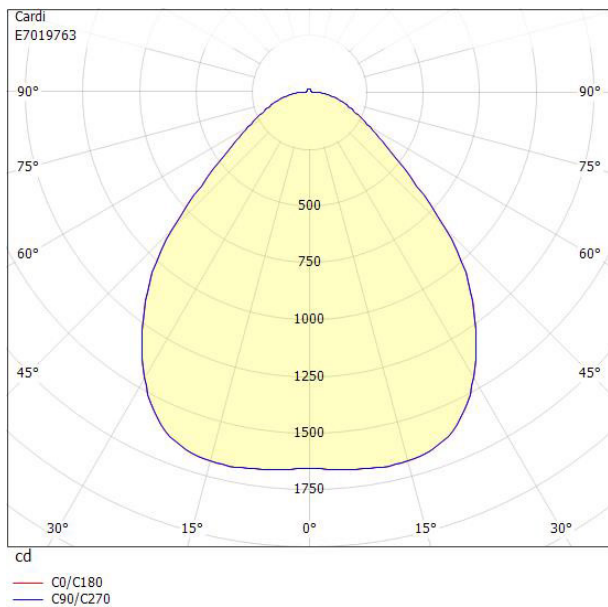

www.cardi.se

CARDI
Belysning från Elektroskandia

Måttritning

UGR-tabell

Beräkning av bländning enligt UGR											
p Tak	80	70	70	50	50	80	70	70	50	50	
p Vågg	60	50	30	50	30	60	50	30	50	30	
p Golv	30	20	20	20	20	30	20	20	20	20	
Rumsstorlek	Blickriktning tvärs till tvärsaxel					Blickriktning längs till tvärsaxel					
X	Y										
2H	2H	13.0	14.7	15.8	15.0	16.0	13.0	14.7	15.8	15.0	16.0
2H	3H	13.8	15.6	16.6	15.9	16.9	13.8	15.6	16.6	15.9	16.9
2H	4H	14.3	16.0	17.0	16.4	17.3	14.3	16.0	17.0	16.4	17.3
2H	6H	14.7	16.5	17.3	16.9	17.7	14.7	16.5	17.3	16.9	17.7
2H	8H	14.9	16.7	17.5	17.1	17.8	14.9	16.7	17.5	17.1	17.8
2H	12H	15.0	16.8	17.6	17.2	18.0	15.0	16.8	17.6	17.2	18.0
4H	2H	13.3	15.0	15.9	15.4	16.3	13.3	15.0	15.9	15.4	16.3
4H	3H	14.3	16.1	16.9	16.5	17.3	14.3	16.1	16.9	16.5	17.3
4H	4H	14.9	16.8	17.5	17.2	17.8	14.9	16.8	17.5	17.2	17.8
4H	6H	15.5	17.4	18.0	17.8	18.4	15.5	17.4	18.0	17.8	18.4
4H	8H	15.8	17.6	18.2	18.1	18.6	15.8	17.6	18.2	18.1	18.6
4H	12H	16.0	17.9	18.4	18.4	18.8	16.0	17.9	18.4	18.4	18.8
8H	4H	15.2	17.0	17.6	17.5	18.0	15.2	17.0	17.6	17.5	18.0
8H	6H	15.9	17.8	18.3	18.3	18.7	15.9	17.8	18.3	18.3	18.7
8H	8H	16.3	18.2	18.6	18.7	19.0	16.3	18.2	18.6	18.7	19.0
8H	12H	16.6	18.5	18.9	19.0	19.4	16.6	18.5	18.9	19.0	19.4
12H	4H	15.2	17.1	17.5	17.5	18.0	15.2	17.1	17.5	17.5	18.0
12H	6H	16.0	17.9	18.3	18.4	18.8	16.0	17.9	18.3	18.4	18.8
12H	8H	16.4	18.3	18.6	18.8	19.1	16.4	18.3	18.6	18.8	19.1
Variation av åskådarposition för tvärsaxel S											
S = 1.0H	+0.3 / -0.4					+0.3 / -0.4					
S = 1.5H	+0.6 / -0.7					+0.6 / -0.7					
S = 2.0H	+1.3 / -1.1					+1.3 / -1.1					
Standardtabell	BK05					BK05					
Korrektionsfaktor	0.6					0.6					
Korrigerade bländindikeringar relaterade till totalt ljusflöde											