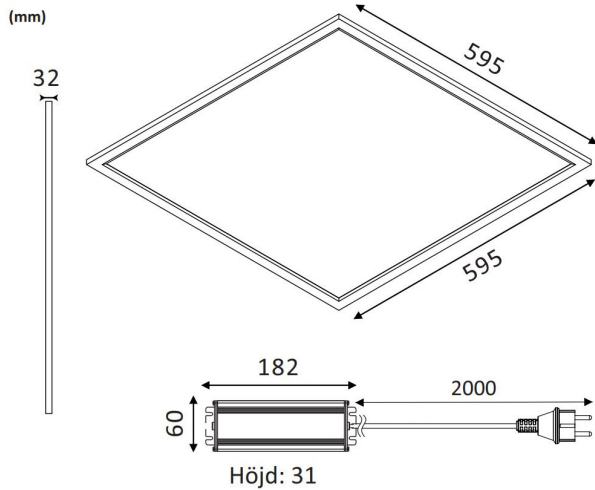

Måttritning