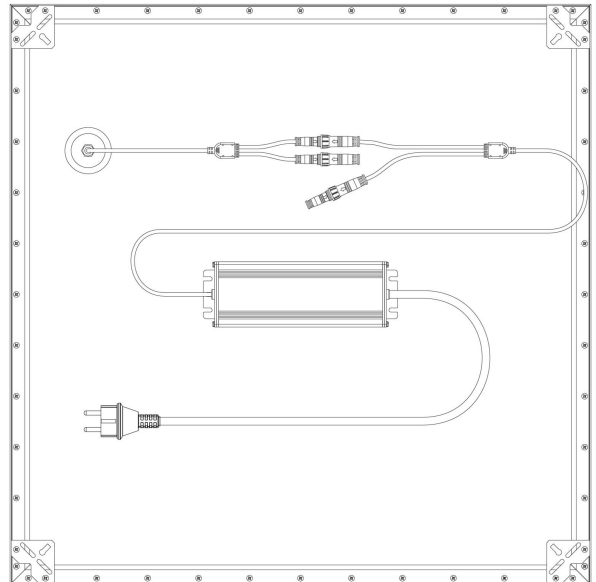

Måttritning