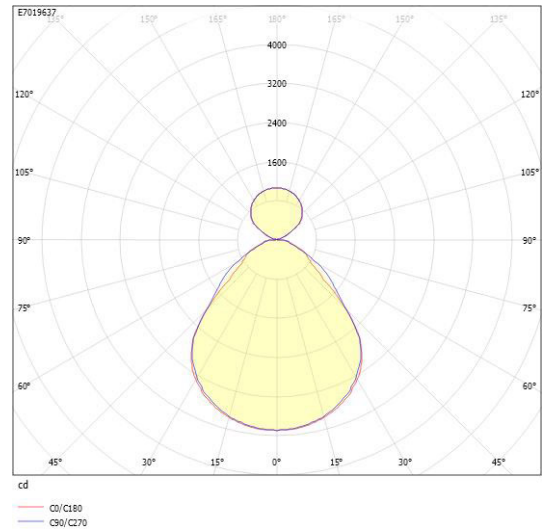

Ljusfördelningskurva

UGR-tabell

Beräkning av bländning enligt UGR											
ρ Tak	80	70	70	50	50	80	70	70	50	50	
ρ Vägg	60	50	30	50	30	60	50	30	50	30	
ρ Golv	30	20	20	20	20	30	20	20	20	20	
Rumstorlek	X	Y	Bländriktning tvärs till tvärsaxel				Bländriktning längs till tvärsaxel				
2H	2H	12.1	13.7	14.6	14.3	15.2	11.9	13.5	14.4	14.1	15.0
2H	3H	12.8	14.4	15.2	15.0	15.8	12.6	14.1	15.0	14.8	15.6
2H	4H	13.0	14.6	15.4	15.3	16.0	12.8	14.4	15.1	15.0	15.8
2H	6H	13.3	14.9	15.6	15.5	16.2	13.1	14.7	15.4	15.3	16.0
2H	8H	13.4	15.0	15.6	15.6	16.2	13.2	14.8	15.4	15.5	16.1
2H	12H	13.4	15.0	15.7	15.8	16.4	13.2	14.8	15.5	15.5	16.2
4H	2H	12.3	13.9	14.7	14.6	15.3	12.2	13.8	14.5	14.4	15.2
4H	3H	13.2	14.8	15.4	15.5	16.1	13.1	14.7	15.3	15.4	16.0
4H	4H	13.5	15.1	15.7	15.9	16.4	13.4	15.0	15.6	15.8	16.3
4H	6H	13.9	15.5	16.0	16.3	16.8	13.6	15.4	15.9	16.2	16.6
4H	8H	14.1	15.7	16.2	16.5	16.9	14.0	15.6	16.0	16.3	16.8
4H	12H	14.3	15.9	16.3	16.7	17.0	14.1	15.7	16.1	16.5	16.8
8H	4H	13.7	15.3	15.7	16.0	16.5	13.5	15.2	15.6	15.9	16.4
8H	6H	14.3	15.9	16.3	16.7	17.0	14.0	15.7	16.0	16.5	16.8
8H	8H	14.6	16.2	16.5	17.0	17.3	14.3	15.9	16.2	16.7	17.0
8H	12H	14.8	16.4	16.7	17.3	17.5	14.4	16.1	16.4	16.9	17.2
12H	4H	13.6	15.3	15.7	16.0	16.4	13.5	15.2	15.6	15.9	16.3
12H	6H	14.3	15.9	16.2	16.7	17.0	14.1	15.7	16.0	16.5	16.8
12H	8H	14.6	16.3	16.5	17.1	17.4	14.4	16.0	16.3	16.8	17.1
Variation av bländarposition för tvärsaxel S											
S = 1.0H		+0.3 / -0.4				-0.4 / -0.4					
S = 1.5H		+0.5 / -0.5				-0.7 / -0.7					
S = 2.0H		+1.3 / -1.3				-1.4 / -1.4					
Standarttabell		BK04				BK04					
Korrektionsfaktor		-0.7				-0.9					
Korrigerade bländningsvärden relaterade till tabell utfärdade