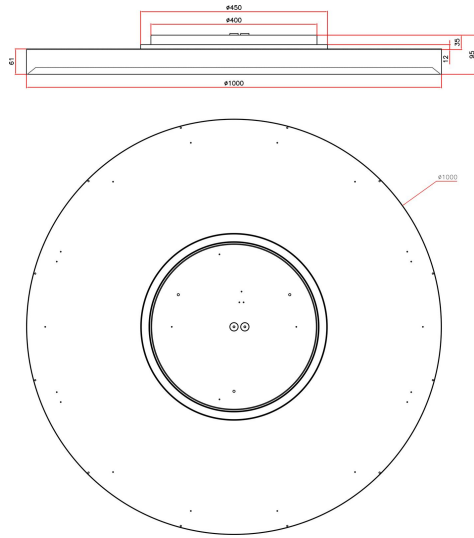

Måttritning