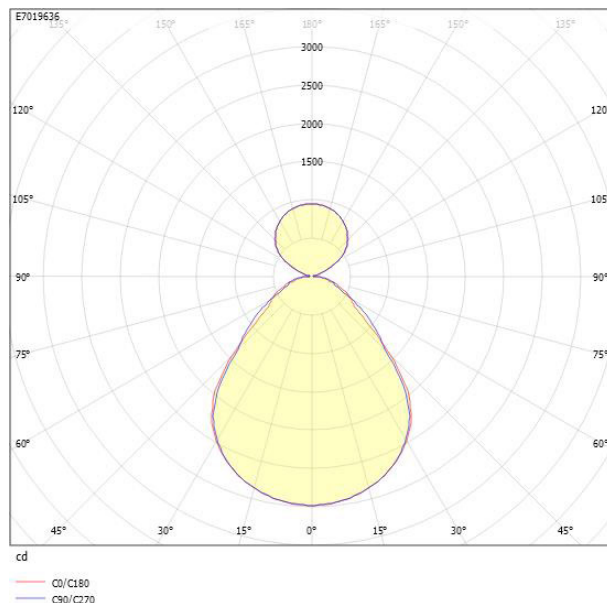

## Ljustekniska data

|                                    |                            |
|------------------------------------|----------------------------|
| Armaturljusflöde                   | 8940 lm                    |
| Färgbeständighet (McAdam ellipse)  | SDCM3                      |
| Färgtemperatur                     | 3000 K                     |
| Färgåtergivningsindex (CRI)        | 80-89                      |
| Ljusfärg                           | Vit                        |
| Ljusfördelning                     | Symmetrisk                 |
| Ljuskälla                          | LED ej utbytbar            |
| Ljusuttag                          | Direkt/indirekt            |
| Nominell livstid L80/B10 vid 25 °C | 100000 h                   |
| Spridningsvinkel                   | Extremt bredstrålande >80° |

## Elektriska data

|                        |                           |
|------------------------|---------------------------|
| Antal don MCB B10A     | 9                         |
| Antal don MCB B16A     | 15                        |
| Antal don MCB C10A     | 15                        |
| Antal don MCB C16A     | 25                        |
| Driftdon               | LED-drivdon konstantström |
| Drivdon ingår          | Ja                        |
| Ljusutbyte             | 128 lm/W                  |
| Max. systemeffekt      | 70 W                      |
| Märkspänning från/till | 220...240 V               |
| Spänningstyp           | AC                        |
| <b>Dimensioner</b>     |                           |
| Höjd/djup              | 95 mm                     |
| Ytterdiameter          | 750 mm                    |

# Måttritning

# Ljusfördelningskurva