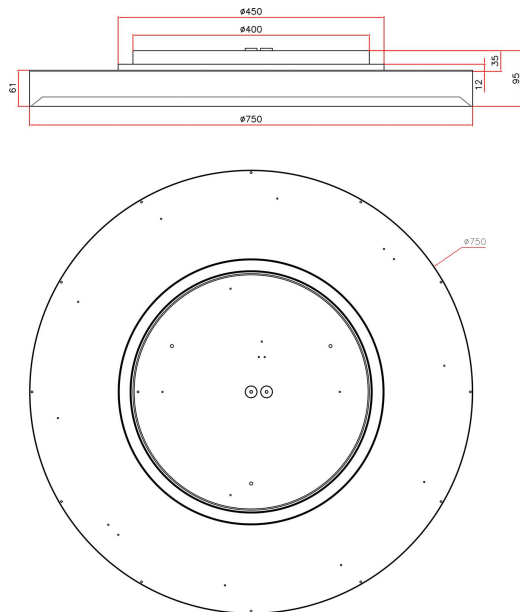

## Elektriska data

|                        |                           |
|------------------------|---------------------------|
| Antal don MCB B10A     | 9                         |
| Antal don MCB B16A     | 15                        |
| Antal don MCB C10A     | 15                        |
| Antal don MCB C16A     | 25                        |
| Driftdon               | LED-drivdon konstantström |
| Drivdon ingår          | Ja                        |
| Ljusutbyte             | 128 lm/W                  |
| Max. systemeffekt      | 70 W                      |
| Märkspänning från/till | 220...240 V               |
| Spänningstyp           | AC                        |
| <b>Dimensioner</b>     |                           |
| Höjd/djup              | 95 mm                     |
| Ytterdiameter          | 750 mm                    |

# Måttritning