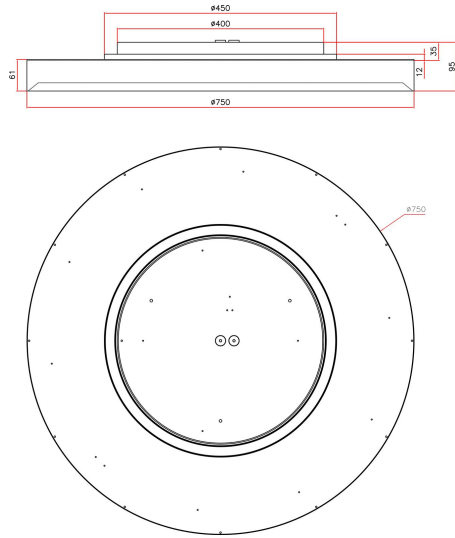

Måttritning