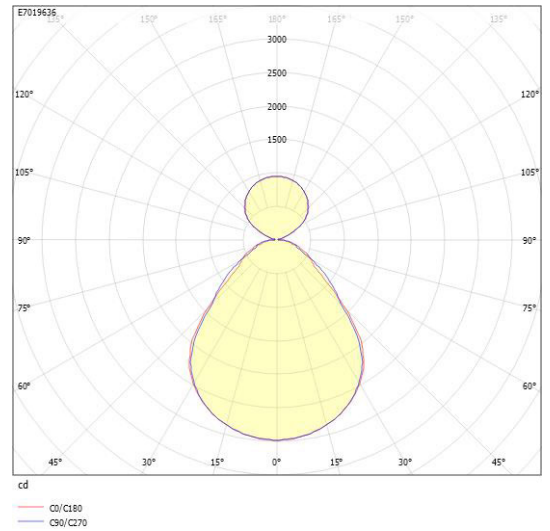

Ljusfördelningskurva

UGR-tabell

Beräkning av bländning enligt UGR										
ρ Tak	80	70	70	50	50	80	70	70	50	50
ρ Vägg	60	50	30	50	30	60	50	30	50	30
ρ Golv	30	20	20	20	20	30	20	20	20	20
Rumstorlek X Y	Bländkänning tvärs till tvärsaxel					Bländkänning längs till tvärsaxel				
2H 2H	12,6	14,1	15,0	14,8	15,7	12,1	13,7	14,6	14,3	15,2
2H 3H	13,3	14,9	15,6	15,6	16,3	12,8	14,4	15,1	15,1	15,8
2H 4H	13,6	15,1	15,9	15,8	16,6	13,2	14,7	15,5	15,5	16,2
2H 6H	13,8	15,3	16,0	16,1	16,7	13,5	15,1	15,8	15,8	16,5
2H 8H	13,8	15,4	16,0	16,1	16,8	13,6	15,2	15,8	15,9	16,6
2H 12H	13,9	15,4	16,1	16,2	16,8	13,7	15,3	15,9	16,0	16,6
4H 2H	12,8	14,3	15,0	15,0	15,7	12,4	14,0	14,7	14,7	15,4
4H 3H	13,6	15,2	15,8	15,9	16,5	13,3	14,8	15,4	15,6	16,2
4H 4H	14,0	15,6	16,1	16,4	16,9	13,7	15,3	15,8	16,1	16,6
4H 6H	14,4	15,9	16,4	16,7	17,2	14,2	15,8	16,2	16,6	17,0
4H 8H	14,5	16,1	16,5	16,9	17,3	14,4	15,9	16,4	16,7	17,2
4H 12H	14,6	16,2	16,5	17,0	17,3	14,5	16,0	16,4	16,9	17,2
8H 4H	14,1	15,7	16,1	16,5	16,9	13,8	15,4	15,8	16,2	16,6
8H 6H	14,5	16,2	16,5	17,0	17,4	14,4	16,0	16,3	16,8	17,1
8H 8H	14,8	16,4	16,7	17,3	17,5	14,6	16,2	16,5	17,1	17,4
8H 12H	15,0	16,6	16,8	17,4	17,7	14,8	16,4	16,6	17,3	17,5
12H 4H	14,1	15,7	16,0	16,5	16,8	13,8	15,4	15,8	16,2	16,6
12H 6H	14,6	16,2	16,5	17,1	17,4	14,4	16,0	16,3	16,9	17,2
12H 8H	14,9	16,5	16,7	17,3	17,6	14,7	16,3	16,5	17,2	17,4
Variation av bländarposition för tvärsaxel S										
S = 1.0H	+0,3 / -0,5					+0,3 / -0,4				
S = 1.5H	+0,6 / -0,9					+0,7 / -0,8				
S = 2.0H	+1,5 / -1,3					+1,3 / -1,4				
Standarttabell	BK04					BK04				
Korrektionsfaktor	-0,2					-0,5				
Korrigerade bländvärden relaterade till tabell utfäst