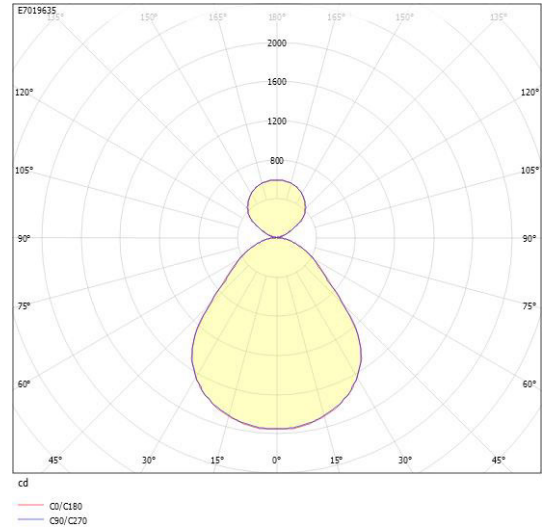

Ljusfördelningskurva

UGR-tabell

Beräkning av bländning enligt UGR											
ρ Tak	80	70	70	50	50	80	70	70	50	50	
ρ Vägg	60	50	30	50	30	60	50	30	50	30	
ρ Golv	30	20	20	20	20	30	20	20	20	20	
Rumstorlek X Y	Bländning tvärs till tvärsaxel					Bländning längs till tvärsaxel					
2H	2H	13.2	14.7	15.6	15.4	16.3	13.2	14.8	15.7	15.4	16.3
2H	3H	13.9	15.5	16.3	16.2	17.0	14.0	15.6	16.3	16.2	17.0
2H	4H	14.2	15.8	16.5	16.5	17.2	14.3	15.8	16.6	16.5	17.2
2H	6H	14.4	15.9	16.6	16.7	17.3	14.4	16.0	16.7	16.7	17.4
2H	8H	14.4	16.0	16.6	16.7	17.3	14.5	16.0	16.7	16.8	17.4
2H	12H	14.4	16.0	16.6	16.7	17.3	14.4	16.0	16.6	16.8	17.4
4H	2H	13.4	15.0	15.7	15.7	16.4	13.4	15.0	15.8	15.7	16.4
4H	3H	14.3	15.9	16.5	16.7	17.3	14.4	15.9	16.5	16.7	17.3
4H	4H	14.7	16.3	16.9	17.1	17.6	14.7	16.3	16.9	17.1	17.6
4H	6H	15.0	16.6	17.0	17.4	17.8	15.0	16.6	17.1	17.4	17.8
4H	8H	15.0	16.6	17.1	17.4	17.8	15.1	16.7	17.1	17.5	17.9
4H	12H	15.0	16.6	17.0	17.5	17.8	15.1	16.7	17.1	17.5	17.9
8H	4H	14.8	16.4	16.8	17.2	17.6	14.8	16.4	16.9	17.2	17.6
8H	6H	15.2	16.8	17.1	17.5	17.9	15.2	16.8	17.1	17.6	17.9
8H	8H	15.3	16.9	17.2	17.7	18.0	15.3	16.9	17.2	17.7	18.0
8H	12H	15.3	16.9	17.2	17.8	18.0	15.3	16.9	17.2	17.8	18.0
12H	4H	14.8	16.4	16.8	17.2	17.5	14.8	16.4	16.8	17.2	17.6
12H	6H	15.1	16.8	17.1	17.6	17.9	15.2	16.8	17.1	17.6	17.9
12H	8H	15.3	16.9	17.1	17.7	18.0	15.3	16.9	17.2	17.8	18.0
Variation av bländarposition för tvärsaxel S											
S = 1.0H		+0.4 / -0.5					-0.4 / -0.5				
S = 1.5H		+0.6 / -0.9					-0.6 / -0.9				
S = 2.0H		+1.6 / -1.4					-1.6 / -1.4				
Standarttabell		BK04					BK03				
Korrektionsfaktor		0.4					-0.1				
Korrigerade bländningsvärden relaterade till tabell i slutet