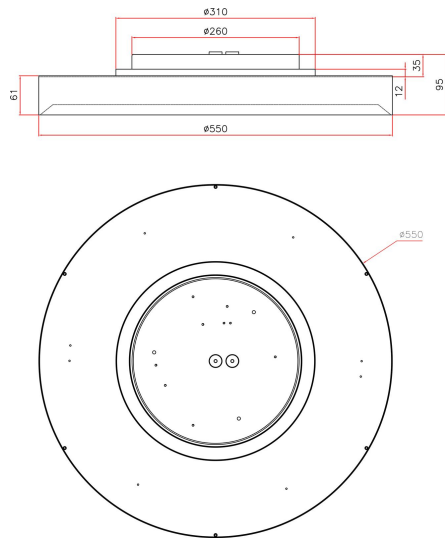

Måttritning