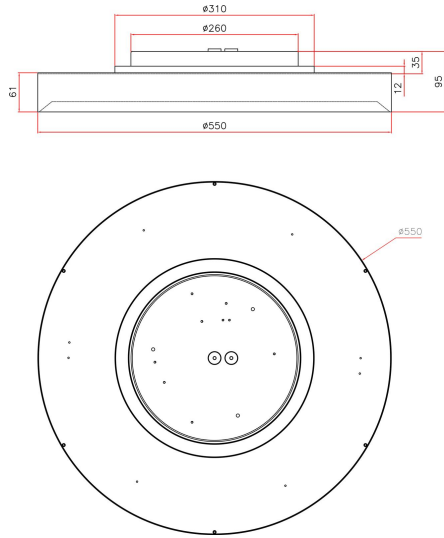

Måttritning