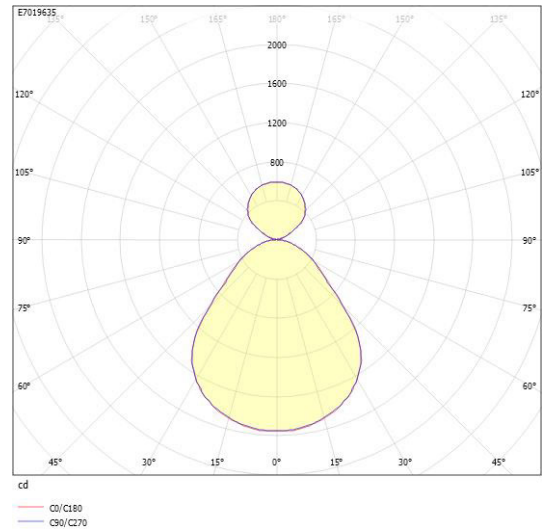

Ljusfördelningskurva

UGR-tabell

Beräkning av bländning enligt UGR											
ρ Tak	80	70	70	50	50	80	70	70	50	50	
ρ Vägg	60	50	30	50	30	60	50	30	50	30	
ρ Golv	30	20	20	20	20	30	20	20	20	20	
Rumstorlek X Y	Bländning tvärs till tvärsaxel					Bländning längs till tvärsaxel					
2H	2H	13.2	14.7	15.6	15.4	16.3	13.2	14.8	15.7	15.4	16.3
2H	3H	13.9	15.5	16.3	16.2	17.0	14.0	15.6	16.3	16.2	17.0
2H	4H	14.2	15.8	16.5	16.5	17.2	14.3	15.8	16.6	16.5	17.2
2H	6H	14.4	15.9	16.6	16.7	17.3	14.4	16.0	16.7	16.7	17.4
2H	8H	14.4	16.0	16.6	16.7	17.3	14.5	16.0	16.7	16.8	17.4
2H	12H	14.4	16.0	16.6	16.7	17.3	14.4	16.0	16.6	16.8	17.4
4H	2H	13.4	15.0	15.7	15.7	16.4	13.4	15.0	15.8	15.7	16.4
4H	3H	14.3	15.9	16.5	16.7	17.3	14.4	15.9	16.5	16.7	17.3
4H	4H	14.7	16.3	16.9	17.1	17.6	14.7	16.3	16.9	17.1	17.6
4H	6H	15.0	16.6	17.0	17.4	17.8	15.0	16.6	17.1	17.4	17.8
4H	8H	15.0	16.6	17.1	17.4	17.8	15.1	16.7	17.1	17.5	17.9
4H	12H	15.0	16.6	17.0	17.5	17.8	15.1	16.7	17.1	17.5	17.9
8H	4H	14.8	16.4	16.8	17.2	17.6	14.8	16.4	16.9	17.2	17.6
8H	6H	15.2	16.8	17.1	17.5	17.9	15.2	16.8	17.1	17.6	17.9
8H	8H	15.3	16.9	17.2	17.7	18.0	15.3	16.9	17.2	17.7	18.0
8H	12H	15.3	16.9	17.2	17.8	18.0	15.3	16.9	17.2	17.8	18.0
12H	4H	14.8	16.4	16.8	17.2	17.5	14.8	16.4	16.8	17.2	17.6
12H	6H	15.1	16.8	17.1	17.6	17.9	15.2	16.8	17.1	17.6	17.9
12H	8H	15.3	16.9	17.1	17.7	18.0	15.3	16.9	17.2	17.8	18.0
Variation av bländarposition för tvärsaxel S											
S = 1.0H		+0.4 / -0.5					-0.4 / -0.5				
S = 1.5H		+0.6 / -0.9					-0.6 / -0.9				
S = 2.0H		+1.6 / -1.4					-1.6 / -1.4				
Standarttabell		BK04					BK03				
Korrektionsfaktor		0.4					-0.1				
Korrigerade bländningsvärden relaterade till totalt ljusflöde