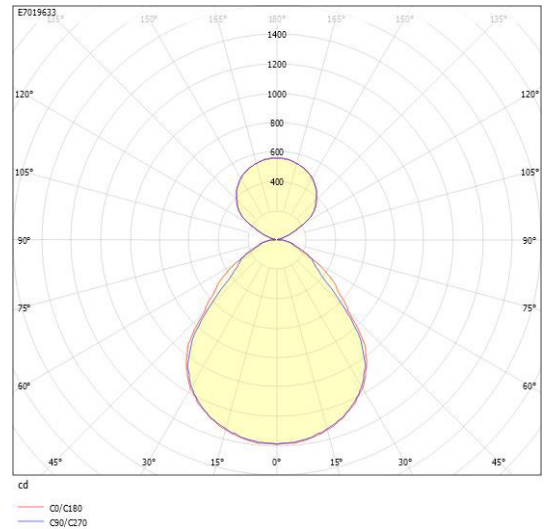

Dimensioner

Höjd/djup	95 mm
Ytterdiameter	400 mm

Tekniska data

Bakkantsdimring	Nej
Bluetoothstyrd	Nej

Tekniska data (forts)

Brandskydd "D"	Nej
Dimmer med tryckknapp	Ja
Dimmerfunktion saknas	Nej
Dimning DALI-2	Ja
Framkantsdimring	Nej
Integrerad dimning	Nej
Kapslingsklass (IP)	IP20
Skyddsklass	I
Slagtålighet (IK)	IK08

Måttritning

Ljusfördelningskurva

UGR-tabell

Beräkning av bländning enligt UGR											
ρ Tak	80	70	70	50	50	80	70	70	50	50	
ρ Vägg	60	50	30	50	30	60	50	30	50	30	
ρ Golv	30	20	20	20	20	30	20	20	20	20	
Rumstorlek X Y	Bländriktning tvärs till tvärsaxel					Bländriktning längs till tvärsaxel					
2H	2H	13.9	15.5	16.3	16.2	17.0	13.8	15.3	16.2	16.9	
2H	3H	14.4	15.9	16.7	16.7	17.4	14.3	15.9	16.6	17.3	
2H	4H	14.6	16.1	16.8	16.9	17.6	14.5	16.1	16.8	17.5	
2H	6H	14.7	16.3	16.9	17.0	17.7	14.7	16.2	16.9	17.6	
2H	8H	14.8	16.3	16.9	17.1	17.7	14.7	16.3	16.9	17.7	
2H	12H	14.7	16.3	16.9	17.1	17.6	14.7	16.2	16.8	17.6	
4H	2H	14.1	15.6	16.4	16.4	17.1	14.0	15.5	16.2	16.9	
4H	3H	14.8	16.3	16.9	17.1	17.7	14.6	16.2	16.8	17.5	
4H	4H	15.0	16.6	17.1	17.4	17.9	15.0	16.5	17.0	17.8	
4H	6H	15.3	16.8	17.3	17.7	18.1	15.2	16.8	17.2	18.0	
4H	8H	15.3	16.9	17.3	17.7	18.1	15.3	16.8	17.2	18.1	
4H	12H	15.3	16.9	17.2	17.8	18.1	15.3	16.8	17.2	18.0	
8H	4H	15.1	16.6	17.0	17.5	17.9	15.0	16.6	17.0	17.4	
8H	6H	15.4	17.0	17.3	17.8	18.1	15.4	16.9	17.3	18.1	
8H	8H	15.5	17.1	17.3	17.8	18.2	15.5	17.0	17.3	18.2	
8H	12H	15.5	17.1	17.3	18.0	18.2	15.5	17.1	17.3	18.0	
12H	4H	15.0	16.6	17.0	17.5	17.8	15.0	16.5	16.9	17.4	
12H	6H	15.4	16.9	17.2	17.8	18.1	15.4	16.9	17.2	17.8	
12H	8H	15.5	17.1	17.3	18.0	18.2	15.5	17.1	17.3	18.0	
Variation av skärsläppposition för tvärsaxel S											
S = 1.0H		+0.4 / -0.5					+0.4 / -0.6				
S = 1.5H		+0.9 / -1.1					+0.7 / -1.1				
S = 2.0H		+1.8 / -2.1					+1.7 / -1.8				
Standarttabell		BK03					BK03				
Korrektionsfaktor		0.3					0.2				
Korrigerade bländningsvärden relaterade till tabell (justerade)											