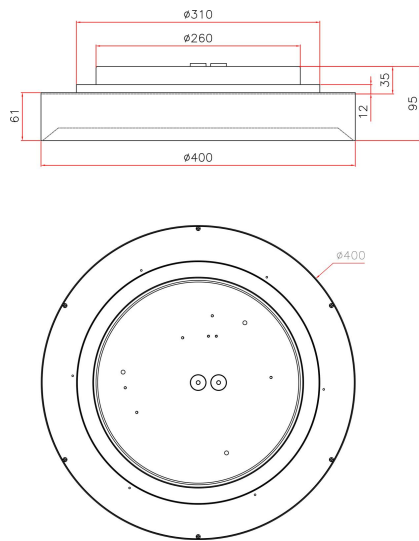

Måttritning