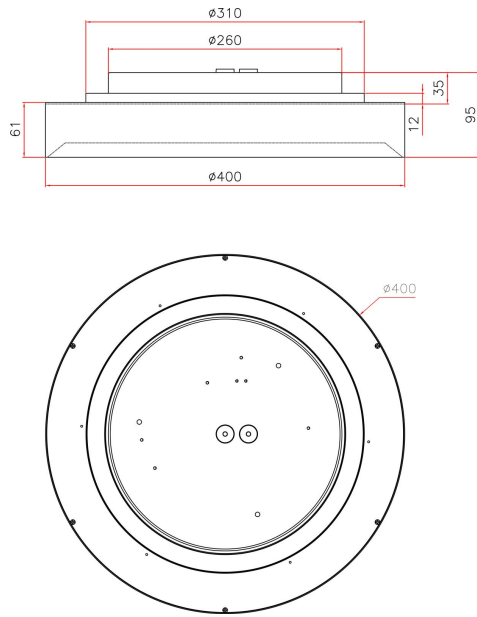

**Dimensioner**

Höjd/djup	95 mm
Ytterdiameter	400 mm

**Tekniska data**

Bakkantsdimring	Nej
Bluetoothstyrd	Nej

**Tekniska data (forts)**

Brandskydd "D"	Nej
Dimmer med tryckknapp	Ja
Dimmerfunktion saknas	Nej
Dimning DALI-2	Ja
Framkantsdimring	Nej
Integrerad dimning	Nej
Kapslingsklass (IP)	IP20
Skyddsklass	I
Slagtålighet (IK)	IK08
Anslutningstyp	Stickklämma
Antal poler	5
Kapslingsfärg	Vit
Ledararea.	2.5 mm <sup>2</sup>
Lämplig för pendelupphängning	Ja
Lämplig för takmontering	Ja
Lämplig för väggmontering	Ja
Lämplig för ytmontage	Ja
Material kapsling	Aluminium
Material kupa	Plast, opal
Med ljuskälla	Ja
Med rörelsesensor	Nej
RAL-nummer	9003
Typ av kabeldragning	Lämplig för genomgående ledning
Vikt	4.2 kg
Ytskydd hus/kapsling/stomme	Med pulverlack

# Måttritning