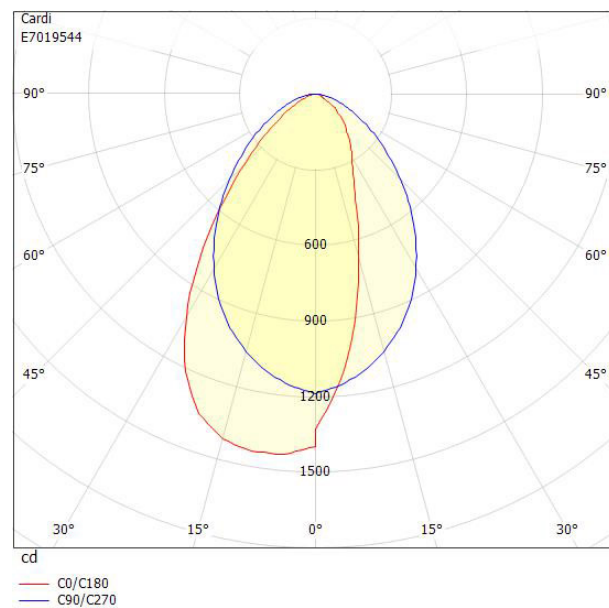

## BOX TAVLA 4000K SENSOR BT

E7019544

Box Tavla har en asymmetrisk ljusbild med linsteknik anpassad för att ge en jämn ljusfördelning på en större yta som t.ex. skriv- eller informationstavla. Armaturen kan monteras på flera olika sätt, pendlat, dikt tak, på väggarm eller infällt i undertak med synlig T-profil, den kan även rammonteras med medföljande fäste. Pendelkit E70 183 86 eller väggarm E70 183 91, beställs separat. Stomme av lackerad stålplåt, asymmetrisk lins av akryl. Levereras med 2,5 m anslutningsledning med fri ände. Armaturen har en PIR-sensor EasyAir SNS210 MC från Philips med rörelse och dagsljuskontroll som driftsätts via en App MasterConnect. Box sensor BT kan grupperas eller användas individuellt beroende på var man vill använda armaturen. För bästa känslighet bör sensorn installeras med en installationshöjd av högst 3 meter. Adress till app: <https://apps.apple.com/us/app/philips-field-app-mc/id1484451186> alt. <https://play.google.com/store/apps/details?id=com.signify.masterconnect>

**Ljustekniska data**

Anpassad för bildskärmsarbete	Ja
Armaturljusflöde	2000 lm
Bibehållet ljusflöde vid genomsnittlig livslängd 100 000 tim (25 °C omgivning)	80 %
Bibehållet ljusflöde vid genomsnittlig livslängd 50 000 tim (25 °C omgivning)	100 %
Flimmervärde Pst LM	1
Färgbeständighet (McAdam ellipse)	SDCM3
Färgtemperatur	4000 K
Färgåtergivningningsindex (CRI)	80-89
Justering av ljusflöde	Steglöst reglerbar
Ljusfördelning	Asymmetrisk
Ljuskälla	LED ej utbytbar
Ljustuttag	Direkt
Stroboskopeffektvärde SVM	0.4
<b>Elektriska data</b>	
Antal don MCB B10A	15
Antal don MCB B16A	24
Antal don MCB C10A	24
Antal don MCB C16A	40
Drifdon	LED-drivdon konstantström
Drivdon ingår	Ja
Effektfaktor	0.95
Konstant ljusflöde (CLO)	Nej
Ljusutbyte	133 lm/W
Max. systemeffekt	15 W
Märkspänning från/till	220...240 V
Spänningstyp	AC
Utbytbar drivdon	Ja

## Ljusfördelningskurva