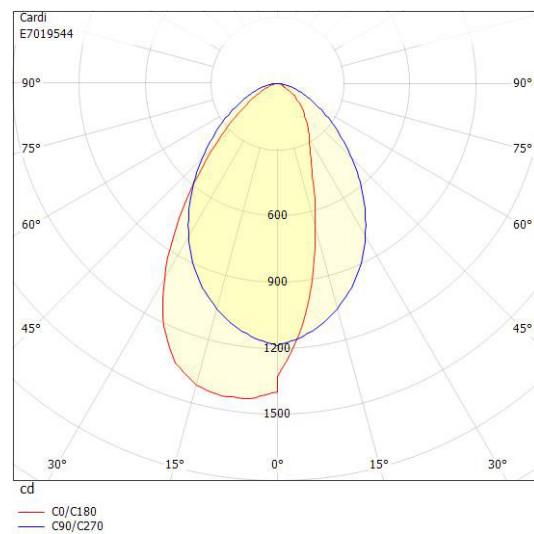

Ljusfördelningskurva