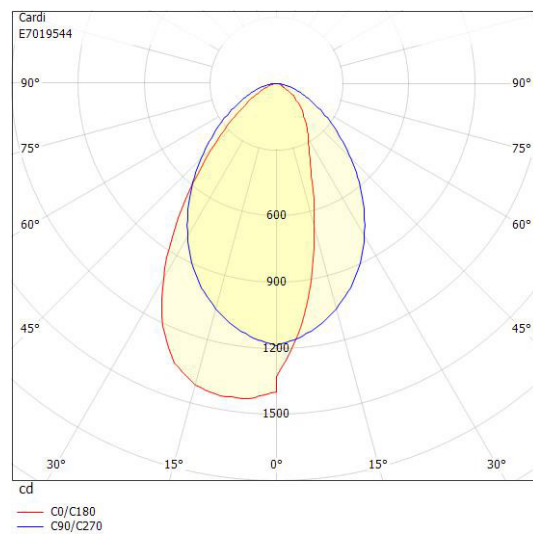

Ljusfördelningskurva