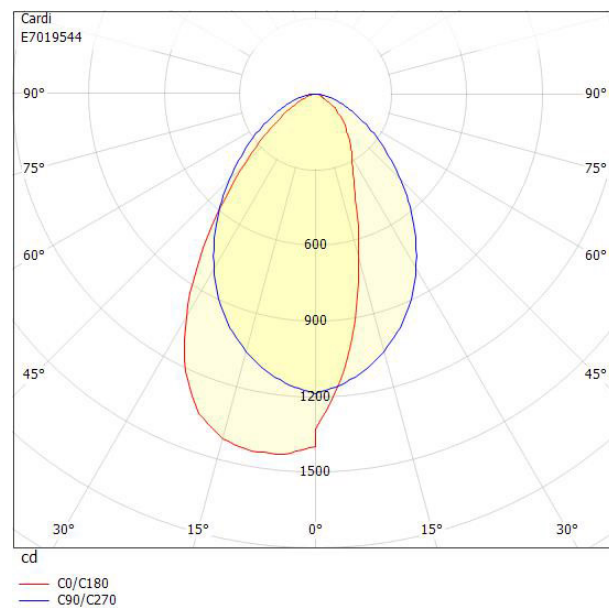

Ljusfördelningskurva