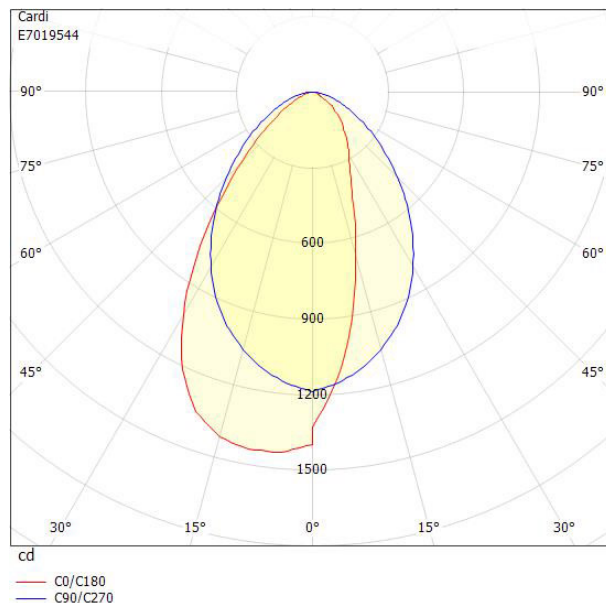

Ljusfördelningskurva