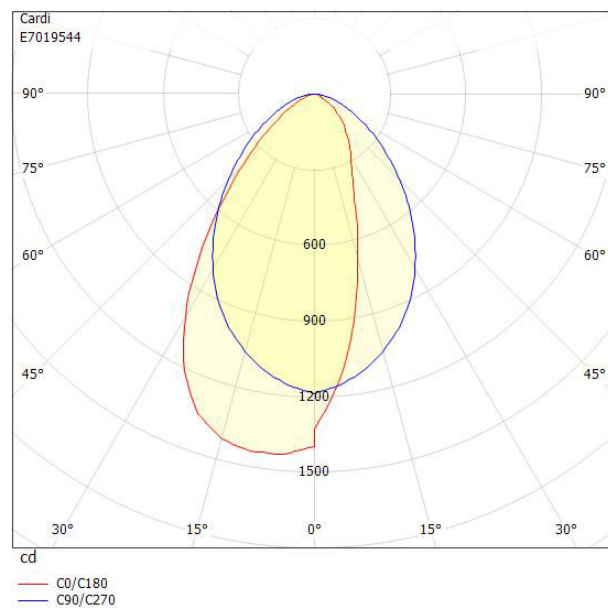

Ljusfördelningskurva