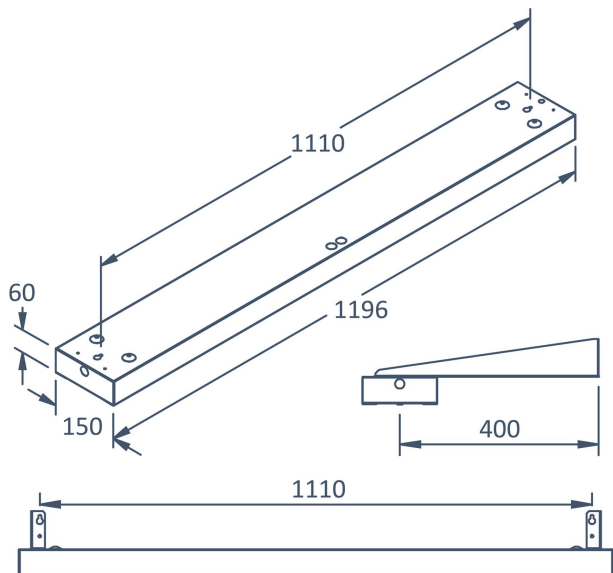

Måttritning