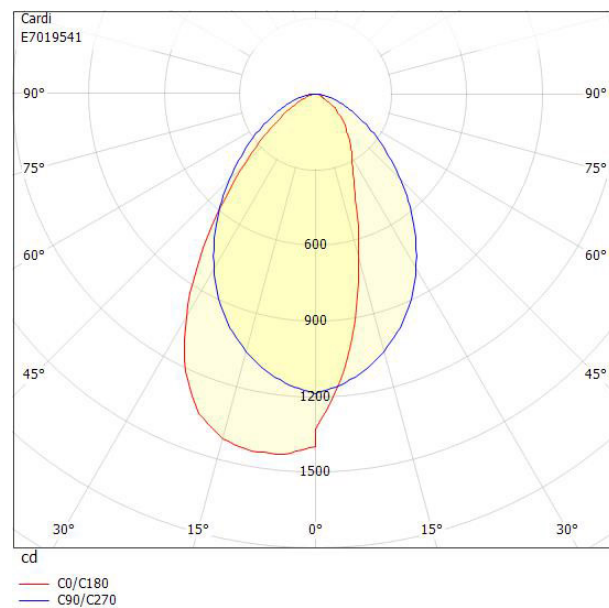

**Ljustekniska data**

|  |                           |
|--|---------------------------|
| Anpassad för bildskärmsarbete  | Ja                        |
| Armaturljusflöde   | 2000 lm                   |
| Bibehållet ljusflöde vid genomsnittlig livslängd 100 000 tim (25 °C omgivning) | 80 %                      |
| Bibehållet ljusflöde vid genomsnittlig livslängd 50 000 tim (25 °C omgivning)  | 100 %                     |
| Flimmervärde Pst LM  | 1                         |
| Färgbeständighet (McAdam ellipse)  | SDCM3                     |
| Färgtemperatur   | 3000 K                    |
| Färgåtergivningningsindex (CRI)  | 80-89                     |
| Justering av ljusflöde   | Steglöst reglerbar        |
| Ljusfördelning   | Asymmetrisk               |
| Ljuskälla  | LED ej utbytbar           |
| Ljusuttag  | Direkt                    |
| Stroboskopeffektvärde SVM  | 0.4                       |
| <b>Elektriska data</b>   |                           |
| Antal don MCB B10A   | 15                        |
| Antal don MCB B16A   | 24                        |
| Antal don MCB C10A   | 24                        |
| Antal don MCB C16A   | 40                        |
| Drifdon  | LED-drivdon konstantström |
| Drivdon ingår  | Ja                        |
| Effektfaktor   | 0.95                      |
| Konstant ljusflöde (CLO)   | Nej                       |
| Ljusutbyte   | 125 lm/W                  |
| Max. systemeffekt  | 16 W                      |
| Märkspänning från/till   | 220...240 V               |
| Spänningstyp   | AC                        |
| Utbytbar drivdon   | Ja                        |

## Måttritning