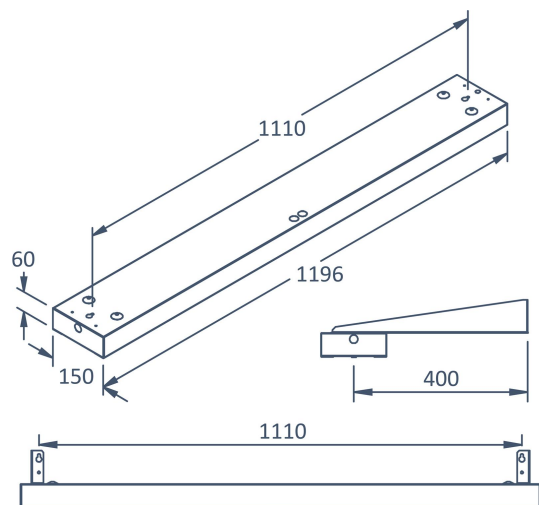

**Dimensioner (forts)**

Bredd	150 mm
Höjd/djup	65 mm
Längd	1196 mm

**Tekniska data**

Bakkantsdimring	Nej
Bluetoothstyrd	Ja
Brandskydd "D"	Nej
Dimmer med tryckknapp	Nej
Dimmerfunktion saknas	Nej
Dimning DALI-2	Nej
Framkantsdimring	Nej
Integrerad dimning	Nej
Kapslingsklass (IP)	IP20
Skyddsklass	I
Slagtålighet (IK)	IK04

## Måttritning