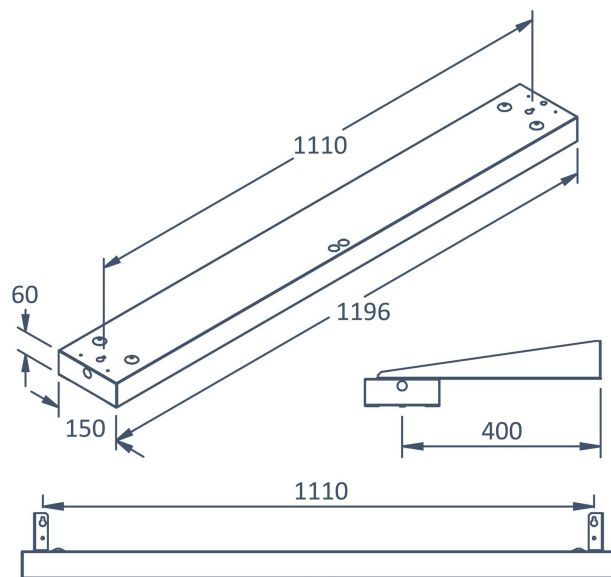

## **BOX TAVLA 3000K SENSOR BT**

E7019541

Box Tavla har en asymmetrisk ljusbild med linsteknik anpassad för att ge en jämn ljusfördelning på en större yta som t.ex. skriv- eller informationstavla. Armaturen kan monteras på flera olika sätt, pendlat, dikt tak, på väggarm eller infällt i undertak med synlig T-profil, den kan även rammonteras med medföljande fäste. Pendelkit E70 183 86 eller väggarm E70 183 91, beställs separat. Stomme av lackerad stålplåt, asymmetrisk lins av akryl. Levereras med 2,5 m anslutningsledning med fri ände. Armaturen har en PIR-sensor EasyAir SNS210 MC från Philips med rörelse och dagsljuskontroll som driftsätts via en App MasterConnect. Box sensor BT kan grupperas eller användas individuellt beroende på var man vill använda armaturen. För bästa känslighet bör sensorn installeras med en installationshöjd av högst 3 meter. Adress till app: <https://apps.apple.com/us/app/philips-field-app-mc/id1484451186> alt. <https://play.google.com/store/apps/details?id=com.signify.masterconnect>

## Måttritning