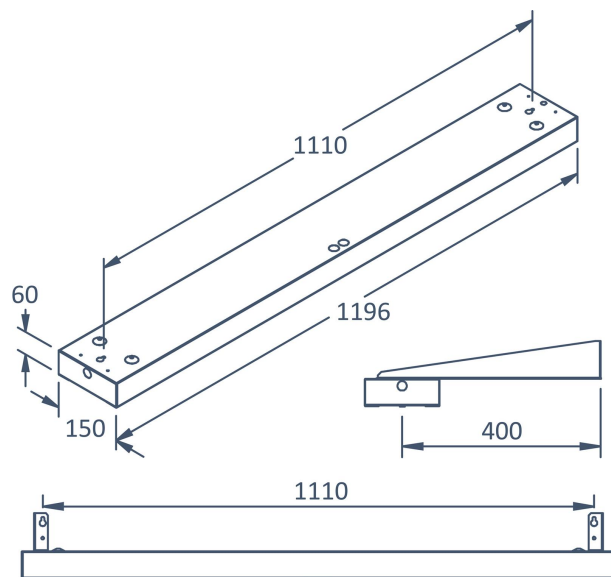

## **BOX TAVLA 3000K SENSOR BT**

E7019541

Box Tavla har en asymmetrisk ljusbild med linsteknik anpassad för att ge en jämn ljusfördelning på en större yta som t.ex. skriv- eller informationstavla. Armaturen kan monteras på flera olika sätt, pendlat, dikt tak, på väggarm eller infällt i undertak med synlig T-profil, den kan även rammonteras med medföljande fäste. Pendelkit E70 183 86 eller väggarm E70 183 91, beställs separat. Stomme av lackerad stålplåt, asymmetrisk lins av akryl. Levereras med 2,5 m anslutningsledning med fri ände. Armaturen har en PIR-sensor EasyAir SNS210 MC från Philips med rörelse och dagsljuskontroll som driftsätts via en App MasterConnect. Box sensor BT kan grupperas eller användas individuellt beroende på var man vill använda armaturen. För bästa känslighet bör sensorn installeras med en installationshöjd av högst 3 meter. Adress till app: <https://apps.apple.com/us/app/philips-field-app-mc/id1484451186> alt. <https://play.google.com/store/apps/details?id=com.signify.masterconnect>

Bredd	150 mm
Höjd/djup	65 mm
Längd	1196 mm
Bakkantsdimring	Nej
Bluetoothstyrd	Ja
Brandskydd "D"	Nej
Dimmer med tryckknapp	Nej
Dimmerfunktion saknas	Nej
Dimning DALI-2	Nej
Framkantsdimring	Nej
Integrerad dimning	Nej
Kapslingsklass (IP)	IP20
Skyddsklass	I
Slagtålighet (IK)	IK04
Anslutningstyp	Fri ände
Antal poler	5
Kapslingsfärg	Vit
Ledararea.	0.75 mm <sup>2</sup>
Lämplig för rampmontage	Ja
Material kapsling	Stål
Med ljuskälla	Ja
Med rörelsesensor	Ja
Typ av kabeldragning	Avslutning
Upphängning medlevereras	Nej
Vikt	4.3 kg

## Mått ritning