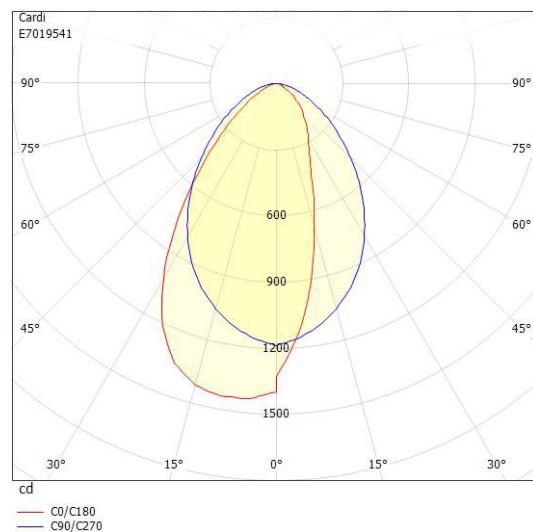

**Dimensioner (forts)**

Bredd	150 mm
Höjd/djup	65 mm
Längd	1196 mm

**Tekniska data**

Bakkantsdimring	Nej
Bluetoothstyrd	Ja
Brandskydd "D"	Nej
Dimmer med tryckknapp	Nej
Dimmerfunktion saknas	Nej
Dimning DALI-2	Nej
Framkantsdimring	Nej
Integrerad dimning	Nej
Kapslingsklass (IP)	IP20
Skyddsklass	I
Slagtålighet (IK)	IK04

## Måttritning

## Ljusfördelningskurva