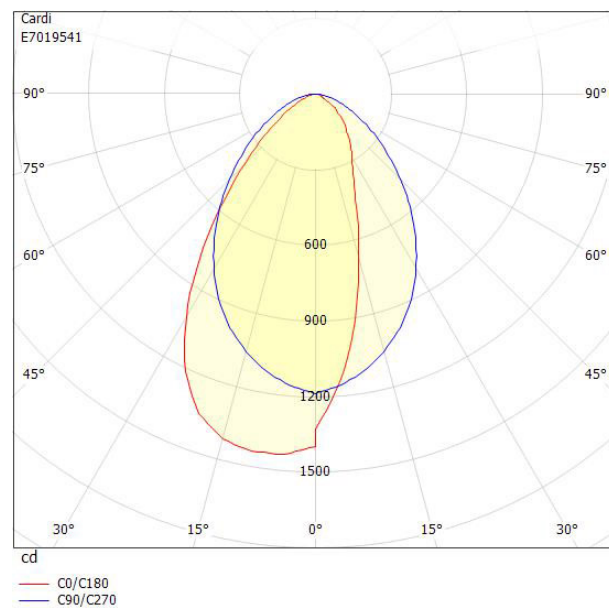

## **BOX TAVLA 3000K SENSOR BT**

E7019541

Box Tavla har en asymmetrisk ljusbild med linsteknik anpassad för att ge en jämn ljusfördelning på en större yta som t.ex. skriv- eller informationstavla. Armaturen kan monteras på flera olika sätt, pendlat, dikt tak, på väggarm eller infällt i undertak med synlig T-profil, den kan även rammonteras med medföljande fäste. Pendelkit E70 183 86 eller väggarm E70 183 91, beställs separat. Stomme av lackerad stålplåt, asymmetrisk lins av akryl. Levereras med 2,5 m anslutningsledning med fri ände. Armaturen har en PIR-sensor EasyAir SNS210 MC från Philips med rörelse och dagsljuskontroll som driftsätts via en App MasterConnect. Box sensor BT kan grupperas eller användas individuellt beroende på var man vill använda armaturen. För bästa känslighet bör sensorn installeras med en installationshöjd av högst 3 meter. Adress till app: <https://apps.apple.com/us/app/philips-field-app-mc/id1484451186> alt. <https://play.google.com/store/apps/details?id=com.signify.masterconnect>

**Ljustekniska data**

Anpassad för bildskärmsarbete	Ja
Armaturljusflöde	2000 lm
Bibehållet ljusflöde vid genomsnittlig livslängd 100 000 tim (25 °C omgivning)	80 %
Bibehållet ljusflöde vid genomsnittlig livslängd 50 000 tim (25 °C omgivning)	100 %
Flimmervärde Pst LM	1
Färgbeständighet (McAdam ellipse)	SDCM3
Färgtemperatur	3000 K
Färgåtergivningningsindex (CRI)	80-89
Justering av ljusflöde	Steglöst reglerbar
Ljusfördelning	Asymmetrisk
Ljuskälla	LED ej utbytbar
Ljustuttag	Direkt
Stroboskopeffektvärde SVM	0.4
<b>Elektriska data</b>	
Antal don MCB B10A	15
Antal don MCB B16A	24
Antal don MCB C10A	24
Antal don MCB C16A	40
Drifdon	LED-drivdon konstantström
Drivdon ingår	Ja
Effektfaktor	0.95
Konstant ljusflöde (CLO)	Nej
Ljusutbyte	125 lm/W
Max. systemeffekt	16 W
Märkspänning från/till	220...240 V
Spänningstyp	AC
Utbytbar drivdon	Ja

## Mått ritning

## Ljusfördelningskurva