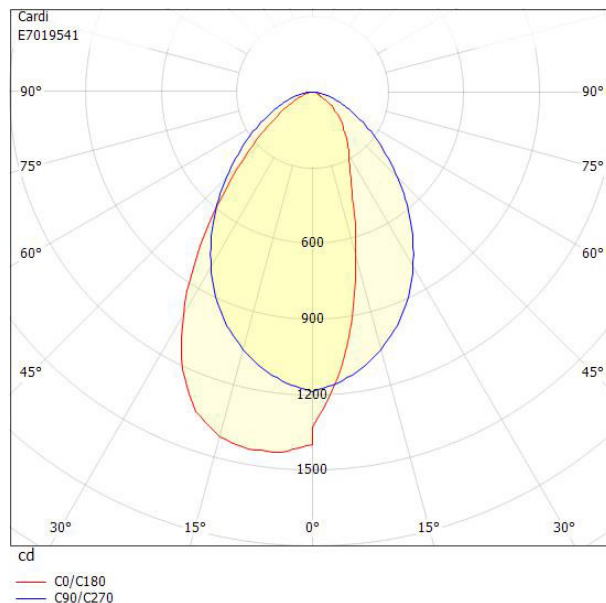

Ljusfördelningskurva