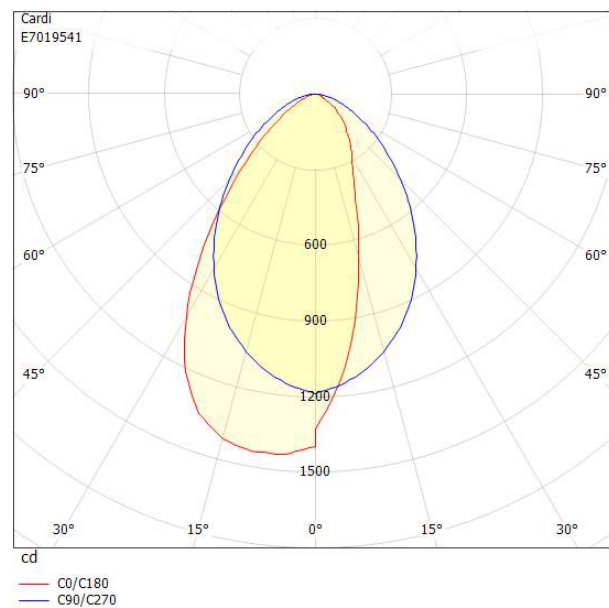

Ljusfördelningskurva