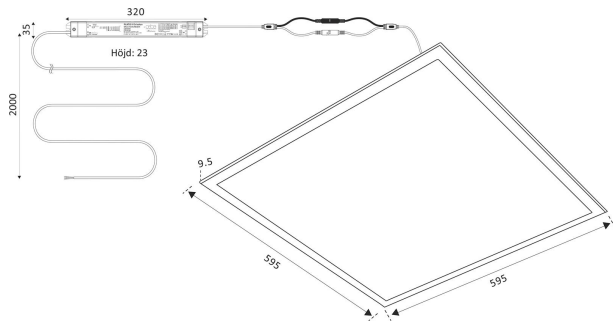

Mått ritning

Armatyr med ställbart ljusflöde
och ställbar färgtemperatur
Förinställt ljusflöde: Medel (MO)

Ställbar färg- temperatur	Ställbart ljusflöde		
	Lågt (LO)	Medel (MO)	Högt (HO)
3000K	1940lm	2730lm	3680lm
4000K	2040lm	2860lm	3830lm
5000K	1980lm	2770lm	3710lm