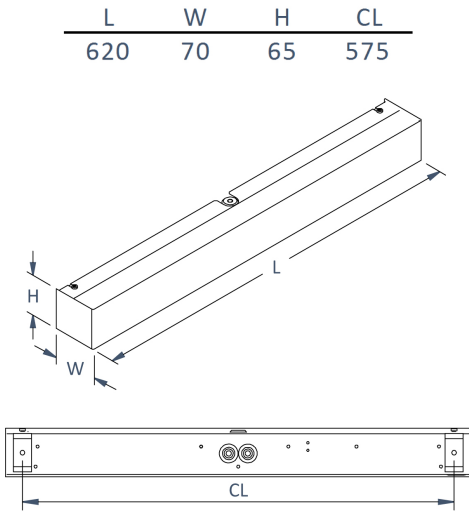

Måttritning