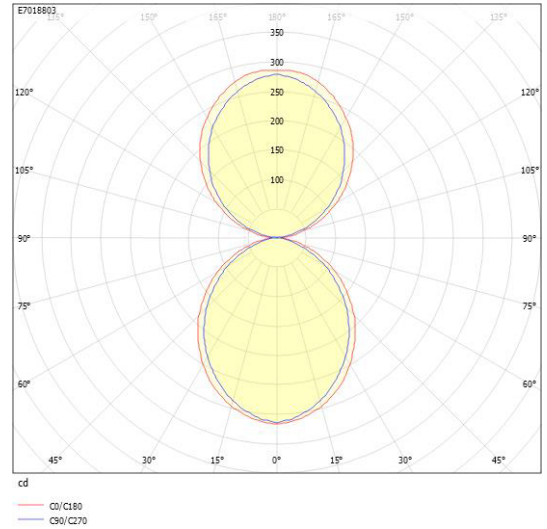

**Ljustekniska data**

Armaturljusflöde	1475 lm
Bibehållet ljusflöde vid genomsnittlig livslängd 100 000 tim (25 °C omgivning)	80 %
Bibehållet ljusflöde vid genomsnittlig livslängd 50 000 tim (25 °C omgivning)	87 %
Flimmervärde Pst LM	1
Färgbeständighet (McAdam ellipse)	SDCM3
Färgtemperatur	3000 K
Färgåtergivningindex (CRI)	80-89
Justering av ljusflöde	Nej
Ljusfördelning	Symmetrisk
Ljuskälla	LED ej utbytbar
Ljusuttag	Direkt/indirekt
Nominell omgivande temperatur enligt IEC62722-2-1	0...35 °C
Spridningsvinkel	Extremt bredstrålande >80°
Stroboskopeffektvärde SVM	0.4
<b>Elektriska data</b>	
Antal don MCB B10A	48
Antal don MCB B16A	75
Antal don MCB C10A	75
Antal don MCB C16A	120
Distortion (THD)	0.2
Driftdon	LED-drivdon konstantström
Drivdon ingår	Ja
Effektfaktor	0.88
Ljusutbyte	98 lm/W
Max. systemeffekt	15 W
Märkspänning från/till	220...240 V
Spänningstyp	AC
Utbytbar drivdon	Ja
<b>Dimensioner</b>	
Bredd	70 mm
Höjd/djup	65 mm

**Dimensioner (forts)**

Längd	620 mm
<b>Tekniska data</b>	
Bakkantsdimring	Nej
Bluetoothstyrd	Nej
Brandskydd "D"	Nej
Dimmer med tryckknapp	Nej
Dimmerfunktion saknas	Ja
Dimning DALI-2	Nej
Framkantsdimring	Nej
Integrerad dimning	Nej
Kapslingsklass (IP)	IP44
Skyddsklass	I
Slagtålighet (IK)	IK05
<b>Utförande</b>	
Anslutningstyp	Stickklämma
Antal poler	4
Kapslingsfärg	Vit
Ledararea.	2.5 mm <sup>2</sup>
Lämplig för väggmontering	Ja
Lämplig för ytmontage	Ja
Material kapsling	Stål
Material kupa	Plast, opal
Med ljuskälla	Ja
Med ljussensor	Ja
Med rörelsesensor	Ja
RAL-nummer	9016
Typ av kabeldragning	Lämplig för genomgående ledning
Vikt	2.9 kg
Ytskydd hus/kapsling/stomme	Med pulverlack

# Måttritning

# Ljusfördelningskurva