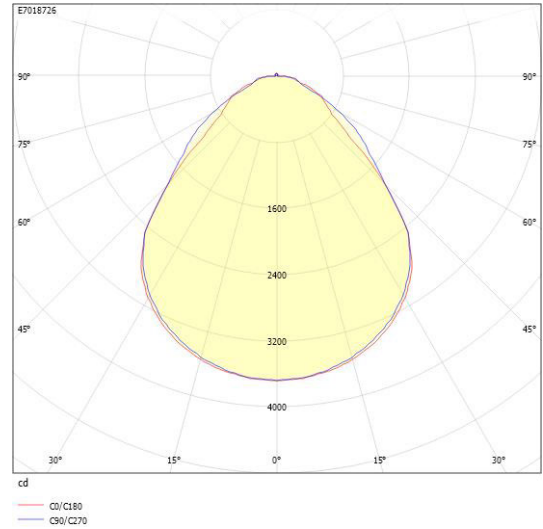

**Dimensioner**

Höjd/djup	95 mm
Ytterdiameter	1000 mm

**Tekniska data**

Bakkantsdimring	Nej
Bluetoothstyrd	Nej

**Tekniska data (forts)**

Brandskydd "D"	Nej
Dimmer med tryckknapp	Ja
Dimmerfunktion saknas	Nej
Dimning DALI-2	Ja
Framkantsdimring	Nej
Integrerad dimning	Nej
Kapslingsklass (IP)	IP20
Skyddsklass	I
Slagtålighet (IK)	IK08

# Måttritning

# Ljusfördelningskurva