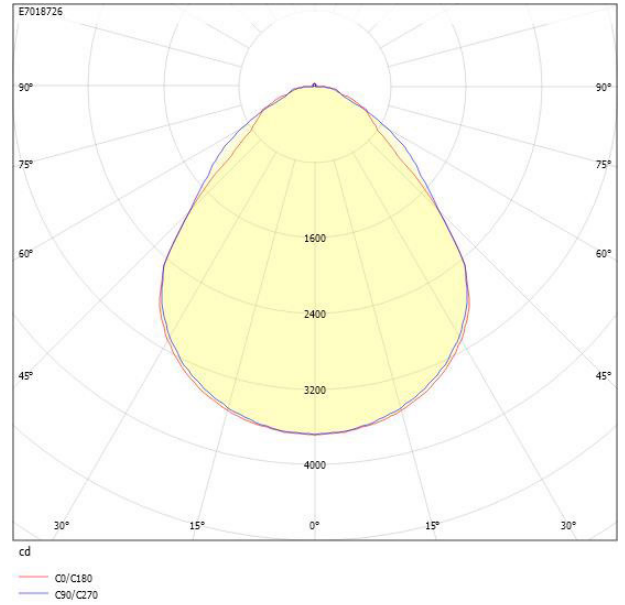

Måttritning

Ljusfördelningskurva

UGR-tabell

Beräkning av bländning enligt UGR												
p Tak	80	70	70	50	50	80	70	70	50	50		
p Vågg	60	50	30	50	30	60	50	30	50	30		
p Golv	30	20	20	20	20	30	20	20	20	20		
Rumsstorlek	X	Y	Bildriktning tvärs till tvärsaxel					Bildriktning längs till tvärsaxel				
2H	2H	13.1	14.8	16.0	15.1	16.2	12.9	14.7	15.8	15.0	16.0	
2H	3H	13.8	15.6	16.6	15.9	16.9	13.6	15.4	16.4	15.7	16.7	
2H	4H	14.1	15.9	16.8	16.2	17.1	13.9	15.6	16.6	16.0	16.9	
2H	6H	14.3	16.1	17.0	16.5	17.3	14.2	16.0	16.8	16.3	17.2	
2H	8H	14.5	16.2	17.1	16.6	17.4	14.3	16.1	16.9	16.5	17.3	
2H	12H	14.5	16.3	17.2	16.7	17.5	14.4	16.2	17.0	16.5	17.3	
4H	2H	13.4	15.2	16.1	15.5	16.4	13.3	15.0	16.0	15.4	16.3	
4H	3H	14.3	16.1	16.9	16.5	17.2	14.2	16.0	16.8	16.4	17.1	
4H	4H	14.7	16.5	17.2	16.9	17.6	14.6	16.4	17.1	16.8	17.5	
4H	6H	15.1	16.9	17.6	17.4	18.0	15.0	16.8	17.5	17.3	17.9	
4H	8H	15.3	17.1	17.7	17.6	18.1	15.2	17.0	17.6	17.5	18.0	
4H	12H	15.4	17.3	17.8	17.8	18.3	15.3	17.1	17.7	17.6	18.1	
8H	4H	14.8	16.7	17.3	17.1	17.7	14.7	16.6	17.2	17.1	17.6	
8H	6H	15.5	17.4	17.8	17.8	18.3	15.3	17.2	17.6	17.6	18.1	
8H	8H	15.8	17.7	18.1	18.2	18.6	15.5	17.4	17.8	17.9	18.3	
8H	12H	16.0	17.9	18.3	18.4	18.8	15.7	17.6	18.0	18.1	18.4	
12H	4H	14.8	16.7	17.2	17.2	17.7	14.8	16.6	17.2	17.1	17.6	
12H	6H	15.5	17.4	17.8	17.9	18.3	15.3	17.2	17.6	17.7	18.1	
12H	8H	15.9	17.8	18.1	18.3	18.6	15.6	17.5	17.9	18.0	18.4	
Variation av Bäckdärposition för tvärsaxel S												
S = 1.0H		+0.2 / -0.4					+0.4 / -0.4					
S = 1.5H		+0.5 / -0.9					+0.7 / -0.8					
S = 2.0H		+1.3 / -1.3					+1.4 / -1.5					
Standardtabell		BK04					BK04					
Korrektionsfaktor		-0.1					-0.2					
Korrigerade bländningsvärden relaterade till total ljusflöde												