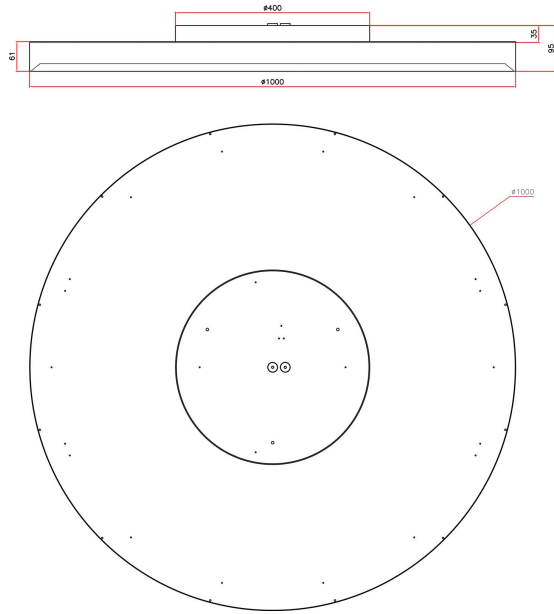

Måttritning