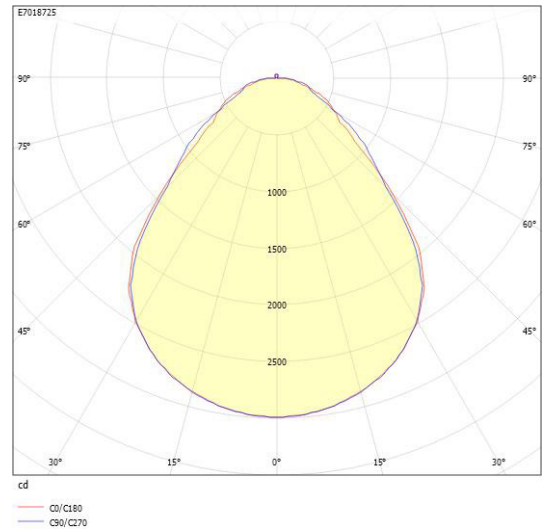

Ljusfördelningskurva

UGR-tabell

Beräkning av bländning enligt UGR													
ρ Tak	80	70	70	50	50	80	70	70	50	50	80	70	
ρ Vägg	60	50	30	50	30	60	50	30	50	30	60	50	
ρ Golv	30	20	20	20	20	30	20	20	20	20	30	20	
Rumstorlek	Bländriktning tvärs till tvärsaxel					Bländriktning längs till tvärsaxel							
X	Y												
2H	2H	14.1	15.9	17.0	16.2	17.2	13.7	15.4	16.5	15.7	16.6	16.8	
2H	3H	14.9	16.7	17.7	17.0	18.0	14.4	16.2	17.2	16.5	17.5	17.5	
2H	4H	15.2	17.0	17.9	17.3	18.2	14.8	16.6	17.5	17.0	17.8	17.8	
2H	6H	15.4	17.2	18.1	17.6	18.4	15.2	17.0	17.9	17.4	18.2	18.2	
2H	8H	15.5	17.3	18.2	17.7	18.5	15.3	17.1	18.0	17.5	18.3	18.3	
2H	12H	15.6	17.4	18.2	17.7	18.5	15.4	17.2	18.0	17.6	18.3	18.3	
4H	2H	14.4	16.2	17.1	16.5	17.4	14.1	15.8	16.8	16.2	17.1	17.1	
4H	3H	15.3	17.1	17.9	17.5	18.3	15.0	16.8	17.6	17.2	17.9	17.9	
4H	4H	15.7	17.6	18.3	18.0	18.7	15.5	17.3	18.0	17.7	18.4	18.4	
4H	6H	16.1	18.0	18.6	18.4	19.0	16.0	17.8	18.4	18.2	18.8	18.8	
4H	8H	16.3	18.1	18.7	18.6	19.1	16.1	18.0	18.5	18.4	19.0	19.0	
4H	12H	16.3	18.2	18.7	18.7	19.1	16.2	18.1	18.6	18.5	19.0	19.0	
8H	4H	15.9	17.7	18.3	18.2	18.7	15.6	17.5	18.0	17.9	18.4	18.4	
8H	6H	16.4	18.3	18.8	18.8	19.2	16.2	18.1	18.5	18.6	19.0	19.0	
8H	8H	16.6	18.5	18.9	19.0	19.4	16.4	18.3	18.7	18.8	19.2	19.2	
8H	12H	16.7	18.7	19.0	19.2	19.5	16.6	18.5	18.8	19.0	19.3	19.3	
12H	4H	15.9	17.7	18.2	18.2	18.7	15.6	17.5	18.0	18.0	18.4	18.4	
12H	6H	16.4	18.3	18.7	18.8	19.2	16.2	18.1	18.5	18.6	19.0	19.0	
12H	8H	16.7	18.6	18.9	19.1	19.4	16.5	18.4	18.7	18.9	19.2	19.2	
Variation av Axialposition för tvärsaxel S													
S = 1.0H		+0.3 / -0.5					+0.3 / -0.4						
S = 1.5H		+0.6 / -1.0					+0.7 / -0.8						
S = 2.0H		+1.5 / -1.3					+1.4 / -1.5						
Standarttabell		BK04					BK04						
Korrektionsfaktor		0.9					0.6						
Korrigerade bländningsvärden relaterade till tabell justerade