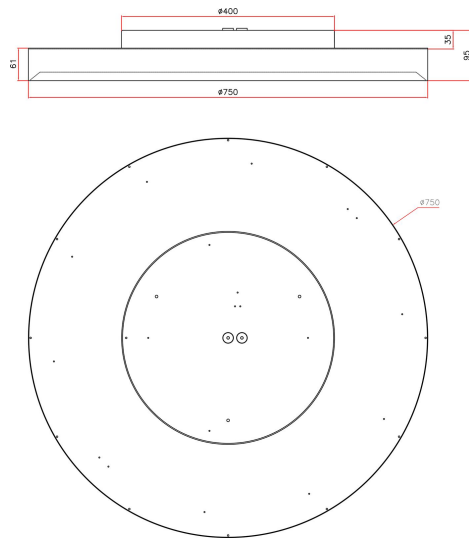

Måttritning