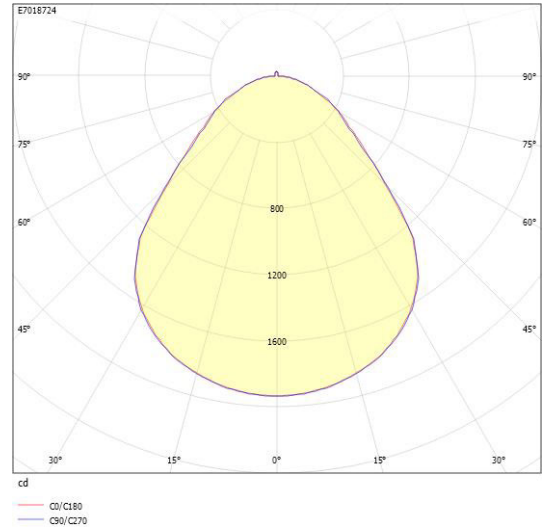

Ljusfördelningskurva

UGR-tabell

Beräkning av bländning enligt UGR											
ρ Tak	80	70	70	50	50	80	70	70	50	50	
ρ Vägg	60	50	30	50	30	60	50	30	50	30	
ρ Golv	30	20	20	20	20	30	20	20	20	20	
Rumstorlek	Bländkänslighet tvärsnitt					Bländkänslighet längs tvärsnitt					
X	Y										
2H	2H	14.6	16.3	17.4	16.6	17.7	14.7	16.4	17.5	16.7	17.7
2H	3H	15.4	17.1	18.1	17.6	18.4	15.5	17.2	18.2	17.5	18.5
2H	4H	15.7	17.4	18.4	17.8	18.7	15.8	17.5	18.5	17.9	18.8
2H	6H	15.9	17.6	18.5	18.0	18.8	15.9	17.7	18.6	18.1	18.9
2H	8H	15.9	17.7	18.5	18.1	18.9	16.0	17.8	18.6	18.2	19.0
2H	12H	15.9	17.7	18.5	18.1	18.9	16.0	17.8	18.6	18.2	18.9
4H	2H	14.9	16.6	17.6	17.0	17.9	14.9	16.7	17.6	17.1	17.9
4H	3H	15.9	17.7	18.5	18.1	18.8	15.9	17.7	18.5	18.1	18.8
4H	4H	16.3	18.1	18.8	18.5	19.2	16.3	18.1	18.9	18.6	19.2
4H	6H	16.6	18.4	19.0	18.9	19.4	16.6	18.5	19.1	18.9	19.5
4H	8H	16.6	18.5	19.1	19.0	19.5	16.7	18.5	19.1	19.0	19.5
4H	12H	16.7	18.5	19.0	19.0	19.5	16.7	18.6	19.1	19.1	19.5
8H	4H	16.4	18.3	18.8	18.7	19.2	16.4	18.3	18.9	18.8	19.3
8H	6H	16.8	18.7	19.1	19.2	19.6	16.8	18.7	19.2	19.2	19.6
8H	8H	16.9	18.8	19.2	19.3	19.7	17.0	18.9	19.3	19.4	19.7
8H	12H	16.9	18.9	19.2	19.4	19.7	17.0	18.9	19.3	19.4	19.8
12H	4H	16.4	18.3	18.8	18.7	19.2	16.4	18.3	18.8	18.8	19.2
12H	6H	16.8	18.7	19.1	19.2	19.6	16.8	18.7	19.1	19.2	19.6
12H	8H	16.9	18.8	19.2	19.4	19.7	17.0	18.9	19.2	19.4	19.7
Variation av bländningsposition för tvärsnitt S											
S = 1.0H		+0.4 / -0.5					-0.4 / -0.5				
S = 1.5H		+0.6 / -0.5					-0.6 / -0.5				
S = 2.0H		+1.6 / -1.4					-1.6 / -1.4				
Standarttabell		BK04					BK03				
Korrektionsfaktor		1.4					0.9				
Korrigerade bländningskurvor relaterade till tabelljusterade