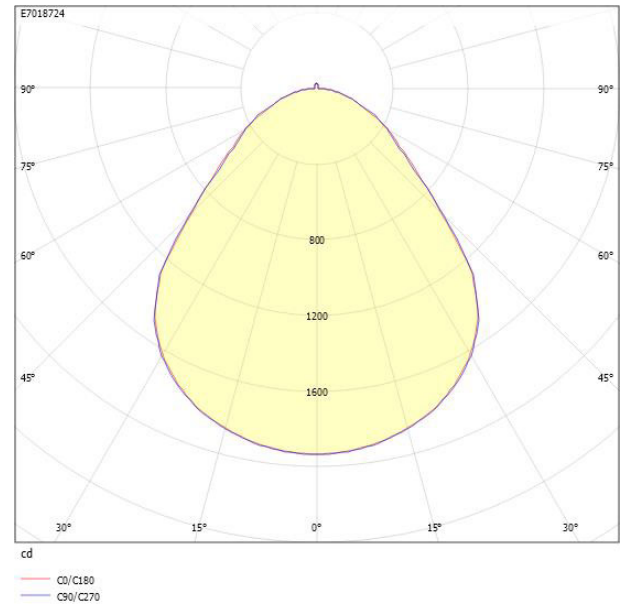

**Dimensioner**

Höjd/djup	95 mm
Ytterdiameter	550 mm

**Tekniska data**

Bakkantsdimring	Nej
Bluetoothstyrd	Nej

**Tekniska data (forts)**

Brandskydd "D"	Nej
Dimmer med tryckknapp	Ja
Dimmerfunktion saknas	Nej
Dimning DALI-2	Ja
Framkantsdimring	Nej
Integrerad dimning	Nej
Kapslingsklass (IP)	IP20
Skyddsklass	I
Slagtålighet (IK)	IK08
Anslutningstyp	Stickklämma
Antal poler	5
Kapslingsfärg	Vit
Ledararea.	2.5 mm <sup>2</sup>
Lämplig för pendelupphängning	Ja
Lämplig för takmontering	Ja
Lämplig för väggmontering	Ja
Lämplig för ytmontage	Ja
Material kapsling	Aluminium
Material kupa	Plast, prismatisk
Med ljuskälla	Ja
Med rörelsesensor	Nej
RAL-nummer	9003
Typ av kabeldragning	Lämplig för genomgående ledning
Vikt	5 kg
Ytskydd hus/kapsling/stomme	Med pulverlack

## Måttritning

## Ljusfördelningskurva