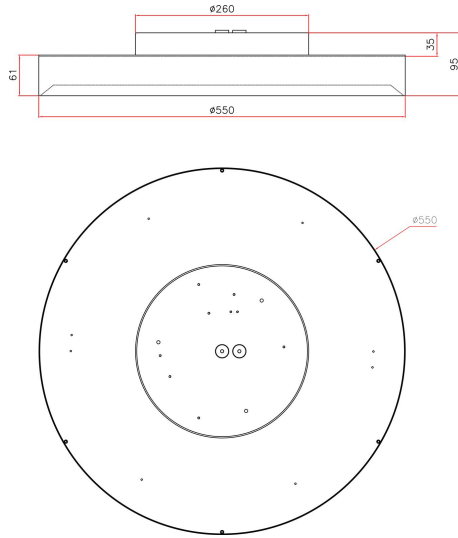

Måttritning