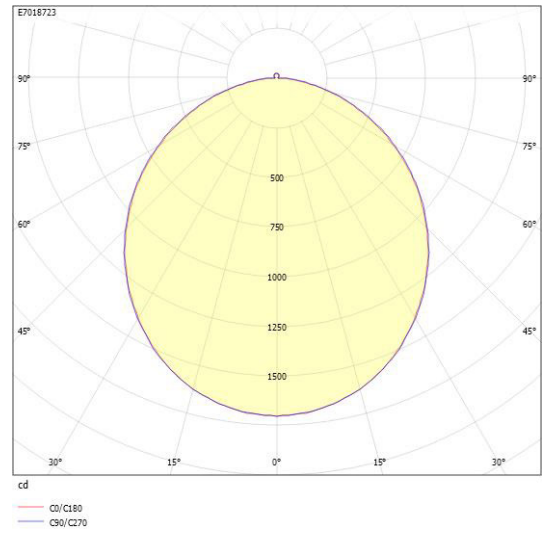

Ljusfördelningskurva

UGR-tabell

Beräkning av bländning enligt UGR												
p Tak		80	70	70	50	50	80	70	70	50	50	
p Vägg		60	50	30	50	30	60	50	30	50	30	
p Golv		30	20	20	20	20	30	20	20	20	20	
Rumstorlek	Y	Bländning tvärs till tvärsaxel					Bländning längs till tvärsaxel					
X	Y											
2H	2H	15.5	18.2	19.5	18.6	19.8	15.5	18.2	19.5	18.6	19.8	
2H	3H	17.8	19.5	20.6	19.8	20.9	17.8	19.5	20.7	19.9	21.0	
2H	4H	18.2	19.9	21.0	20.3	21.3	18.2	20.0	21.1	20.3	21.4	
2H	6H	18.4	20.1	21.2	20.5	21.5	18.5	20.2	21.2	20.6	21.6	
2H	8H	18.4	20.2	21.2	20.6	21.5	18.5	20.3	21.3	20.7	21.6	
2H	12H	18.4	20.2	21.1	20.6	21.5	18.5	20.3	21.2	20.7	21.6	
4H	2H	17.1	18.8	19.9	19.2	20.2	17.1	18.8	19.9	19.2	20.2	
4H	3H	18.5	20.2	21.2	20.6	21.5	18.5	20.3	21.2	20.7	21.5	
4H	4H	19.0	20.8	21.6	21.2	22.0	19.0	20.8	21.6	21.2	22.0	
4H	6H	19.3	21.1	21.8	21.6	22.2	19.4	21.2	21.9	21.6	22.3	
4H	8H	19.4	21.2	21.8	21.7	22.3	19.4	21.3	21.9	21.7	22.3	
4H	12H	19.4	21.2	21.8	21.7	22.3	19.4	21.3	21.9	21.8	22.3	
8H	4H	19.1	21.0	21.6	21.4	22.1	19.2	21.0	21.7	21.5	22.1	
8H	6H	19.5	21.4	21.9	21.9	22.4	19.6	21.5	22.0	21.9	22.5	
8H	8H	19.7	21.5	22.0	22.0	22.5	19.7	21.6	22.1	22.1	22.5	
8H	12H	19.7	21.6	22.0	22.1	22.5	19.8	21.7	22.1	22.2	22.6	
12H	4H	19.1	21.0	21.6	21.5	22.0	19.2	21.0	21.6	21.5	22.0	
12H	6H	19.6	21.4	21.9	21.9	22.4	19.6	21.5	21.9	22.0	22.4	
12H	8H	19.7	21.6	22.0	22.1	22.5	19.7	21.6	22.0	22.2	22.5	
Variation av bländningsposition för tvärsaxel S												
S = 1.0H		+0.1 / -0.2					+0.1 / -0.2					
S = 1.5H		+0.3 / -0.5					+0.3 / -0.5					
S = 2.0H		+0.6 / -1.0					+0.6 / -0.9					
Standarttabell		BK04					BK04					
Korrektionsfaktor		3.9					3.9					
Korrigerade bländningskurvor baserade till totalt ljusflöde