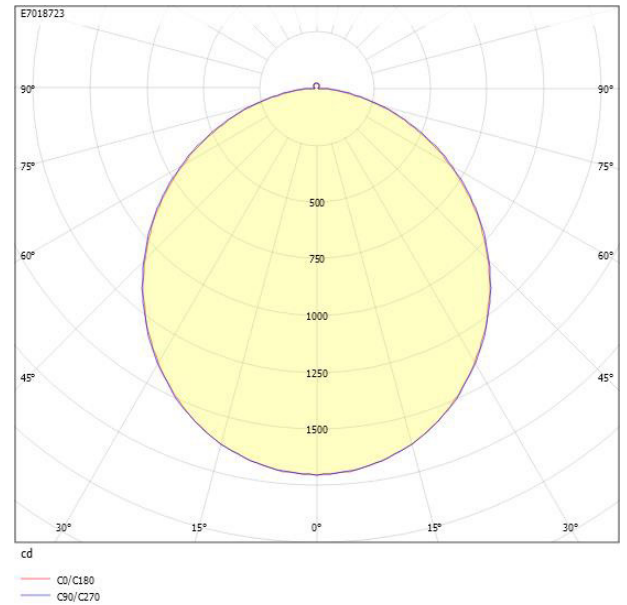

Måttritning

Ljusfördelningskurva

UGR-tabell

Beräkning av bländning enligt UGR											
p Tak	80	70	70	50	50	80	70	70	50	50	
p Vågg	60	50	30	50	30	60	50	30	50	30	
p Golv	30	20	20	20	20	30	20	20	20	20	
Rumsstorlek X Y	Bildriktning tvärs till tvärsaxel					Bildriktning längs till tvärsaxel					
2H	2H	16.5	18.2	19.5	18.6	19.8	16.5	18.2	19.5	18.6	19.8
2H	3H	17.8	19.5	20.6	19.8	20.9	17.8	19.5	20.7	19.9	21.0
2H	4H	18.2	19.9	21.0	20.3	21.3	18.2	20.0	21.1	20.3	21.4
2H	6H	18.4	20.1	21.2	20.5	21.5	18.5	20.2	21.2	20.6	21.6
2H	8H	18.4	20.2	21.2	20.6	21.5	18.5	20.3	21.3	20.7	21.6
2H	12H	18.4	20.2	21.1	20.6	21.5	18.5	20.3	21.2	20.7	21.6
4H	2H	17.1	18.8	19.9	19.2	20.2	17.1	18.8	19.9	19.2	20.2
4H	4H	18.5	20.2	21.2	20.6	21.5	18.5	20.3	21.2	20.7	21.5
4H	4H	19.0	20.8	21.6	21.2	22.0	19.0	20.8	21.6	21.2	22.0
4H	6H	19.3	21.1	21.8	21.6	22.2	19.4	21.2	21.9	21.6	22.3
4H	8H	19.4	21.2	21.8	21.7	22.3	19.4	21.3	21.9	21.7	22.3
4H	12H	19.4	21.2	21.8	21.7	22.3	19.4	21.3	21.9	21.8	22.3
8H	4H	19.1	21.0	21.6	21.4	22.1	19.2	21.0	21.7	21.5	22.1
8H	6H	19.5	21.4	21.9	21.9	22.4	19.6	21.5	22.0	21.9	22.5
8H	8H	19.7	21.5	22.0	22.0	22.5	19.7	21.6	22.1	22.1	22.5
8H	12H	19.7	21.6	22.0	22.1	22.5	19.8	21.7	22.1	22.1	22.6
12H	4H	19.1	21.0	21.6	21.5	22.0	19.2	21.0	21.6	21.5	22.0
12H	6H	19.6	21.4	21.9	21.9	22.4	19.6	21.5	21.9	22.0	22.4
12H	8H	19.7	21.6	22.0	22.1	22.5	19.7	21.6	22.0	22.2	22.5
Variation av bänkdarposition för tvärsaxel S											
S = 1.0H			+0.1 / -0.2						+0.1 / -0.2		
S = 1.5H			+0.3 / -0.5						+0.3 / -0.5		
S = 2.0H			+0.6 / -1.0						+0.6 / -0.9		
Standardtabell			BK04						BK04		
Korrektionsfaktor			3.9						3.9		
Korrigerade bländningsvärden relaterade till total ljusflöde											