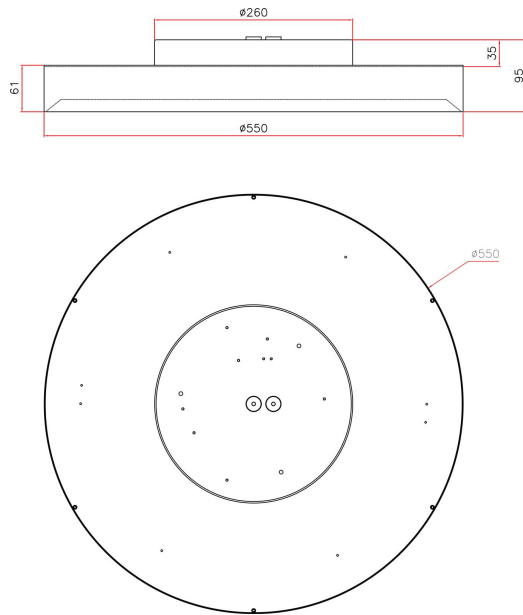

Måttritning