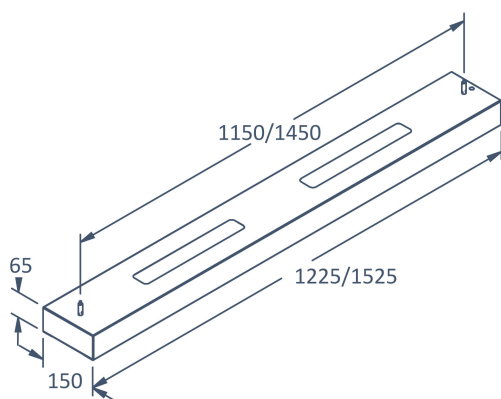

Ljustekniska data

Anpassad för bildskärmsarbete	Ja
Armaturljusflöde	5000 lm
Direkt-/indirekt ljus kan regleras separat	Nej
Färgbeständighet (McAdam ellipse)	SDCM3
Färgtemperatur	4000 K
Färgåtergivningindex (CRI)	90-100
Ljusfördelning	Symmetrisk
Ljuskälla	LED ej utbytbar
Ljusuttag	Direkt/indirekt
Stroboskopeffektvärde SVM	0.4

Elektriska data

Antal don MCB B10A	18
Antal don MCB B16A	29
Antal don MCB C10A	29
Antal don MCB C16A	49
Driftdon	LED-drivdon konstantström
Drivdon ingår	Ja
Effektfaktor	0.95
Konstant ljusflöde (CLO)	Ja
Max. systemeffekt	37 W
Märkspänning från/till	220...240 V
Spänningstyp	AC
Utbytbar drivdon	Ja

Dimensioner

Bredd	150 mm

Dimensioner (forts)

Höjd/djup	65 mm
Längd	1225 mm

Tekniska data

Brandskydd "D"	Nej
Dimmer med tryckknapp	Ja
Dimmerfunktion saknas	Nej
Dimning DALI-2	Ja
Integrerad dimning	Nej
Kapslingsklass (IP)	IP20
Skyddsklass	I
Slagtålighet (IK)	IK04

Utförande

Anslutningstyp	Fri ände
Antal poler	5
Kapslingsfärg	Vit
Ledararea.	0.75 mm²
Material kapsling	Stål
Med ljuskälla	Ja
Pendellängd från/till	0...2000 mm
Rasterutförande	Matt
Typ av kabeldragning	Avslutning
Upphängning medlevereras	Ja
Vikt	5.1 kg

Måttitning