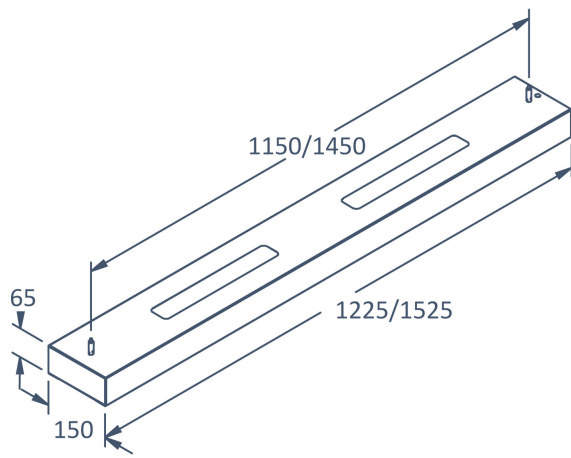

Ljustekniska data

Anpassad för bildskärmsarbete	Ja
Armaturljusflöde	5000 lm
Direkt-/indirekt ljus kan regleras separat	Nej
Färgbeständighet (McAdam ellipse)	SDCM3
Färgtemperatur	4000 K
Färgåtergivningindex (CRI)	90-100
Ljusfördelning	Symmetrisk
Ljuskälla	LED ej utbytbar
Ljusuttag	Direkt/indirekt
Stroboskopeffektvärde SVM	0.4

Elektriska data

Antal don MCB B10A	18
Antal don MCB B16A	29
Antal don MCB C10A	29
Antal don MCB C16A	49
Driftdon	LED-drivdon konstantström
Drivdon ingår	Ja
Effektfaktor	0.95
Konstant ljusflöde (CLO)	Ja
Max. systemeffekt	37 W
Märkspänning från/till	220...240 V
Spänningstyp	AC
Utbytbar drivdon	Ja

Dimensioner

Bredd	150 mm

Dimensioner (forts)

Höjd/djup	65 mm
Längd	1225 mm
Brandskydd "D"	Nej
Dimmer med tryckknapp	Ja
Dimmerfunktion saknas	Nej
Dimning DALI-2	Ja
Integrerad dimning	Nej
Kapslingsklass (IP)	IP20
Skyddsklass	I
Slagtålighet (IK)	IK04
Anslutningstyp	Fri ände
Antal poler	5
Kapslingsfärg	Vit
Ledararea.	0.75 mm²
Material kapsling	Stål
Med ljuskälla	Ja
Pendellängd från/till	0...2000 mm
Rasterutförande	Matt
Typ av kabeldragning	Avslutning
Upphängning medlevereras	Ja
Vikt	5.1 kg

Måttitning