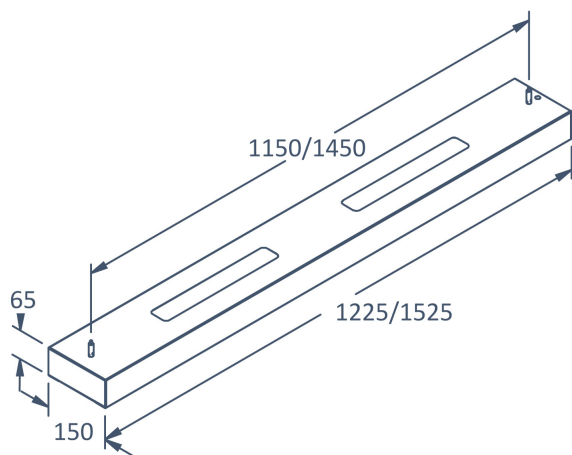

Ljustekniska data

Anpassad för bildskärmsarbete	Ja
Armaturljusflöde	5000 lm
Direkt-/indirekt ljus kan regleras separat	Nej
Färgbeständighet (McAdam ellipse)	SDCM3
Färgtemperatur	3000 K
Färgåtergivningindex (CRI)	90-100
Ljusfördelning	Symmetrisk
Ljuskälla	LED ej utbytbar
Ljusuttag	Direkt/indirekt
Stroboskopeffektvärde SVM	0.4

Elektriska data

Antal don MCB B10A	18
Antal don MCB B16A	29
Antal don MCB C10A	29
Antal don MCB C16A	49
Driftdon	LED-drivdon konstantström
Drivdon ingår	Ja
Effektfaktor	0.95
Konstant ljusflöde (CLO)	Ja
Max. systemeffekt	39 W
Märkspänning från/till	220...240 V
Spänningstyp	AC
Utbytbar drivdon	Ja

Dimensioner

Bredd	150 mm

Dimensioner (forts)

Höjd/djup	65 mm
Längd	1225 mm
Brandskydd "D"	Nej
Dimmer med tryckknapp	Ja
Dimmerfunktion saknas	Nej
Dimning DALI-2	Ja
Integrerad dimning	Nej
Kapslingsklass (IP)	IP20
Skyddsklass	I
Slagtålighet (IK)	IK04
Anslutningstyp	Fri ände
Antal poler	5
Kapslingsfärg	Vit
Ledararea.	0.75 mm²
Material kapsling	Stål
Med ljuskälla	Ja
Pendellängd från/till	0...2000 mm
Rasterutförande	Matt
Typ av kabeldragning	Avslutning
Upphängning medlevereras	Ja
Vikt	5.1 kg

Måttitning