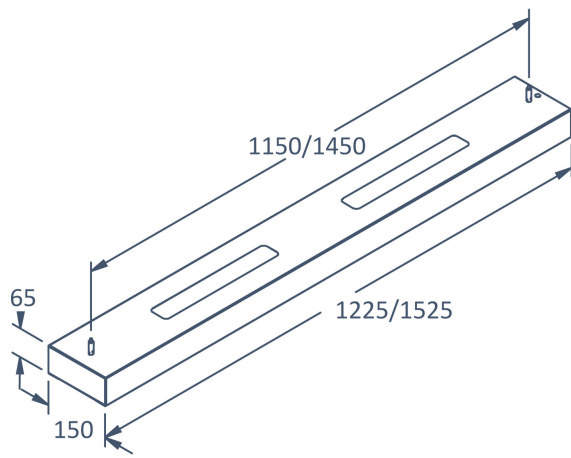

Ljustekniska data

Anpassad för bildskärmsarbete	Ja
Armaturljusflöde	5000 lm
Direkt-/indirekt ljus kan regleras separat	Nej
Färgbeständighet (McAdam ellipse)	SDCM3
Färgtemperatur	3000 K
Färgåtergivningindex (CRI)	90-100
Ljusfördelning	Symmetrisk
Ljuskälla	LED ej utbytbar
Ljusuttag	Direkt/indirekt
Stroboskopeffektvärde SVM	0.4

Elektriska data

Antal don MCB B10A	18
Antal don MCB B16A	29
Antal don MCB C10A	29
Antal don MCB C16A	49
Driftdon	LED-drivdon konstantström
Drivdon ingår	Ja
Effektfaktor	0.95
Konstant ljusflöde (CLO)	Ja
Max. systemeffekt	39 W
Märkspänning från/till	220...240 V
Spänningstyp	AC
Utbytbar drivdon	Ja

Dimensioner

Bredd	150 mm

Dimensioner (forts)

Höjd/djup	65 mm
Längd	1225 mm
Brandskydd "D"	Nej
Dimmer med tryckknapp	Ja
Dimmerfunktion saknas	Nej
Dimning DALI-2	Ja
Integrerad dimning	Nej
Kapslingsklass (IP)	IP20
Skyddsklass	I
Slagtålighet (IK)	IK04
Anslutningstyp	Fri ände
Antal poler	5
Kapslingsfärg	Vit
Ledararea.	0.75 mm²
Material kapsling	Stål
Med ljuskälla	Ja
Pendellängd från/till	0...2000 mm
Rasterutförande	Matt
Typ av kabeldragning	Avslutning
Upphängning medlevereras	Ja
Vikt	5.1 kg

Måttitning