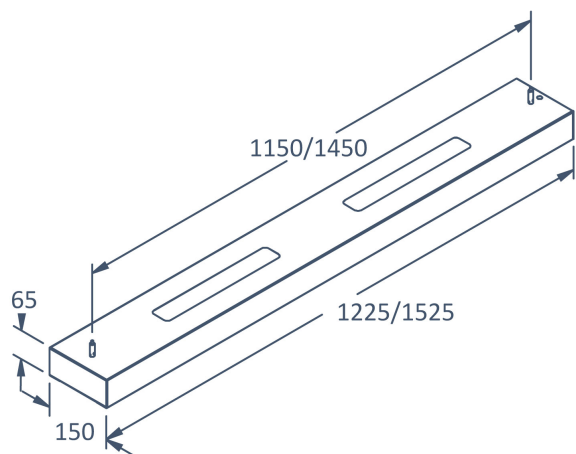

Måttritning