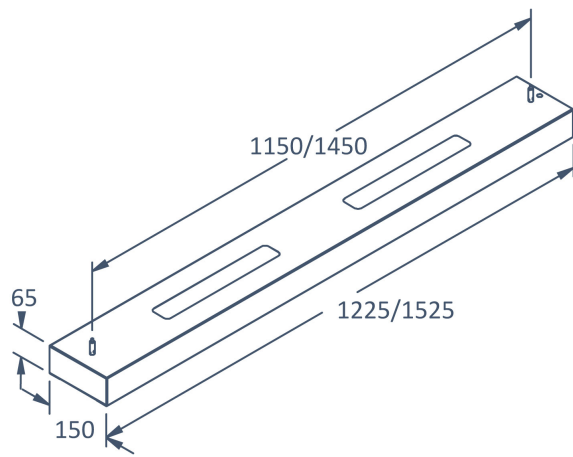

Måttritning