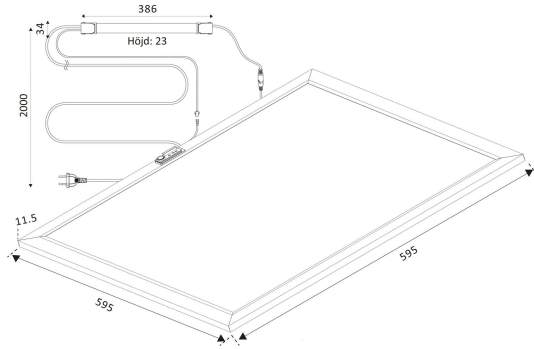

Mått ritning