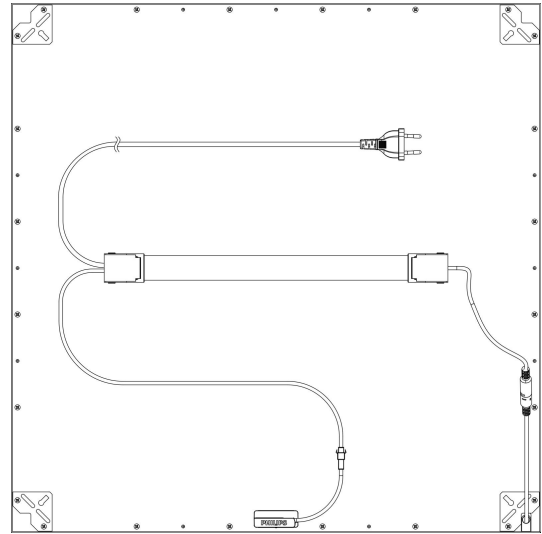

Mått ritning