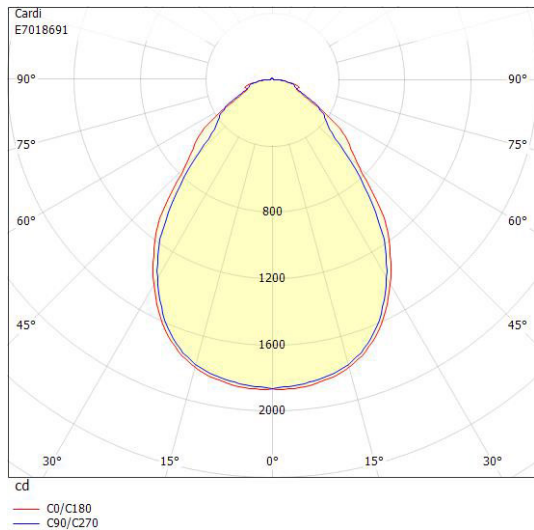

Ljusfördelningskurva

UGR-tabell

Beräkning av bländning enligt UGR

p Tak	80	70	70	50	50	80	70	70	50	50			
p Vagg	60	50	30	50	30	60	50	30	50	30			
p Golv	30	20	20	20	20	30	20	20	20	20			
Rumsstorlek	Blickriktning tvärs till tvärsaxel					Blickriktning längs till tvärsaxel							
X	Y	2H	3H	4H	6H	8H	12H	2H	3H	4H	6H	8H	12H
2H	2H	13.2	15.0	16.0	15.3	16.3	12.8	14.6	15.7	14.9	15.9		
2H	3H	14.0	15.7	16.7	16.1	17.0	13.7	15.5	16.5	15.8	16.7		
2H	4H	14.6	16.4	17.3	16.7	17.6	14.2	16.0	16.9	16.3	17.2		
2H	6H	15.1	16.9	17.8	17.3	18.1	14.7	16.5	17.4	16.9	17.7		
2H	8H	15.3	17.1	18.0	17.5	18.3	14.9	16.7	17.6	17.1	17.9		
2H	12H	15.5	17.3	18.1	17.7	18.4	15.1	16.9	17.7	17.3	18.0		
4H	2H	13.6	15.4	16.3	15.7	16.6	13.3	15.0	16.0	15.4	16.3		
4H	3H	14.6	16.4	17.2	16.8	17.5	14.4	16.2	17.0	16.6	17.3		
4H	4H	15.4	17.2	17.9	17.6	18.3	15.1	16.9	17.6	17.3	17.9		
4H	6H	16.1	17.9	18.5	18.4	18.9	15.7	17.6	18.2	18.0	18.6		
4H	8H	16.3	18.2	18.7	18.6	19.1	16.0	17.8	18.4	18.3	18.8		
4H	12H	16.6	18.4	18.9	18.9	19.4	16.2	18.1	18.6	18.5	19.0		
8H	4H	15.6	17.5	18.0	17.9	18.4	15.3	17.2	17.7	17.6	18.1		
8H	6H	16.4	18.3	18.8	18.8	19.2	16.1	18.0	18.4	18.5	18.9		
8H	8H	16.8	18.7	19.1	19.2	19.5	16.5	18.4	18.8	18.9	19.2		
8H	12H	17.1	19.1	19.4	19.6	19.9	16.8	18.7	19.0	19.2	19.5		
12H	4H	15.6	17.5	18.0	18.0	18.4	15.3	17.2	17.7	17.7	18.1		
12H	6H	16.5	18.4	18.8	18.9	19.2	16.2	18.1	18.5	18.6	18.9		
12H	8H	16.9	18.8	19.1	19.3	19.6	16.6	18.5	18.9	19.0	19.3		

Variation av åskådarposition för värsaxel S

S = 1.0H	+0.2 / -0.2	+0.3 / -0.3
S = 1.5H	+0.4 / -0.7	+0.4 / -0.5
S = 2.0H	+1.0 / -1.3	+0.7 / -1.1

Standardtabell
Korrektionsfaktor

BK05	BK05
1.0	0.7

Korrigerade bländindikeringar relaterade till totalt ljusflöde