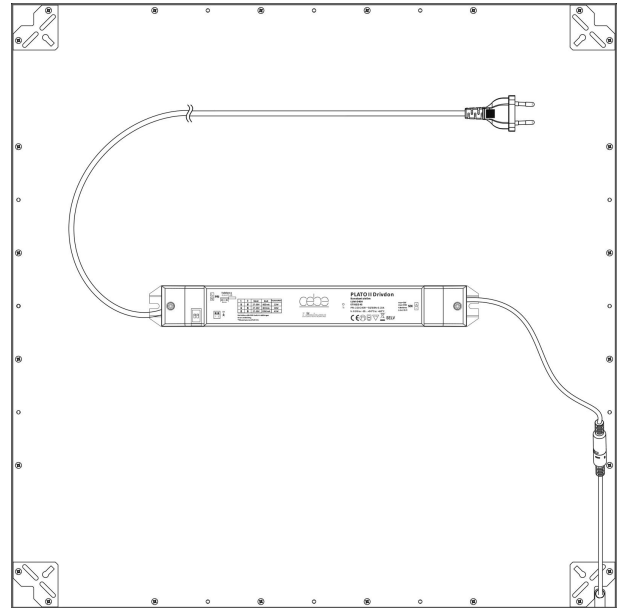

Måttritning