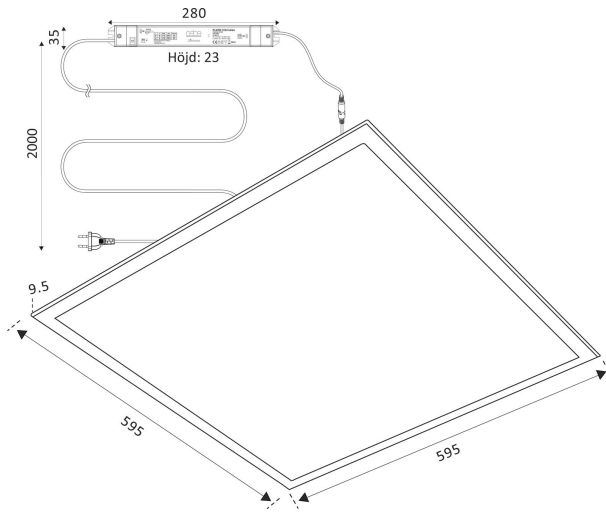

Måttritning