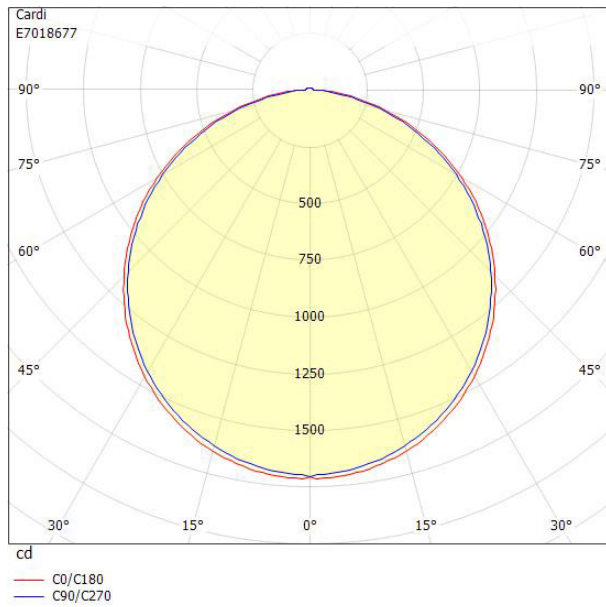

Ljusfördelningskurva

UGR-tabell

Beräkning av bländning enligt UGR											
p Tak	80	70	70	50	50	80	70	70	50	50	
p Vägg	60	50	30	50	30	60	50	30	50	30	
p Golv	30	20	20	20	20	30	20	20	20	20	
Rumsstorlek	X	Y	Blickriktning tvärs till tvärsaxel				Blickriktning längs till tvärsaxel				
2H	2H	16.4	18.1	19.4	18.4	19.6	16.2	17.9	19.2	18.3	19.5
2H	3H	17.9	19.7	20.8	20.0	21.1	17.7	19.5	20.7	19.8	20.9
2H	4H	18.6	20.3	21.4	20.6	21.7	18.3	20.0	21.2	20.4	21.5
2H	6H	19.0	20.7	21.8	21.1	22.1	18.7	20.5	21.5	20.8	21.8
2H	8H	19.1	20.9	21.9	21.3	22.2	18.8	20.6	21.6	21.0	21.9
2H	12H	19.2	21.0	21.9	21.4	22.3	18.9	20.6	21.6	21.1	22.0
4H	2H	17.0	18.7	19.8	19.1	20.1	16.9	18.6	19.7	19.0	20.0
4H	3H	18.7	20.5	21.4	20.9	21.8	18.6	20.3	21.3	20.7	21.6
4H	4H	19.4	21.2	22.1	21.7	22.5	19.2	21.0	21.9	21.5	22.3
4H	6H	20.0	21.8	22.6	22.3	23.0	19.7	21.6	22.3	22.0	22.7
4H	8H	20.2	22.0	22.7	22.5	23.1	19.9	21.7	22.4	22.2	22.8
4H	12H	20.3	22.2	22.8	22.6	23.2	20.0	21.8	22.5	22.3	22.9
8H	4H	19.7	21.5	22.2	22.0	22.6	19.5	21.3	22.0	21.8	22.4
8H	6H	20.3	22.2	22.8	22.7	23.2	20.1	22.0	22.5	22.5	23.0
8H	8H	20.6	22.5	23.0	23.0	23.5	20.3	22.2	22.7	22.7	23.2
8H	12H	20.8	22.7	23.1	23.2	23.6	20.5	22.4	22.8	22.9	23.3
12H	4H	19.7	21.5	22.1	22.0	22.6	19.5	21.3	22.0	21.8	22.4
12H	6H	20.4	22.3	22.8	22.8	23.2	20.2	22.0	22.5	22.5	23.0
12H	8H	20.7	22.6	23.0	23.1	23.5	20.4	22.3	22.7	22.8	23.2
Variation av åskådarposition för tvärsavstånd S											
S = 1.0H					+0.1 / -0.1					+0.1 / -0.1	
S = 1.5H					+0.2 / -0.3					+0.2 / -0.4	
S = 2.0H					+0.4 / -0.6					+0.4 / -0.7	
Standardtabell					BK06					BK06	
Korrektionsfaktor					5.4					5.2	
Korrigerade bländindikeringar relaterade till totalt ljusflöde