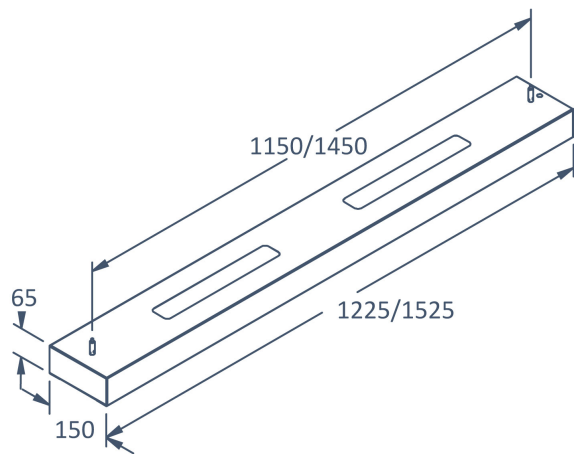

Måttritning