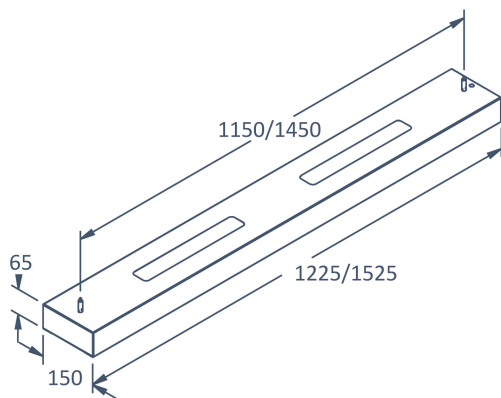

Ljustekniska data

Anpassad för bildskärmsarbete	Ja
Armaturljusflöde	5000 lm
Direkt-/indirekt ljus kan regleras separat	Nej
Färgbeständighet (McAdam ellipse)	SDCM3
Färgtemperatur	4000 K
Färgåtergivningindex (CRI)	80-89
Ljusfördelning	Symmetrisk
Ljuskälla	LED ej utbytbar
Ljusuttag	Direkt/indirekt
Stroboskopeffektvärde SVM	0.4

Elektriska data

Antal don MCB B10A	18
Antal don MCB B16A	29
Antal don MCB C10A	29
Antal don MCB C16A	49
Driftdon	LED-drivdon konstantström
Drivdon ingår	Ja
Effektfaktor	0.95
Konstant ljusflöde (CLO)	Ja
Max. systemeffekt	35 W
Märkspänning från/till	220...240 V
Spänningstyp	AC
Utbytbar drivdon	Ja

Dimensioner

Bredd	150 mm

Dimensioner (forts)

Höjd/djup	65 mm
Längd	1225 mm

Tekniska data

Brandskydd "D"	Nej
Dimmer med tryckknapp	Ja
Dimmerfunktion saknas	Nej
Dimning DALI-2	Ja
Integrerad dimning	Nej
Kapslingsklass (IP)	IP20
Skyddsklass	I
Slagtålighet (IK)	IK04

Utförande

Anslutningstyp	Fri ände
Antal poler	5
Kapslingsfärg	Vit
Ledararea.	0.75 mm²
Material kapsling	Stål
Med ljuskälla	Ja
Pendellängd från/till	0...2000 mm
Rasterutförande	Matt
Typ av kabeldragning	Avslutning
Upphängning medlevereras	Ja
Vikt	5.1 kg

Måttitning