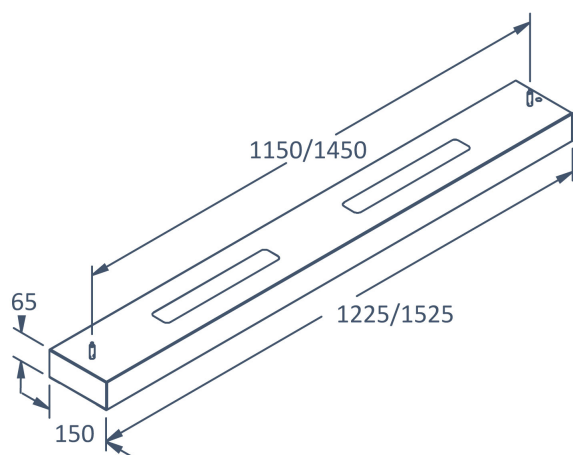

Ljustekniska data

Anpassad för bildskärmsarbete	Ja
Armaturljusflöde	5000 lm
Direkt-/indirekt ljus kan regleras separat	Nej
Färgbeständighet (McAdam ellipse)	SDCM3
Färgtemperatur	3000 K
Färgåtergivningindex (CRI)	80-89
Ljusfördelning	Symmetrisk
Ljuskälla	LED ej utbytbar
Ljusuttag	Direkt/indirekt
Stroboskopeffektvärde SVM	0.4

Elektriska data

Antal don MCB B10A	18
Antal don MCB B16A	29
Antal don MCB C10A	29
Antal don MCB C16A	49
Driftdon	LED-drivdon konstantström
Drivdon ingår	Ja
Effektfaktor	0.95
Konstant ljusflöde (CLO)	Ja
Max. systemeffekt	37 W
Märkspänning från/till	220...240 V
Spänningstyp	AC
Utbytbar drivdon	Ja

Dimensioner

Bredd	150 mm

Dimensioner (forts)

Höjd/djup	65 mm
Längd	1225 mm
Brandskydd "D"	Nej
Dimmer med tryckknapp	Ja
Dimmerfunktion saknas	Nej
Dimning DALI-2	Ja
Integrerad dimning	Nej
Kapslingsklass (IP)	IP20
Skyddsklass	I
Slagtålighet (IK)	IK04
Anslutningstyp	Fri ände
Antal poler	5
Kapslingsfärg	Vit
Ledararea.	0.75 mm²
Material kapsling	Stål
Med ljuskälla	Ja
Pendellängd från/till	0...2000 mm
Rasterutförande	Matt
Typ av kabeldragning	Avslutning
Upphängning medlevereras	Ja
Vikt	5.1 kg

Måttitning