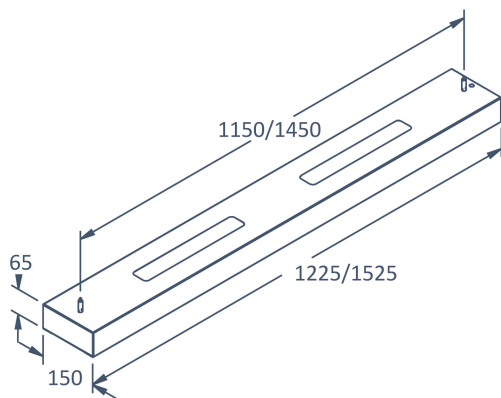

Ljustekniska data

Anpassad för bildskärmsarbete	Ja
Armaturljusflöde	5000 lm
Direkt-/indirekt ljus kan regleras separat	Nej
Färgbeständighet (McAdam ellipse)	SDCM3
Färgtemperatur	4000 K
Färgåtergivningindex (CRI)	80-89
Ljusfördelning	Symmetrisk
Ljuskälla	LED ej utbytbar
Ljusuttag	Direkt/indirekt
Stroboskopeffektvärde SVM	0.4

Elektriska data

Antal don MCB B10A	18
Antal don MCB B16A	29
Antal don MCB C10A	29
Antal don MCB C16A	49
Driftdon	LED-drivdon konstantström
Drivdon ingår	Ja
Effektfaktor	0.95
Konstant ljusflöde (CLO)	Ja
Max. systemeffekt	38 W
Märkspänning från/till	220...240 V
Spänningstyp	AC
Utbytbar drivdon	Ja

Dimensioner

Bredd	150 mm

Dimensioner (forts)

Höjd/djup	65 mm
Längd	1225 mm

Tekniska data

Brandskydd "D"	Nej
Dimmer med tryckknapp	Ja
Dimmerfunktion saknas	Nej
Dimning DALI-2	Ja
Integrerad dimning	Nej
Kapslingsklass (IP)	IP20
Skyddsklass	I
Slagtålighet (IK)	IK04

Utförande

Anslutningstyp	Fri ände
Antal poler	5
Kapslingsfärg	Vit
Ledararea.	0.75 mm²
Material kapsling	Stål
Material kupa	Plast, prismatisk
Med ljuskälla	Ja
Pendellängd från/till	0...2000 mm
Typ av kabeldragning	Avslutning
Upphängning medlevereras	Ja
Vikt	5.9 kg

Måttitning