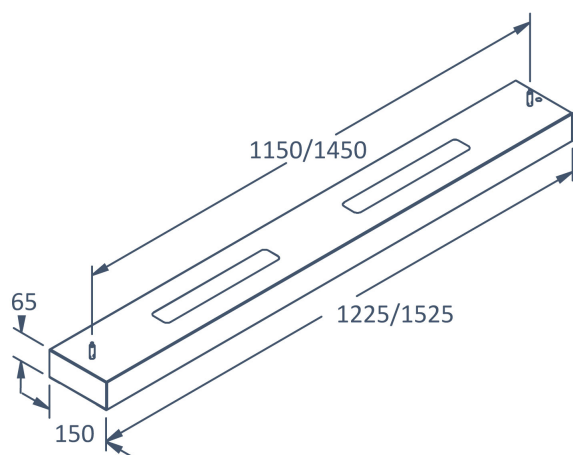

Ljustekniska data

Anpassad för bildskärmsarbete	Ja
Armaturljusflöde	5000 lm
Direkt-/indirekt ljus kan regleras separat	Nej
Färgbeständighet (McAdam ellipse)	SDCM3
Färgtemperatur	4000 K
Färgåtergivningindex (CRI)	80-89
Ljusfördelning	Symmetrisk
Ljuskälla	LED ej utbytbar
Ljusuttag	Direkt/indirekt
Stroboskopeffektvärde SVM	0.4

Elektriska data

Antal don MCB B10A	18
Antal don MCB B16A	29
Antal don MCB C10A	29
Antal don MCB C16A	49
Driftdon	LED-drivdon konstantström
Drivdon ingår	Ja
Effektfaktor	0.95
Konstant ljusflöde (CLO)	Ja
Max. systemeffekt	38 W
Märkspänning från/till	220...240 V
Spänningstyp	AC
Utbytbar drivdon	Ja

Dimensioner

Bredd	150 mm

Dimensioner (forts)

Höjd/djup	65 mm
Längd	1225 mm
Brandskydd "D"	Nej
Dimmer med tryckknapp	Ja
Dimmerfunktion saknas	Nej
Dimning DALI-2	Ja
Integrerad dimning	Nej
Kapslingsklass (IP)	IP20
Skyddsklass	I
Slagtålighet (IK)	IK04
Anslutningstyp	Fri ände
Antal poler	5
Kapslingsfärg	Vit
Ledararea.	0.75 mm²
Material kapsling	Stål
Material kupa	Plast, prismatisk
Med ljuskälla	Ja
Pendellängd från/till	0...2000 mm
Typ av kabeldragning	Avslutning
Upphängning medlevereras	Ja
Vikt	5.9 kg

Mått ritning