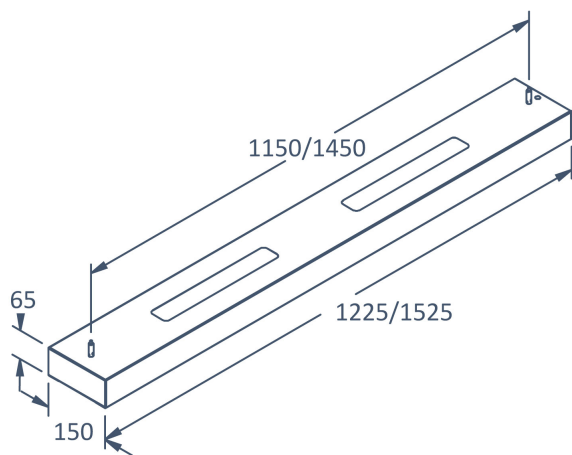

Ljustekniska data

Anpassad för bildskärmsarbete	Ja
Armaturljusflöde	5000 lm
Direkt-/indirekt ljus kan regleras separat	Nej
Färgbeständighet (McAdam ellipse)	SDCM3
Färgtemperatur	3000 K
Färgåtergivningningsindex (CRI)	80-89
Ljusfördelning	Symmetrisk
Ljuskälla	LED ej utbytbar
Ljusuttag	Direkt/indirekt
Stroboskopeffektvärde SVM	0.4

Elektriska data

Antal don MCB B10A	18
Antal don MCB B16A	29
Antal don MCB C10A	29
Antal don MCB C16A	49
Driftdon	LED-drivdon konstantström
Drivdon ingår	Ja
Effektfaktor	0.95
Konstant ljusflöde (CLO)	Ja
Max. systemeffekt	40 W
Märkspänning från/till	220...240 V
Spänningstyp	AC
Utbytbar drivdon	Ja

Dimensioner

Bredd	150 mm

Dimensioner (forts)

Höjd/djup	65 mm
Längd	1225 mm
Brandskydd "D"	Nej
Dimmer med tryckknapp	Ja
Dimmerfunktion saknas	Nej
Dimning DALI-2	Ja
Integrerad dimning	Nej
Kapslingsklass (IP)	IP20
Skyddsklass	I
Slagtålighet (IK)	IK04
Anslutningstyp	Fri ände
Antal poler	5
Kapslingsfärg	Vit
Ledararea.	0.75 mm²
Material kapsling	Stål
Material kupa	Plast, prismatisk
Med ljuskälla	Ja
Pendellängd från/till	0...2000 mm
Typ av kabeldragning	Avslutning
Upphängning medlevereras	Ja
Vikt	5.9 kg

Måttritning