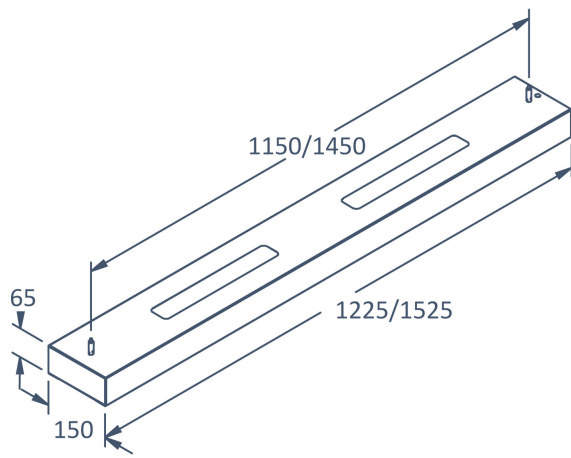

Ljustekniska data

Anpassad för bildskärmsarbete	Ja
Armaturljusflöde	5000 lm
Direkt-/indirekt ljus kan regleras separat	Nej
Färgbeständighet (McAdam ellipse)	SDCM3
Färgtemperatur	3000 K
Färgåtergivningningsindex (CRI)	80-89
Ljusfördelning	Symmetrisk
Ljuskälla	LED ej utbytbar
Ljusuttag	Direkt/indirekt
Stroboskopeffektvärde SVM	0.4

Elektriska data

Antal don MCB B10A	18
Antal don MCB B16A	29
Antal don MCB C10A	29
Antal don MCB C16A	49
Driftdon	LED-drivdon konstantström
Drivdon ingår	Ja
Effektfaktor	0.95
Konstant ljusflöde (CLO)	Ja
Max. systemeffekt	40 W
Märkspänning från/till	220...240 V
Spänningstyp	AC
Utbytbar drivdon	Ja

Dimensioner

Bredd	150 mm

Dimensioner (forts)

Höjd/djup	65 mm
Längd	1225 mm
Brandskydd "D"	Nej
Dimmer med tryckknapp	Ja
Dimmerfunktion saknas	Nej
Dimning DALI-2	Ja
Integrerad dimning	Nej
Kapslingsklass (IP)	IP20
Skyddsklass	I
Slagtålighet (IK)	IK04
Anslutningstyp	Fri ände
Antal poler	5
Kapslingsfärg	Vit
Ledararea.	0.75 mm²
Material kapsling	Stål
Material kupa	Plast, prismatisk
Med ljuskälla	Ja
Pendellängd från/till	0...2000 mm
Typ av kabeldragning	Avslutning
Upphängning medlevereras	Ja
Vikt	5.9 kg

Måttritning