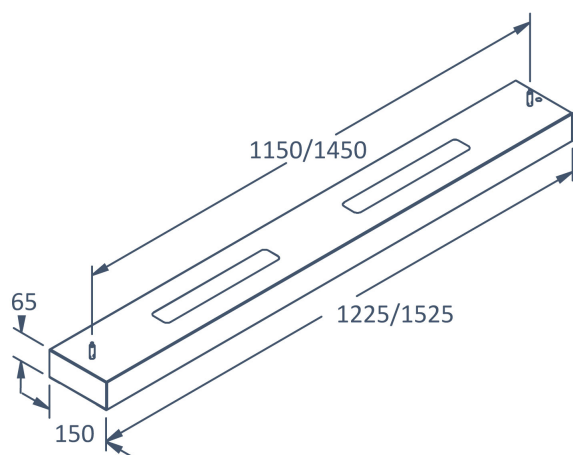

Ljustekniska data

Anpassad för bildskärmsarbete	Ja
Armaturljusflöde	7000 lm
Direkt-/indirekt ljus kan regleras separat	Nej
Färgbeständighet (McAdam ellipse)	SDCM3
Färgtemperatur	4000 K
Färgåtergivningindex (CRI)	80-89
Ljusfördelning	Symmetrisk
Ljuskälla	LED ej utbytbar
Ljusuttag	Direkt/indirekt
Stroboskopeffektvärde SVM	0.4

Elektriska data

Antal don MCB B10A	18
Antal don MCB B16A	29
Antal don MCB C10A	29
Antal don MCB C16A	49
Driftdon	LED-drivdon konstantström
Drivdon ingår	Ja
Effektfaktor	0.95
Konstant ljusflöde (CLO)	Ja
Max. systemeffekt	50 W
Märkspänning från/till	220...240 V
Spänningstyp	AC
Utbytbar drivdon	Ja

Dimensioner

Bredd	150 mm

Dimensioner (forts)

Höjd/djup	65 mm
Längd	1525 mm
Brandskydd "D"	Nej
Dimmer med tryckknapp	Ja
Dimmerfunktion saknas	Nej
Dimning DALI-2	Ja
Integrerad dimning	Nej
Kapslingsklass (IP)	IP20
Skyddsklass	I
Slagtålighet (IK)	IK04
Anslutningstyp	Fri ände
Antal poler	5
Kapslingsfärg	Vit
Ledararea.	0.75 mm²
Material kapsling	Stål
Material kupa	Plast, prismatisk
Med ljuskälla	Ja
Pendellängd från/till	0...2000 mm
Typ av kabeldragning	Avslutning
Upphängning medlevereras	Ja
Vikt	6.4 kg

Måttitning