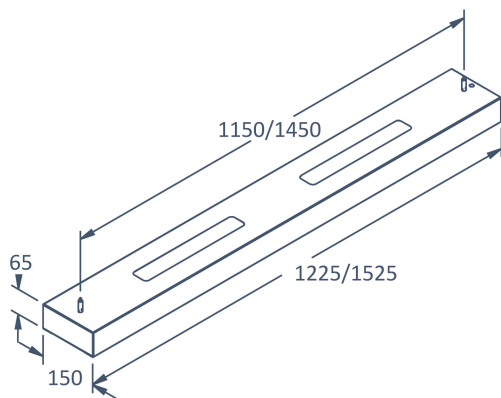

Ljustekniska data

Anpassad för bildskärmsarbete	Ja
Armaturljusflöde	7000 lm
Direkt-/indirekt ljus kan regleras separat	Nej
Färgbeständighet (McAdam ellipse)	SDCM3
Färgtemperatur	4000 K
Färgåtergivningindex (CRI)	80-89
Ljusfördelning	Symmetrisk
Ljuskälla	LED ej utbytbar
Ljusuttag	Direkt/indirekt
Stroboskopeffektvärde SVM	0.4

Elektriska data

Antal don MCB B10A	18
Antal don MCB B16A	29
Antal don MCB C10A	29
Antal don MCB C16A	49
Driftdon	LED-drivdon konstantström
Drivdon ingår	Ja
Effektfaktor	0.95
Konstant ljusflöde (CLO)	Ja
Max. systemeffekt	50 W
Märkspänning från/till	220...240 V
Spänningstyp	AC
Utbytbar drivdon	Ja

Dimensioner

Bredd	150 mm

Dimensioner (forts)

Höjd/djup	65 mm
Längd	1525 mm

Tekniska data

Brandskydd "D"	Nej
Dimmer med tryckknapp	Ja
Dimmerfunktion saknas	Nej
Dimning DALI-2	Ja
Integrerad dimning	Nej
Kapslingsklass (IP)	IP20
Skyddsklass	I
Slagtålighet (IK)	IK04

Utförande

Anslutningstyp	Fri ände
Antal poler	5
Kapslingsfärg	Vit
Ledararea.	0.75 mm²
Material kapsling	Stål
Material kupa	Plast, prismatisk
Med ljuskälla	Ja
Pendellängd från/till	0...2000 mm
Typ av kabeldragning	Avslutning
Upphängning medlevereras	Ja
Vikt	6.4 kg

Måttitning