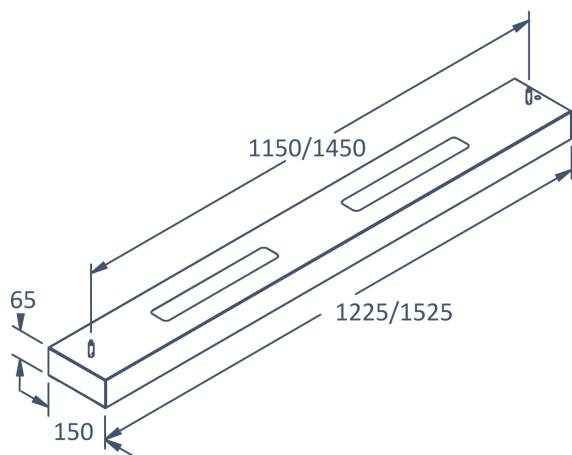

Ljustekniska data

Anpassad för bildskärmsarbete	Ja
Armaturljusflöde	7000 lm
Direkt-/indirekt ljus kan regleras separat	Nej
Färgbeständighet (McAdam ellipse)	SDCM3
Färgtemperatur	4000 K
Färgåtergivningindex (CRI)	80-89
Ljusfördelning	Symmetrisk
Ljuskälla	LED ej utbytbar
Ljusuttag	Direkt/indirekt
Stroboskopeffektvärde SVM	0.4

Elektriska data

Antal don MCB B10A	18
Antal don MCB B16A	29
Antal don MCB C10A	29
Antal don MCB C16A	49
Driftdon	LED-drivdon konstantström
Drivdon ingår	Ja
Effektfaktor	0.95
Konstant ljusflöde (CLO)	Ja
Max. systemeffekt	50 W
Märkspänning från/till	220...240 V
Spänningstyp	AC
Utbytbar drivdon	Ja

Dimensioner

Bredd	150 mm

Dimensioner (forts)

Höjd/djup	65 mm
Längd	1525 mm
Brandskydd "D"	Nej
Dimmer med tryckknapp	Ja
Dimmerfunktion saknas	Nej
Dimning DALI-2	Ja
Integrerad dimning	Nej
Kapslingsklass (IP)	IP20
Skyddsklass	I
Slagtålighet (IK)	IK04
Anslutningstyp	Fri ände
Antal poler	5
Kapslingsfärg	Vit
Ledararea.	0.75 mm²
Material kapsling	Stål
Material kupa	Plast, prismatisk
Med ljuskälla	Ja
Pendellängd från/till	0...2000 mm
Typ av kabeldragning	Avslutning
Upphängning medlevereras	Ja
Vikt	6.4 kg

Måttitning