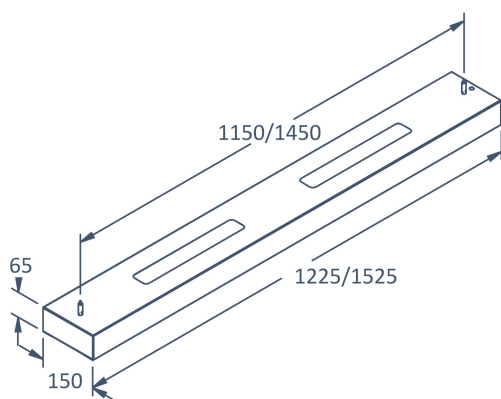

Ljustekniska data

Anpassad för bildskärmsarbete	Ja
Armaturljusflöde	7000 lm
Direkt-/indirekt ljus kan regleras separat	Nej
Färgbeständighet (McAdam ellipse)	SDCM3
Färgtemperatur	3000 K
Färgåtergivningindex (CRI)	80-89
Ljusfördelning	Symmetrisk
Ljuskälla	LED ej utbytbar
Ljusuttag	Direkt/indirekt
Stroboskopeffektvärde SVM	0.4

Elektriska data

Antal don MCB B10A	18
Antal don MCB B16A	29
Antal don MCB C10A	29
Antal don MCB C16A	49
Driftdon	LED-drivdon konstantström
Drivdon ingår	Ja
Effektfaktor	0.95
Konstant ljusflöde (CLO)	Ja
Max. systemeffekt	52 W
Märkspänning från/till	220...240 V
Spänningstyp	AC
Utbytbar drivdon	Ja

Dimensioner

Bredd	150 mm

Dimensioner (forts)

Höjd/djup	65 mm
Längd	1525 mm

Tekniska data

Brandskydd "D"	Nej
Dimmer med tryckknapp	Ja
Dimmerfunktion saknas	Nej
Dimning DALI-2	Ja
Integrerad dimning	Nej
Kapslingsklass (IP)	IP20
Skyddsklass	I
Slagtålighet (IK)	IK04

Utförande

Anslutningstyp	Fri ände
Antal poler	5
Kapslingsfärg	Vit
Ledararea.	0.75 mm²
Material kapsling	Stål
Material kupa	Plast, prismatisk
Med ljuskälla	Ja
Pendellängd från/till	0...2000 mm
Typ av kabeldragning	Avslutning
Upphängning medlevereras	Ja
Vikt	6.4 kg

Måttitning