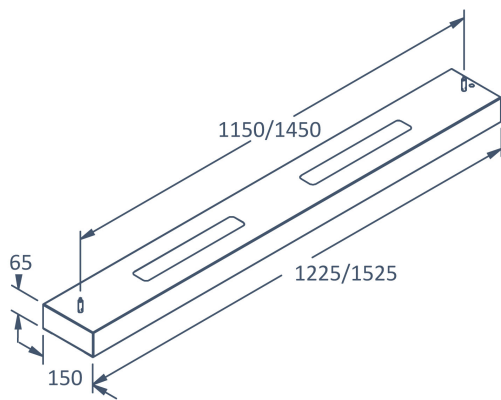

Ljustekniska data

Anpassad för bildskärmsarbete	Ja
Armaturljusflöde	7000 lm
Direkt-/indirekt ljus kan regleras separat	Nej
Färgbeständighet (McAdam ellipse)	SDCM3
Färgtemperatur	3000 K
Färgåtergivningindex (CRI)	80-89
Ljusfördelning	Symmetrisk
Ljuskälla	LED ej utbytbar
Ljusuttag	Direkt/indirekt
Stroboskopeffektvärde SVM	0.4

Elektriska data

Antal don MCB B10A	18
Antal don MCB B16A	29
Antal don MCB C10A	29
Antal don MCB C16A	49
Driftdon	LED-drivdon konstantström
Drivdon ingår	Ja
Effektfaktor	0.95
Konstant ljusflöde (CLO)	Ja
Max. systemeffekt	52 W
Märkspänning från/till	220...240 V
Spänningstyp	AC
Utbytbar drivdon	Ja

Dimensioner

Bredd	150 mm

Dimensioner (forts)

Höjd/djup	65 mm
Längd	1525 mm

Tekniska data

Brandskydd "D"	Nej
Dimmer med tryckknapp	Ja
Dimmerfunktion saknas	Nej
Dimning DALI-2	Ja
Integrerad dimning	Nej
Kapslingsklass (IP)	IP20
Skyddsklass	I
Slagtålighet (IK)	IK04

Utförande

Anslutningstyp	Fri ände
Antal poler	5
Kapslingsfärg	Vit
Ledararea.	0.75 mm²
Material kapsling	Stål
Material kupa	Plast, prismatisk
Med ljuskälla	Ja
Pendellängd från/till	0...2000 mm
Typ av kabeldragning	Avslutning
Upphängning medlevereras	Ja
Vikt	6.4 kg

Måttitning