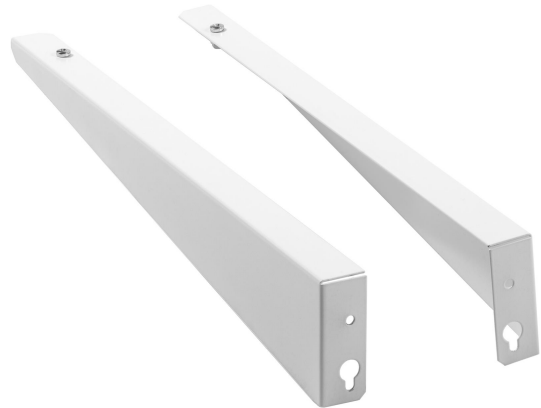

VÄGGARM BOX 400MM

E7018391

Väggarm till Box Tavla för att få ett anpassat avstånd från armaturen till ytan som ska belysas. Längd 400 mm. Säljs som par.