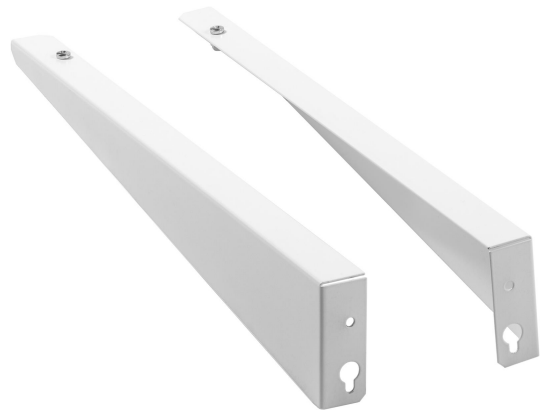

VÄGGARM BOX 400MM

E7018391

Väggarm till Box Tavla för att få ett anpassat avstånd från armaturen till ytan som ska belysas. Längd 400 mm. Säljs som par.