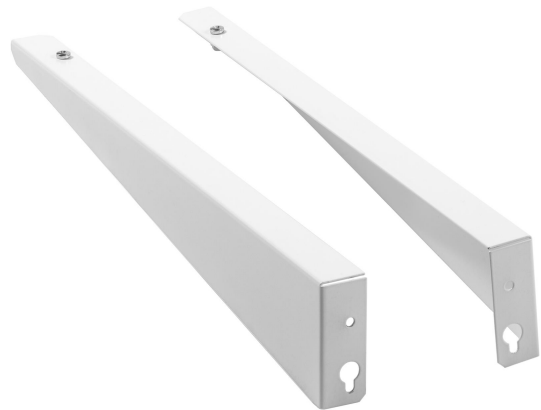

# VÄGGARM BOX 400MM

E7018391

Väggarm till Box Tavla för att få ett anpassat avstånd från armaturen till ytan som ska belysas. Längd 400 mm. Säljs som par.